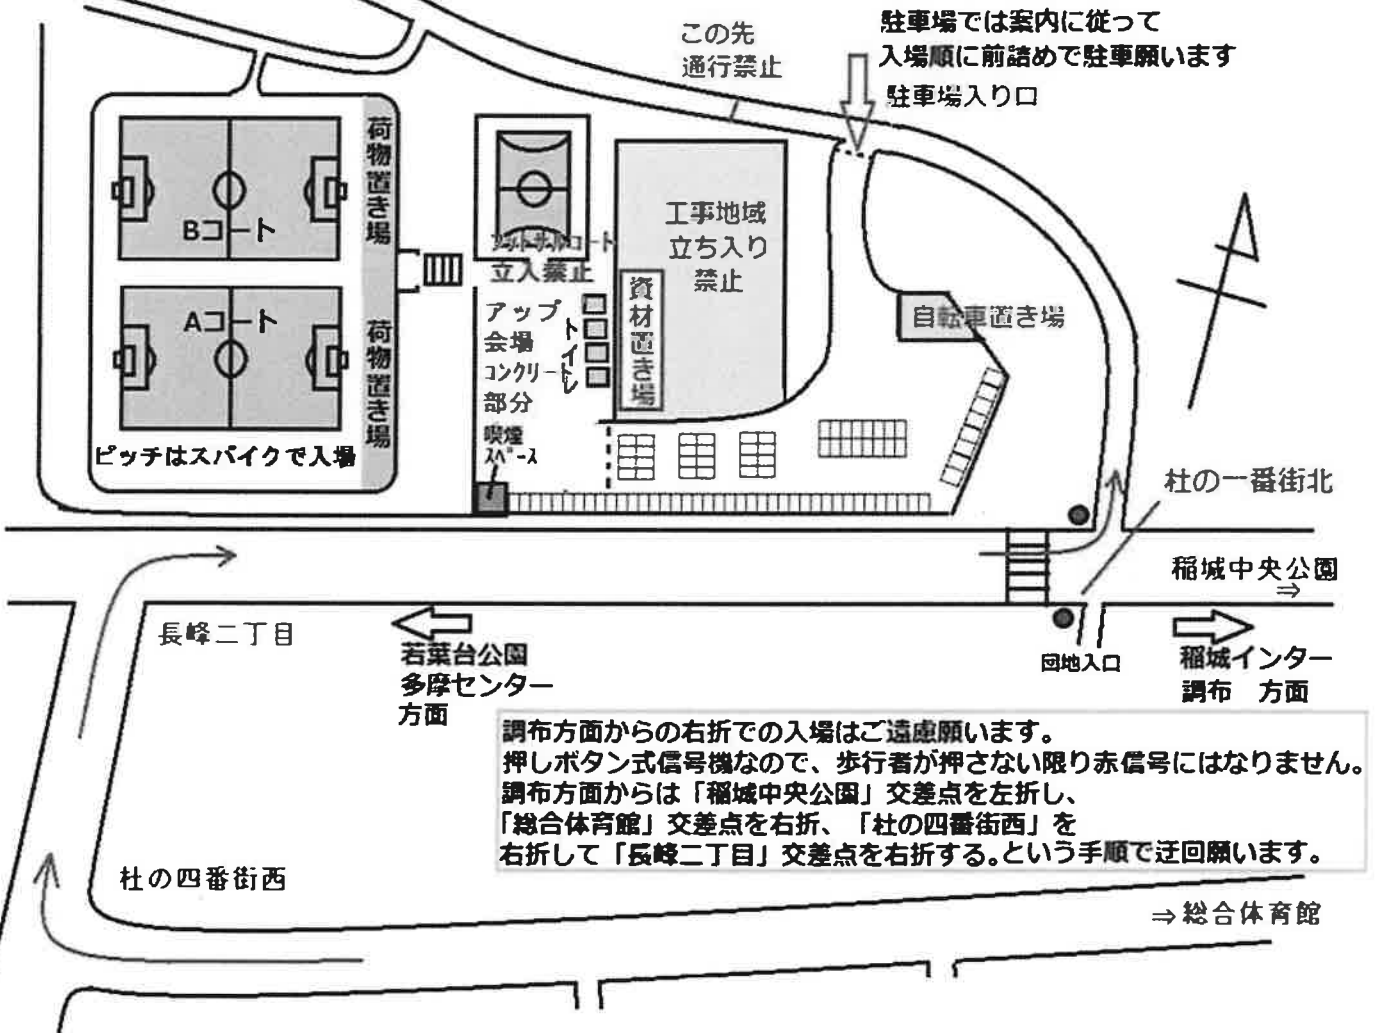

稲城長峰スポーツ広場 案内

荷物置き場前とトイレ前のスペースのコンクリート部分を
アップ会場とします。トレシューなどご持参ください。