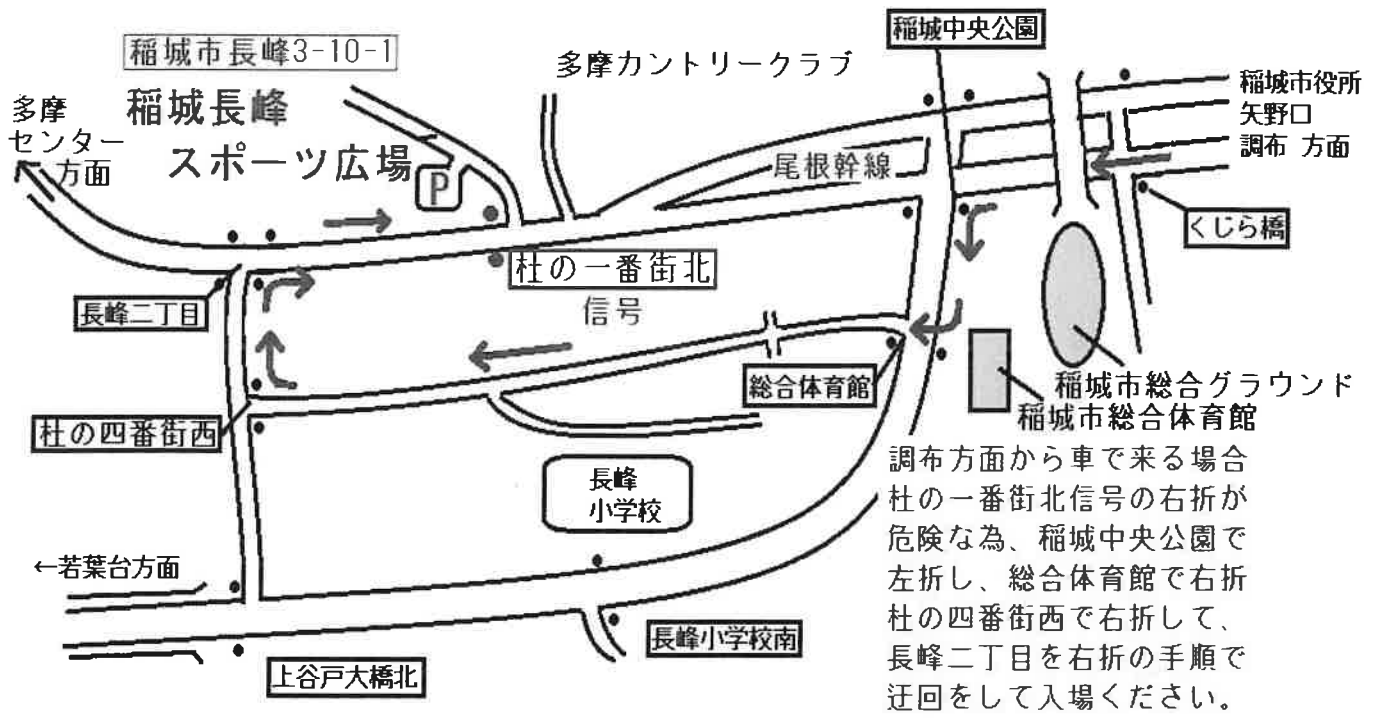

(試合終了予定 16:40)

4回戦・準々決勝

11月17日(日) 奥戸総合スポーツ(9:00~17:00)							2コート 12試合						
時間	試合番号	Aコート				試合番号	Bコート						
		Home	P	得点	K		Away	Home	P	得点	K	Away	
9:30	79	63の勝者		vs		64の勝者	①	80	65の勝者		vs		66の勝者
10:25	81	71の勝者		vs		72の勝者	②	82	73の勝者		vs		74の勝者
11:20	83	77の勝者		vs		78の勝者	③	84	75の勝者		vs		76の勝者
12:15	85	69の勝者		vs		70の勝者	④	86	67の勝者		vs		68の勝者
13:10	87	79の勝者		vs		80の勝者	⑤	88	81の勝者		vs		82の勝者
14:05	89	83の勝者		vs		84の勝者	⑥	90	85の勝者		vs		86の勝者

(試合終了予定 14:50)

準決勝・3決・決勝

11月24日(日) 町田市立陸上競技場 1コート 4試合								
時間	試合番号	メインコート				試合番号		
		Home	P	得点	K		Away	
10:00	91	87の勝者		vs		90の勝者	①	準決勝
11:00	92	88の勝者		vs		89の勝者	②	準決勝
13:30	93	91の敗者		vs		92の敗者	③	3位決定戦
14:30	94	91の勝者		vs		92の勝者	④	決勝戦