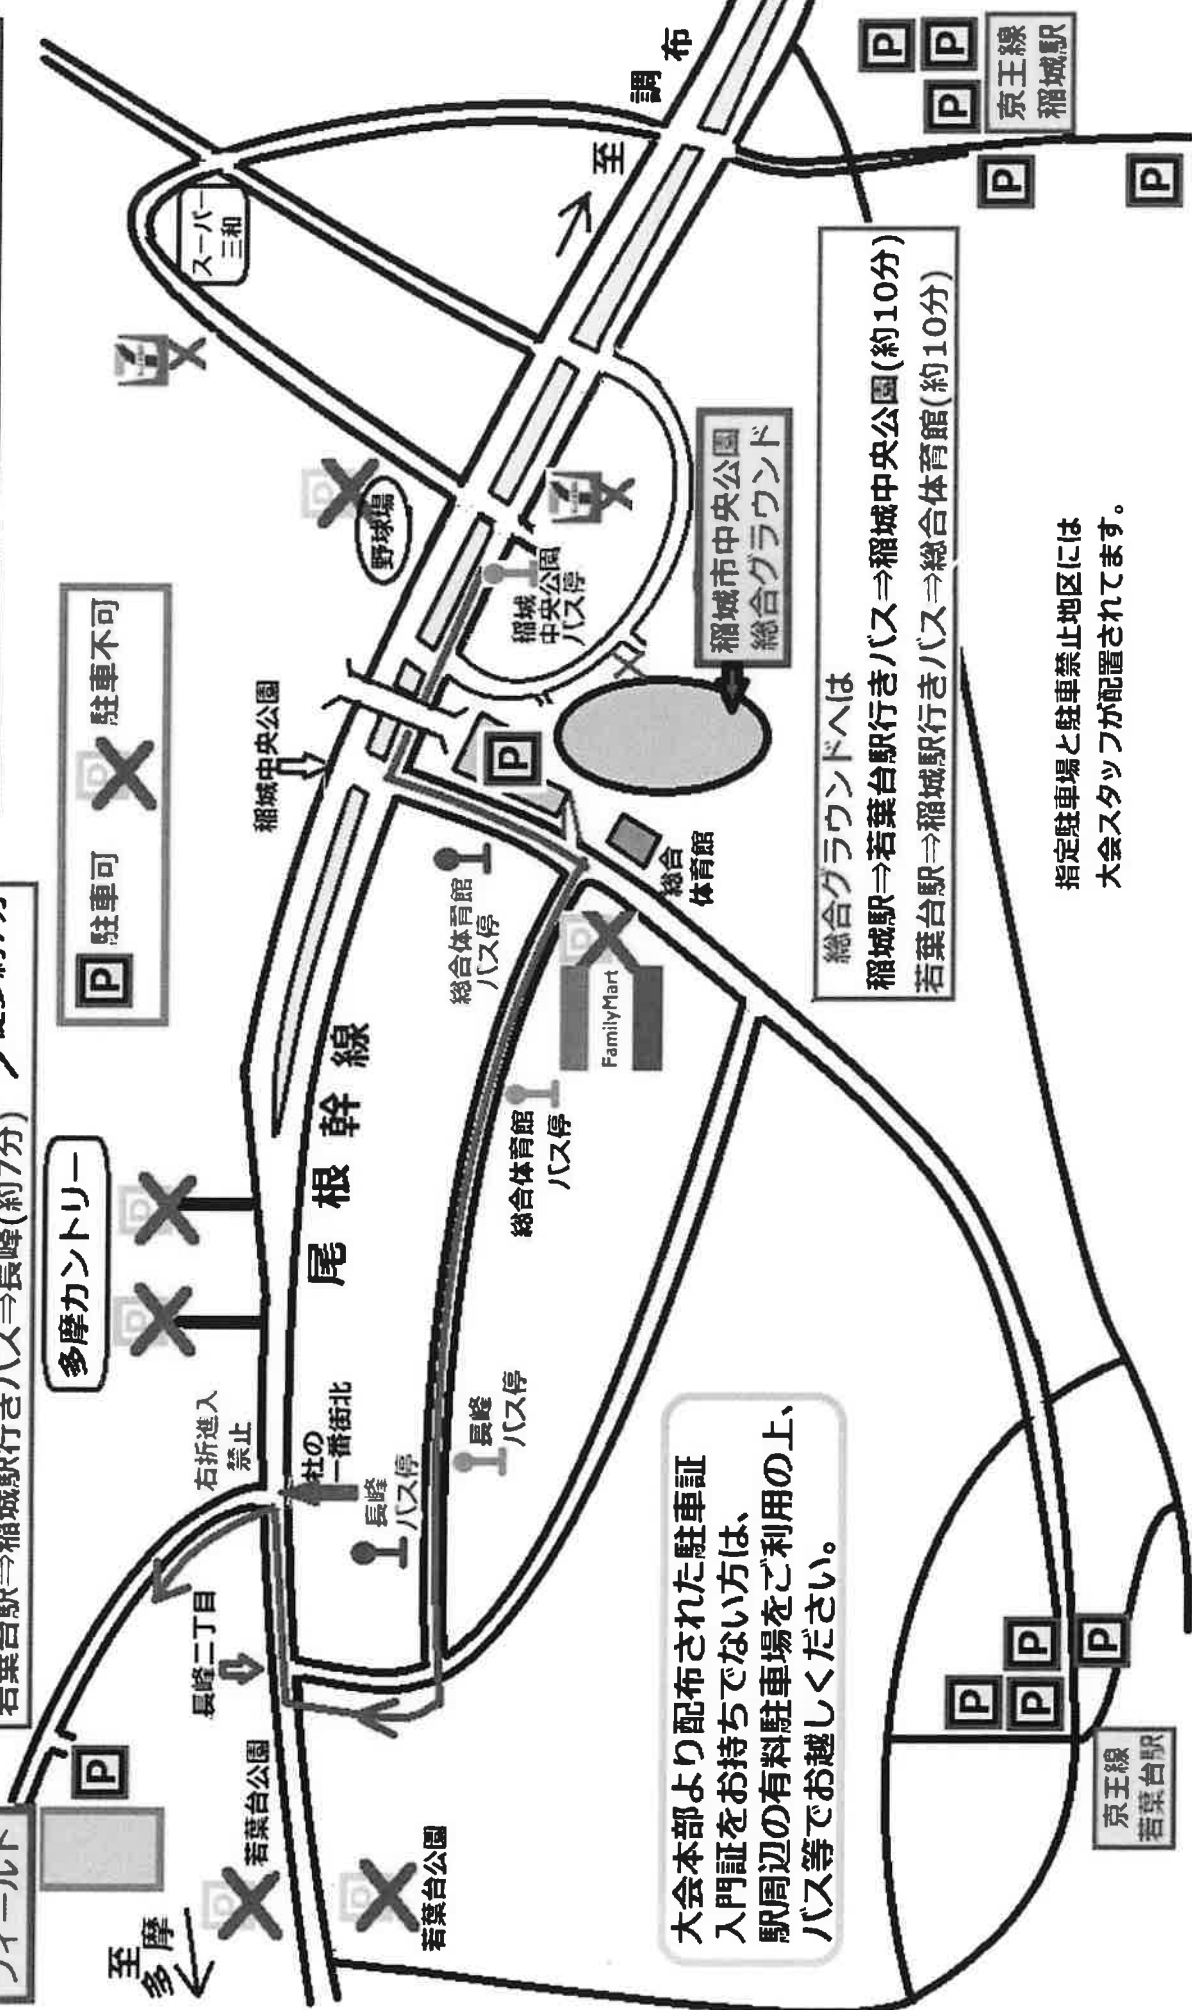

総合グラウンドへは
 稲城駅⇒若葉台駅行きバス⇒稲城中央公園(約10分)
 若葉台駅⇒稲城駅行きバス⇒総合体育館(約10分)

指定駐車場と駐車禁止地区には
 大会スタッフが配置されてます。

京王線
 若葉台駅

京王線
 稲城駅

至調布

至ハー
 三和

中央大会使用会場の注意

- ※ 会場により異なりますので、ご注意ください。
- ※ 電車やバスの公共交通機関をご利用ください。
- ※ 路上で選手の乗降や荷物の載せる降ろすは危険なので、禁止です。
- ※ 保護者から「聞いていません」の応答があります。周知方法を工夫ください。