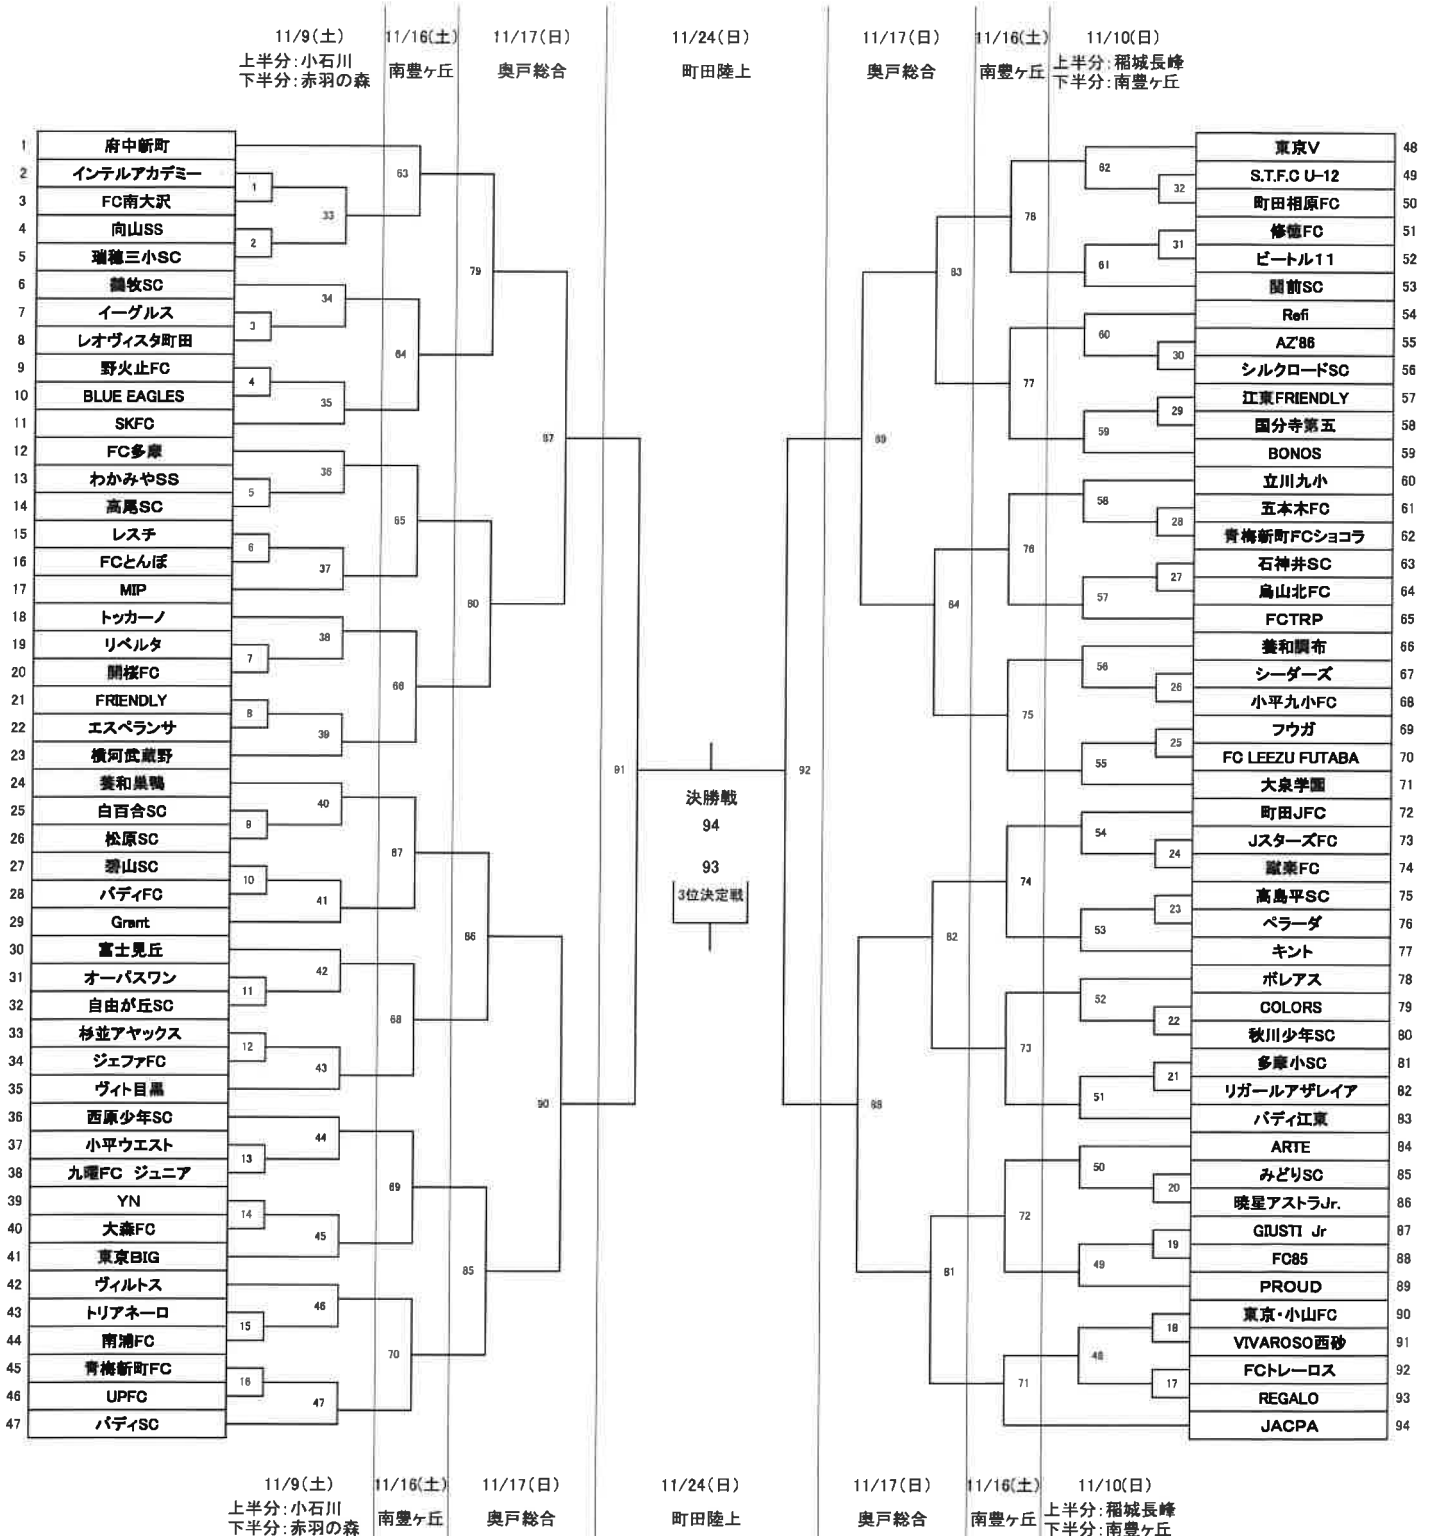

対戦表 (20分-5分-20分)

1回戦、2回戦

11月9日(土) 小石川運動場(9:00~17:00)						2コート 15試合						
時間	試合番号	Aコート				試合番号	Bコート					
		Home	P	得点	K		Away	Home	P	得点	K	Away
9:30	1	インテルアカデミー		vs		FC南大沢 ①	2	向山SS		vs		瑞穂三小SC
10:25	3	イーグルス		vs		レオヴィスタ町田 ②	4	野火止FC		vs		BLUE EAGLES
11:20	5	わかみやSS		vs		高尾SC ③	6	レスチ		vs		FCとんぼ
12:15	7	リベルタ		vs		開桜FC ④	8	FRIENDLY		vs		エスペランサ
13:10	33	1の勝者		vs		2の勝者 ⑤	34	鶴牧SC		vs		3の勝者
14:05	35	4の勝者		vs		SKFC ⑥	36	FC多摩		vs		5の勝者
15:00	37	6の勝者		vs		MIP ⑦	38	トッカーノ		vs		7の勝者
15:55	39	8の勝者		vs		横河武蔵野 ⑧						