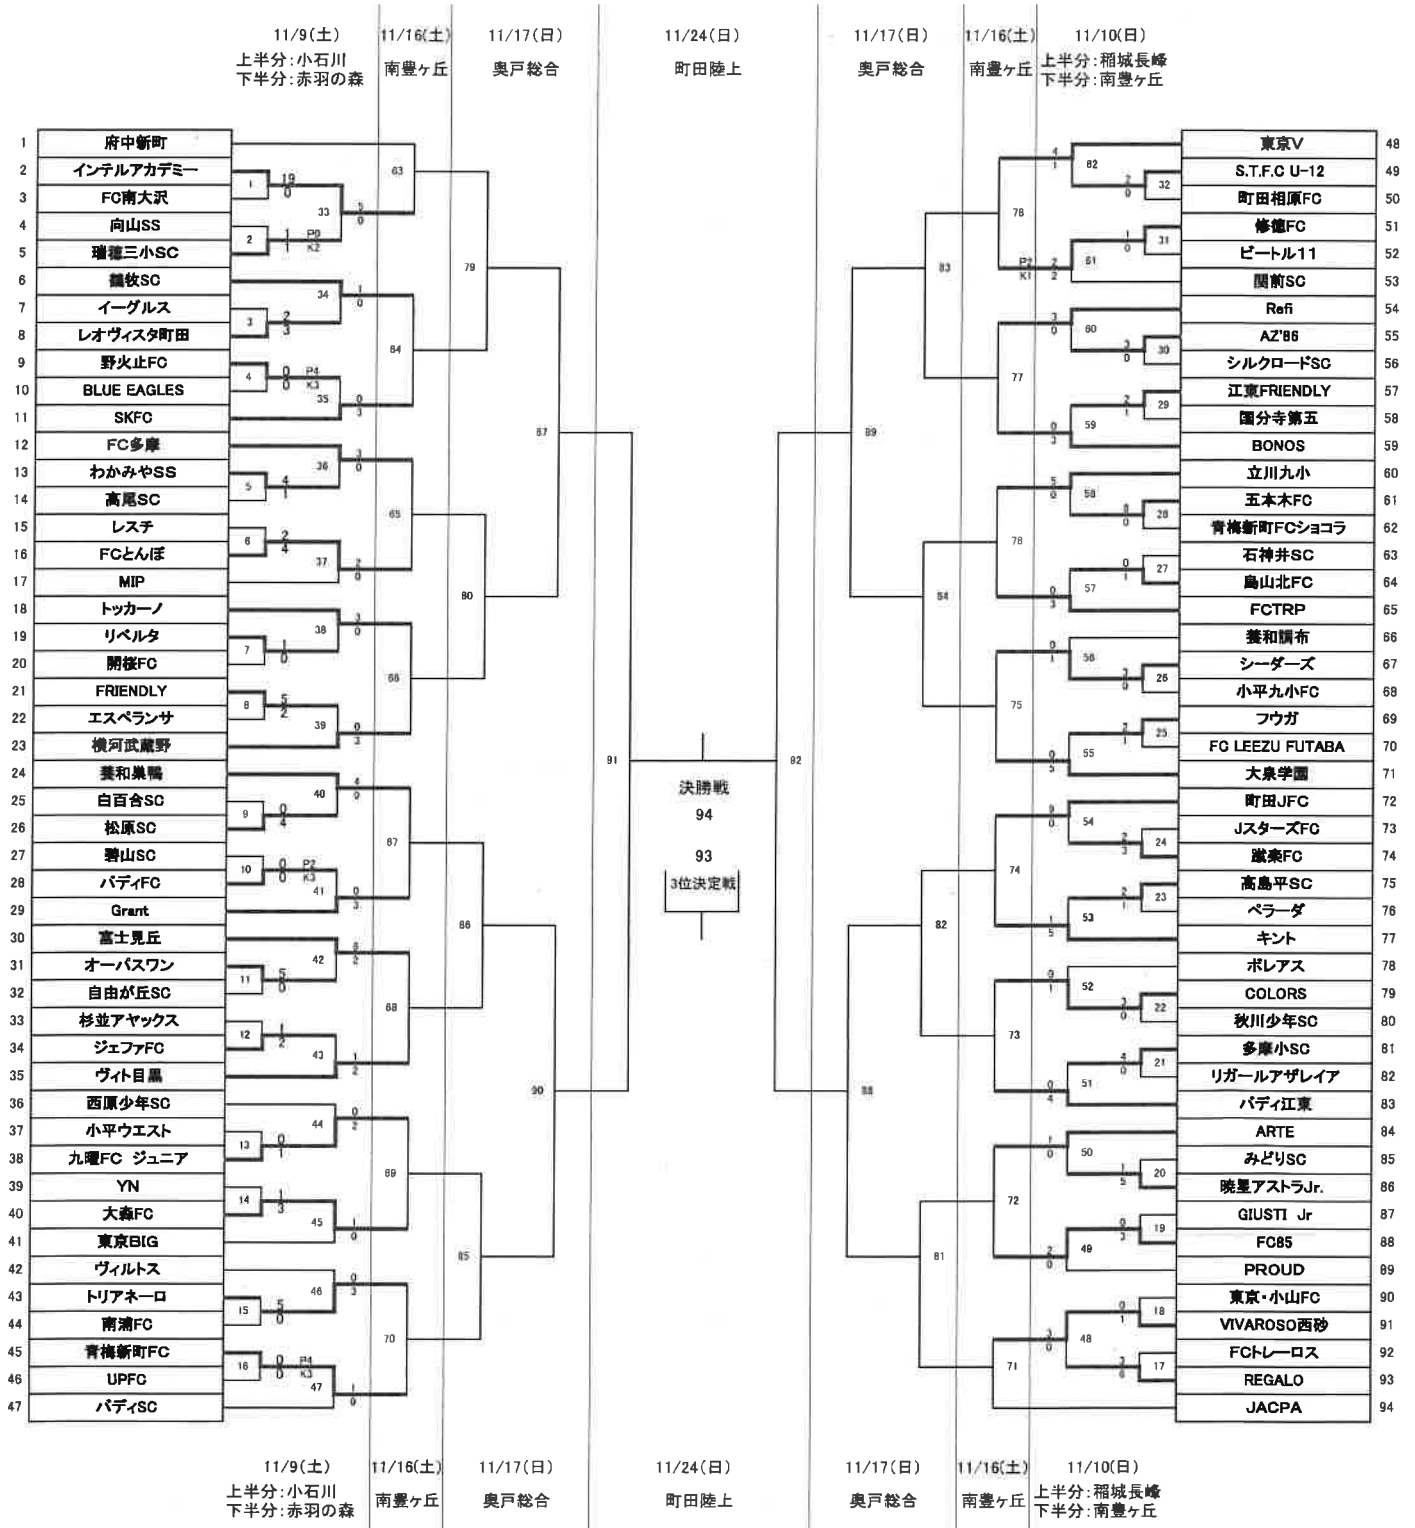

- 4回戦・準々決勝 79~90 11月17日(日) 奥戸総合スポーツセンター(9:00~17:00)
- 準決勝・決勝 91~93 11月24日(日) 町田市立陸上競技場(9:00~17:00)

対戦表 (20分-5分-20分)

1回戦、2回戦

11月9日(土) 小石川運動場(9:00~17:00)							2コート 15試合						
時間	試合番号	Aコート					試合番号	Bコート					
		Home	P	得点	K	Away		Home	P	得点	K	Away	
9:30	1	インテルアカデミー		19 vs 0		FC南大沢	①	2	向山SS	0	1 vs 1	2	瑞穂三小SC
10:25	3	イーグルス		2 vs 3		レオヴィスタ町田	②	4	野火止FC	4	0 vs 0	3	BLUE EAGLES
11:20	5	わかみやSS		4 vs 1		高尾SC	③	6	レスチ		2 vs 4		FCとんぼ
12:15	7	リベルタ		1 vs 0		開桜FC	④	8	FRIENDLY		5 vs 2		エスペランサ
13:10	33	インテルアカデミー		5 vs 0		瑞穂三小SC	⑤	34	鶴牧SC		1 vs 0		レオヴィスタ町田
14:05	35	野火止FC		0 vs 3		SKFC	⑥	36	FC多摩		3 vs 0		わかみやSS
15:00	37	FCとんぼ		2 vs 0		MIP	⑦	38	トッカーノ		3 vs 0		リベルタ
15:55	39	FRIENDLY		0 vs 3		横河武蔵野	⑧						