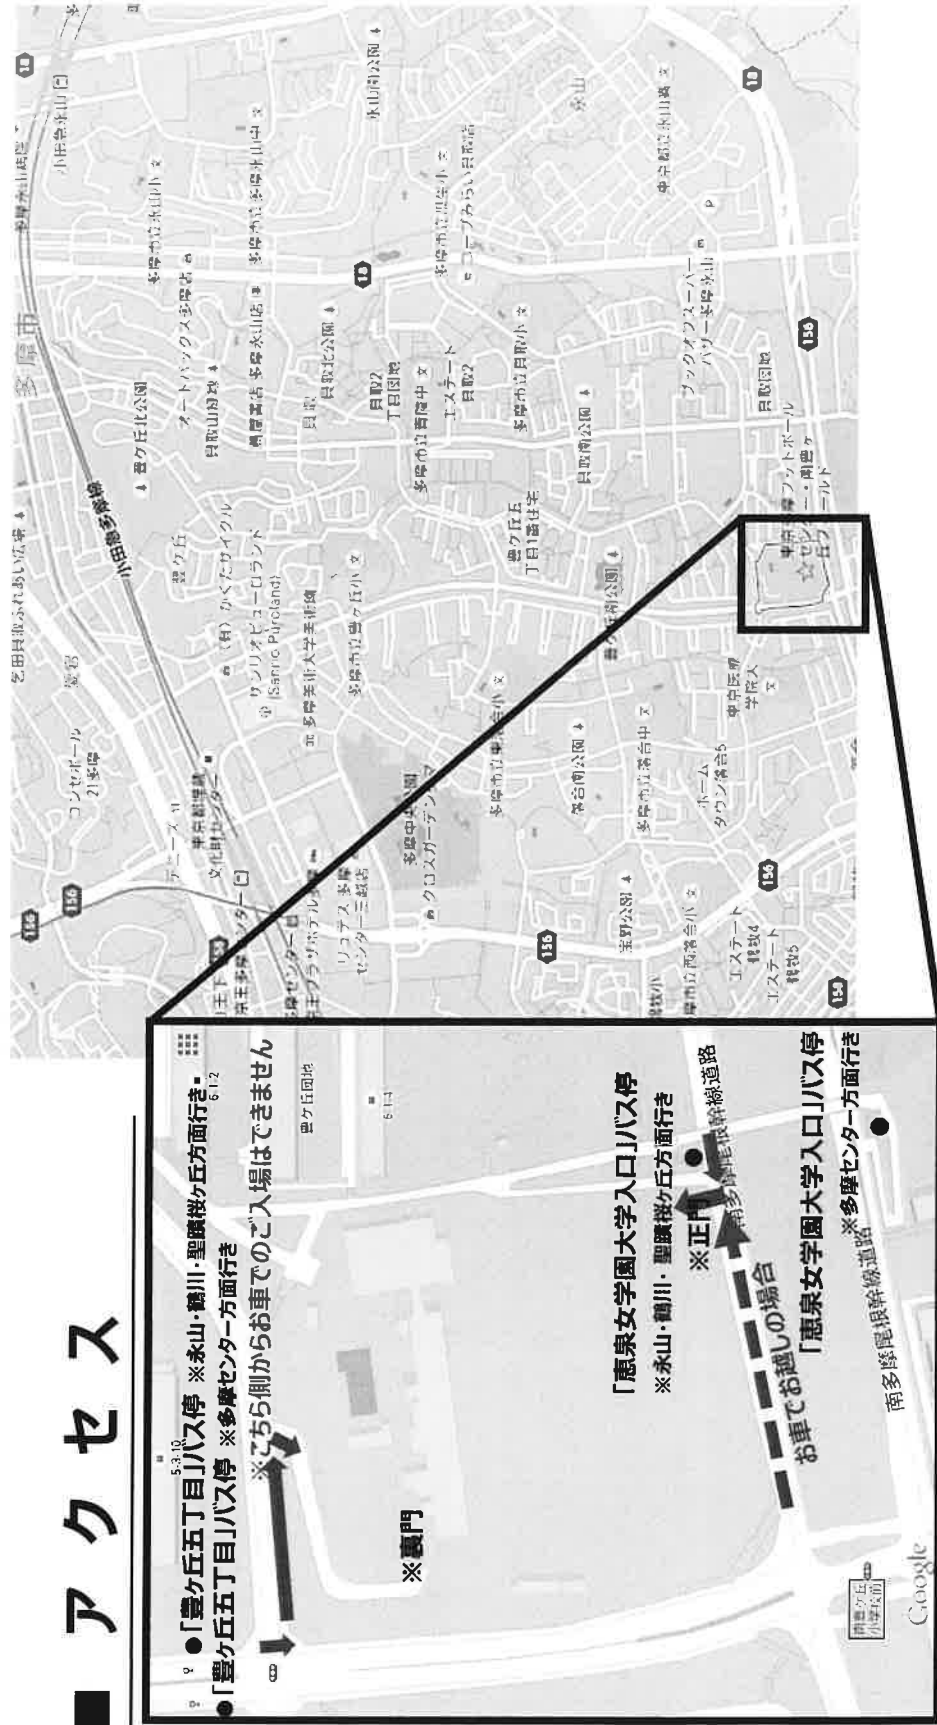

アクセス

1. ●「豊ヶ丘五丁目」バス停 ※永山・鶴川・聖蹟桜ヶ丘方面行き
   - ●「豊ヶ丘五丁目」バス停 ※多摩センター方面行き
2. ※こちら側からお車のご入場はできません

※裏門

「恵泉女学園大学入口」バス停
※永山・鶴川・聖蹟桜ヶ丘方面行き

※正門

お車でお越しの場合
「恵泉女学園大学入口」バス停

※多摩センター方面行き

■電車でお越しの場合

「京王多摩センター」駅/「小田急多摩センター」駅の8番バス乗り場からバスに乗り込めば、どの系統に乗車いただいても大丈夫です。
※系統 ■【多03】豊ヶ丘四丁目(神奈中) ■【多04】鶴川駅行(神奈中) ■【永65】永山駅行(神奈中) ■【桜46】聖蹟桜ヶ丘行(京王)
「豊ヶ丘五丁目」または「恵泉女学園大学入口」で下車すぐ。はじめてのご来場の場合は「恵泉女学園大学入口」で下車されることをお勧めします。 ※乗車時間10分前後。

■お車でお越しの場合

お車でお越しの場合は、南多摩尾根幹線道路側に駐車場（コインパーキング）入口がございます。
※料金 ■入庫後最初の10分間無料 ■入庫後最初の180分 400円 ■以後1時間毎に 200円 ■当日最大料金 900円
※駐車可能時間は 8:30-18:00 です。開場前のお車での待機は近隣のご迷惑になるため固くお断りいたします。

東京多摩フットボールセンター
南豊ヶ丘フィールド