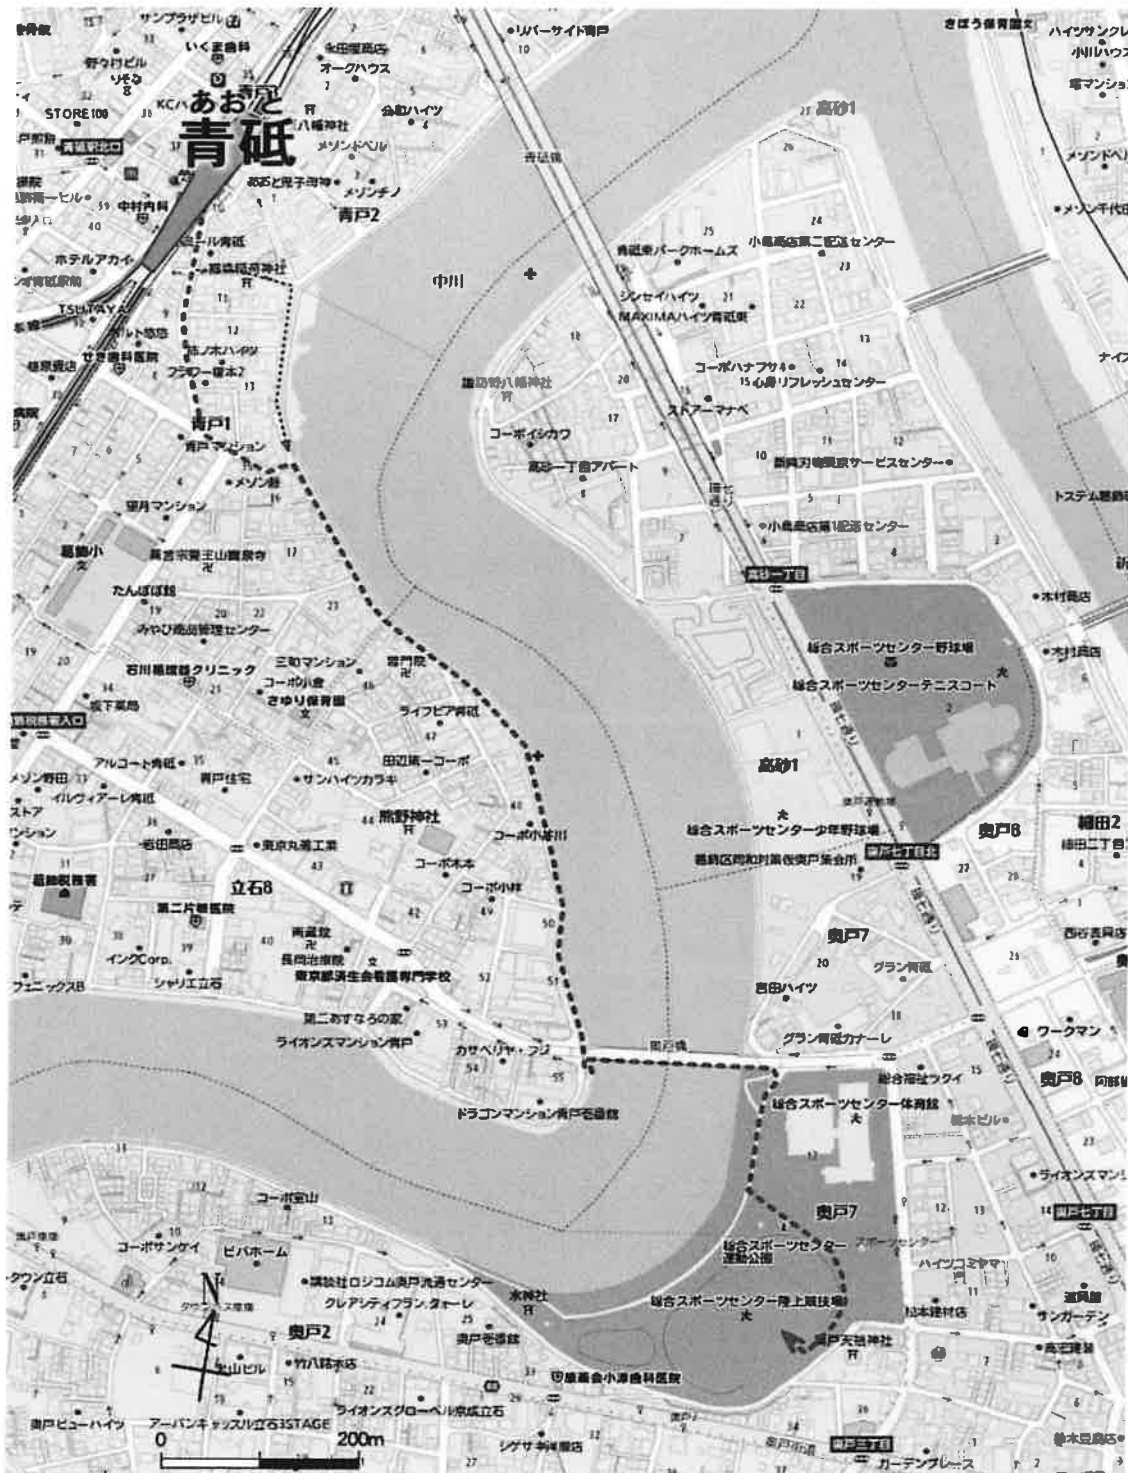

葛飾区奥戸7-17-1 京成本線・京成押上線・都営浅草線「青砥(あおと)」徒歩15分

最寄り駅の「青砥(あおと)」へは、

日暮里から…京成本線で14分(各駅)、特急なら10分。

新橋から…都営浅草線でおおよそ26分、

渋谷から…半蔵門線「押上」まで30分、押上で京成押上線に乗り換えておおよそ10分。

中央大会使用会場の注意

- ※ 会場により異なりますので、ご注意ください。
- ※ 電車やバスの公共交通機関をご利用ください。
- ※ 路上で選手の乗降や荷物の載せる降ろすは危険なので、禁止です。
- ※ 保護者から「聞いていません」の応答があります。周知方法を工夫ください。