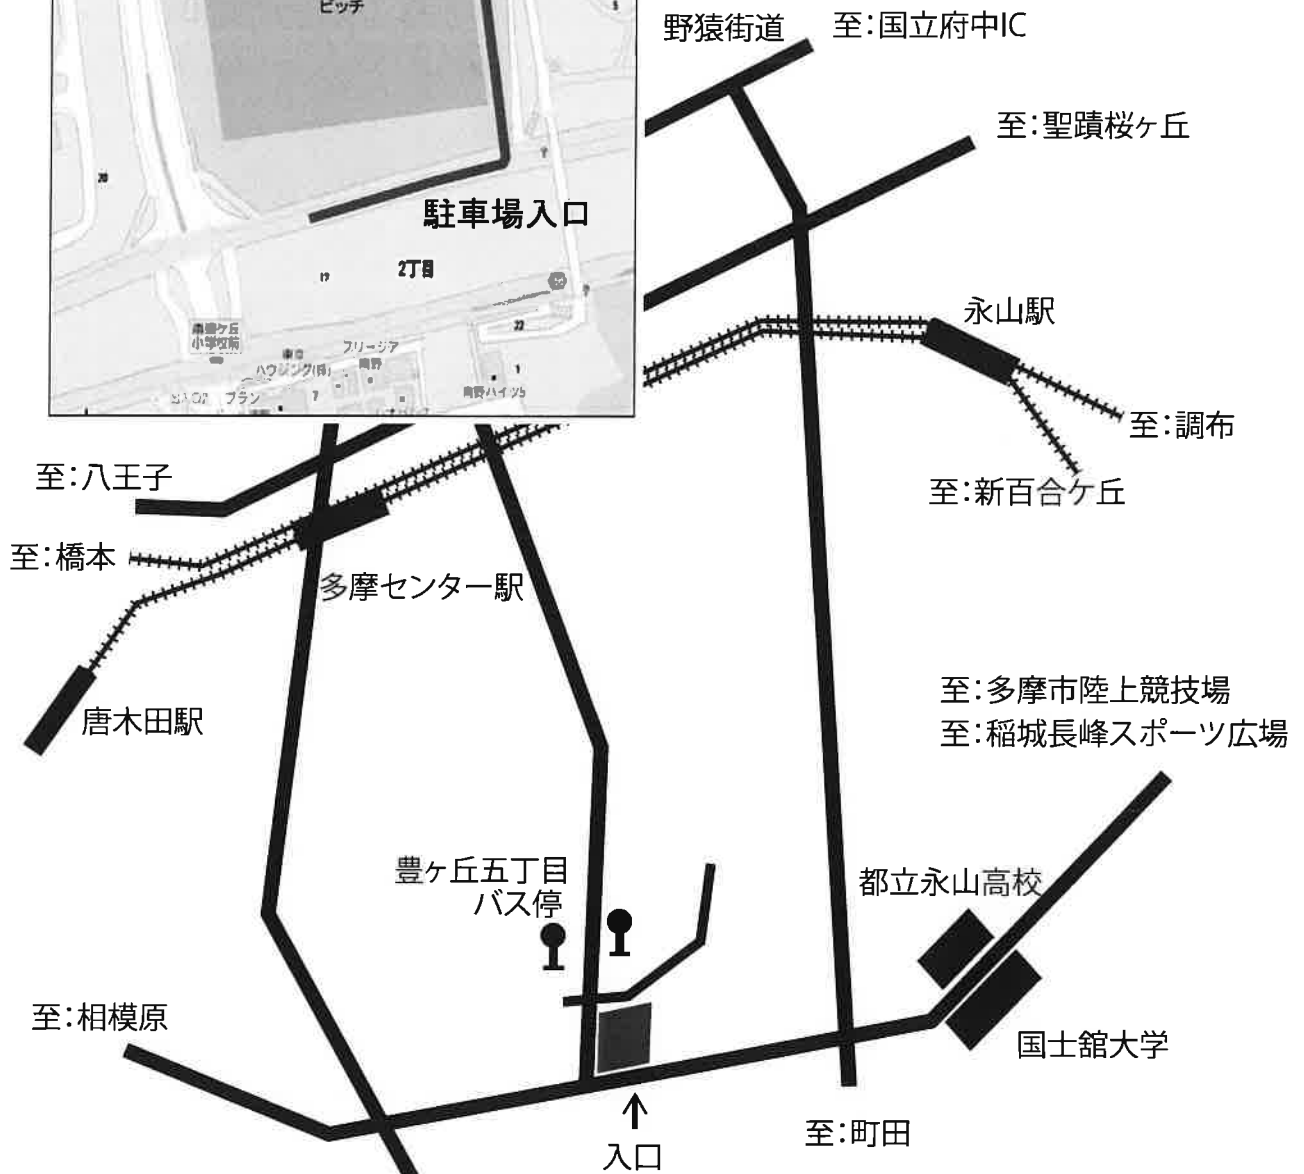

東京多摩フットボールセンター・南豊ヶ丘フィールド

東京都多摩市豊ヶ丘6-4

交通:

京王相模原線「京王多摩センター駅」、小田急多摩線「小田急多摩センター駅」下車。
バス停8番乗り場から乗車(8番乗り場から出るバスなどの系統でもOKです)。
「豊ヶ丘五丁目」下車 (多摩センター駅から約10分ほどです)徒歩すぐ。

場内は一方通行です

指定車両以外駐車出来ません

アクセス

- 「豊ヶ丘五丁目」バス停 ※永山・鶴川・聖蹟桜ヶ丘方面行き
 - 「豊ヶ丘五丁目」バス停 ※多摩センター方面行き
- ※こちら側からお車のご入場はできません