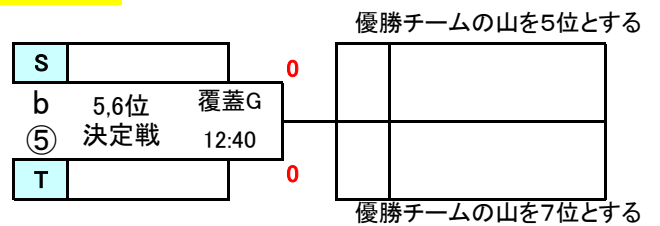

6位まで中央大会進出