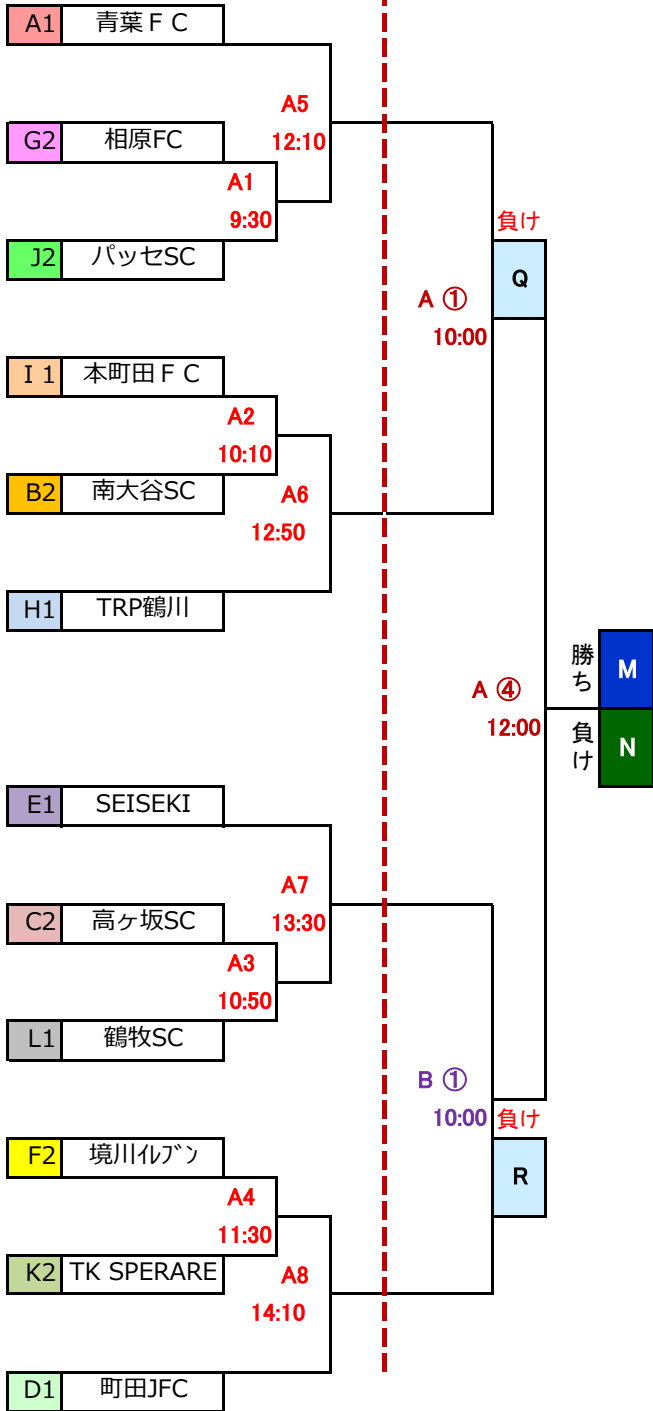

2019年度 第3回 TOMAS交流会 3年生サッカー交流大会 11ブロック大会

2次～決勝トーナメント

12/15 南多摩覆盖G A面

12/22 南多摩覆盖G

12/15 南多摩覆盖G B面

12/22 南多摩覆盖G