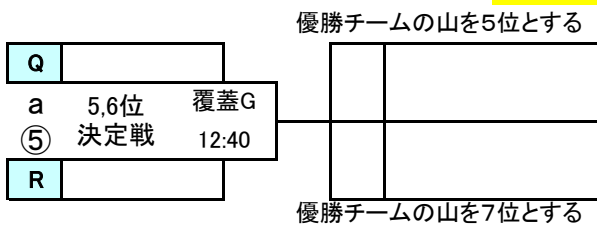

6位まで中央大会進出