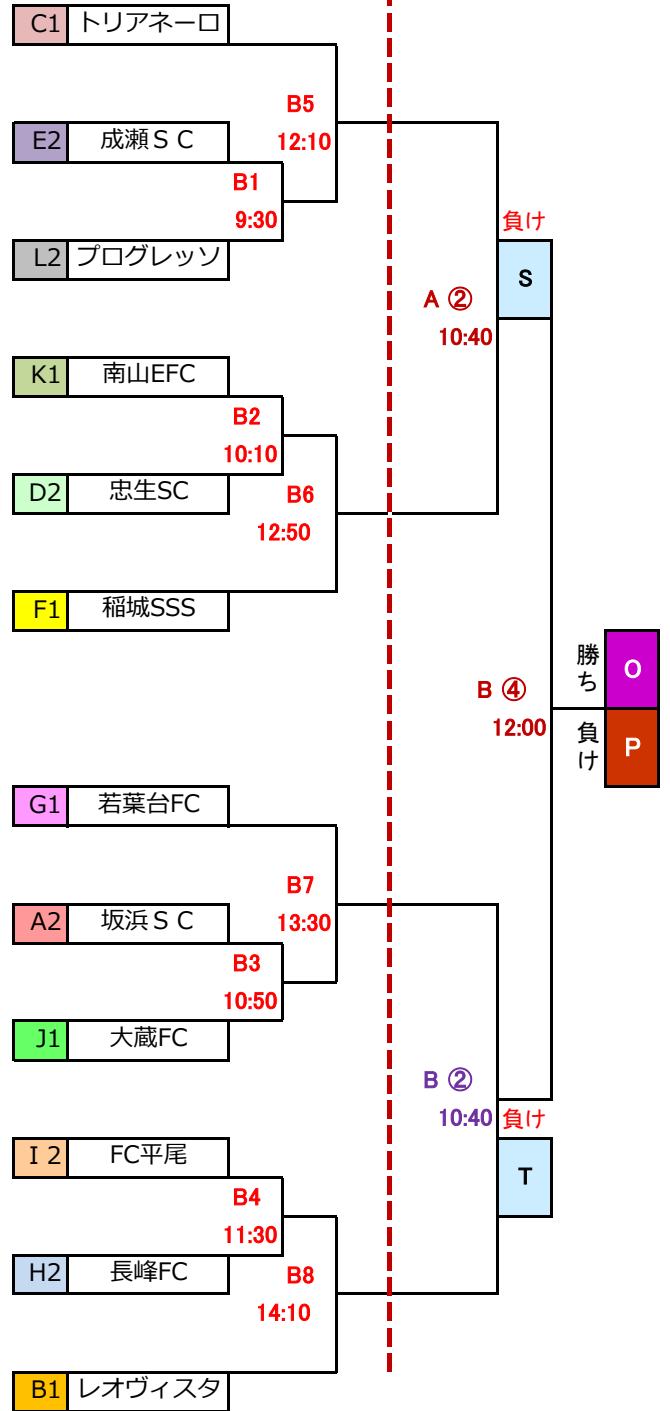

1	12/8	(日)	南多摩覆蓋G、城山小、東寺方小、緑山S広場、小山G、少年サッカー場	中央大会(どちらか1日)	
2	12/15	(日)	南多摩覆蓋G	3/7 (土)	府中少年サッカー場
3	12/22	(日)	南多摩覆蓋G	3/8 (日)	

2019年度 第3回 TOMAS交流会 3年生サッカー交流大会 11ブロック大会

2次～決勝トーナメント

12/15 南多摩覆盖G A面

12/22 南多摩覆盖G

12/15 南多摩覆盖G B面

12/22 南多摩覆盖G

6位まで中央大会進出

2019年度 第3回 TOMAS交流会 3年生サッカー交流大会 11ブロック大会 1次リーグ対戦表

12/8(日)		稲城市南多摩覆蓋G(スパイク禁止) Aコート				審判		運営		
1	10:00	1	つるまSC	1 vs 1	3	青葉FC	17多摩SC	成瀬SC	青葉FC	17多摩SC
2	10:40	14	17多摩SC	1 vs 3	15	成瀬SC	つるまSC	青葉FC		
3	11:20	2	坂浜SC	2 vs 0	1	つるまSC	SEISEKI	17多摩SC		
4	12:00	13	SEISEKI	7 vs 1	14	17多摩SC	坂浜SC	つるまSC	SEISEKI	坂浜SC
5	12:40	2	坂浜SC	0 vs 6	3	青葉FC	SEISEKI	成瀬SC		
6	13:20	13	SEISEKI	5 vs 0	15	成瀬SC	坂浜SC	青葉FC		

【別途案内・各チーム3台まで(内1台はスロープ上の覆蓋G駐車場へ)。南多摩Gで市内6年大会、駐車場係り(6年大会スタッフ)の指示に従う】

12/8(日)		稲城市南多摩覆蓋G(スパイク禁止) Bコート				審判		運営		
1	10:00	32	TK SPERARE	0 vs 4	33	南山EFC	鶴牧SC	プログレッシブ	南山EFC	鶴牧SC
2	10:40	34	鶴牧SC	9 vs 0	35	プログレッシブ	TK SPERARE	南山EFC		
3	11:20	31	小川FC	0 vs 3	32	TK SPERARE	多摩SC	鶴牧SC		
4	12:00	36	多摩SC	0 vs 12	34	鶴牧SC	小川FC	TK SPERARE	多摩SC	プログレッシブ
5	12:40	31	小川FC	0 vs 4	33	南山EFC	多摩SC	プログレッシブ		
6	13:20	36	多摩SC	1 vs 4	35	プログレッシブ	小川FC	南山EFC		