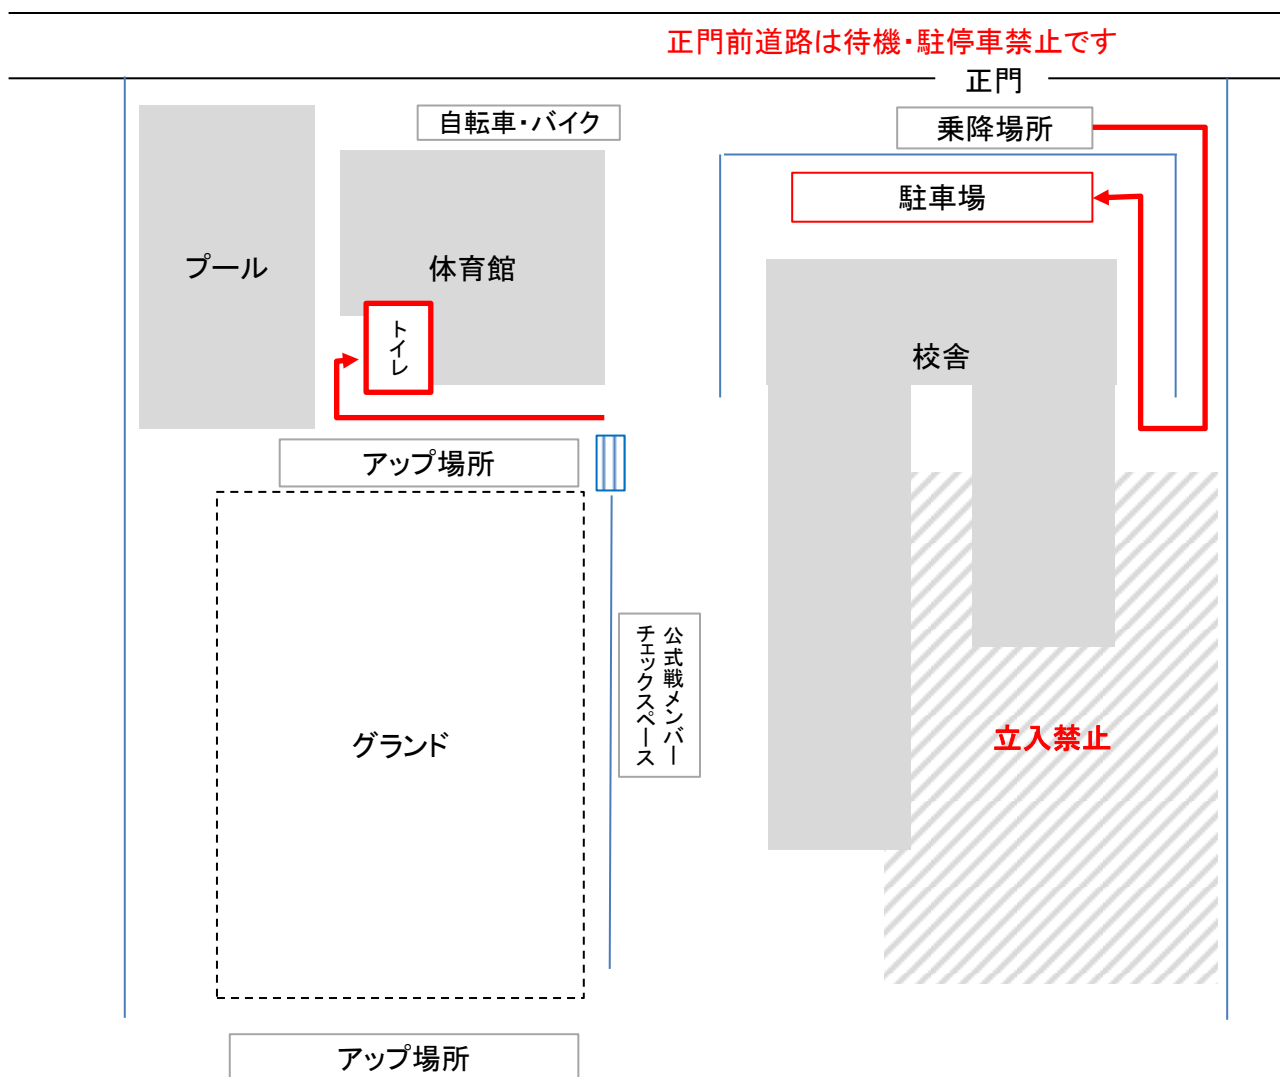

## 横浜市立鴨志田緑小学校使用に関するお願い事項

- ・開門時間、校内駐車可能台数は別途ご案内のとおりです。
- ・正門前道路での待機、駐停車(乗降、荷物の積み下ろし)は禁止とさせていただきます。
- ・乗降、荷物の積み下ろしは正門内で行い駐車スペースへ移動願います。
- ・会場近隣にあるスーパー三和、寺家ふるさと村の駐車場への駐車は厳禁です。  
(観戦の保護者の方にも徹底願います。)
- ・バイク、自転車は校内では必ず降りて移動して下さい。  
事故防止の為、学校内の規則となっております。駐輪場は体育館裏になります。
- ・学校周辺は全面禁煙です。喫煙はご遠慮願います。
- ・校舎内中庭、裏手スペースは立ち入り禁止です。
- ・スパイクは使用可能です。(ただし、グラウンドの状態不良の場合、使用不可とすることがあります。)

上記事項が守られない場合、当チームがグラウンドを使用できなくなります。  
ご協力下さいますよう、どうぞよろしくお願い致します。

FC鴨志田緑

**有料駐車場のご案内**

- ・RKパーキング 川崎市麻生区早野571-1CBCフットボールパークそば  
横浜上麻生道路 セブンイレブン前 鴨志田緑小学校まで徒歩10分
- ・タイムズ鴨志田町 第2（4台）横浜市青葉区鴨志田町200
- ・タイムズ鴨志田町（4台）横浜市青葉区鴨志田町551
- ・タイムズ鉄町（10台）神奈川県横浜市青葉区鉄町72
- ・他にも青葉台駅から鴨志田団地ゆきバス路線沿いコインパーキングもあります。