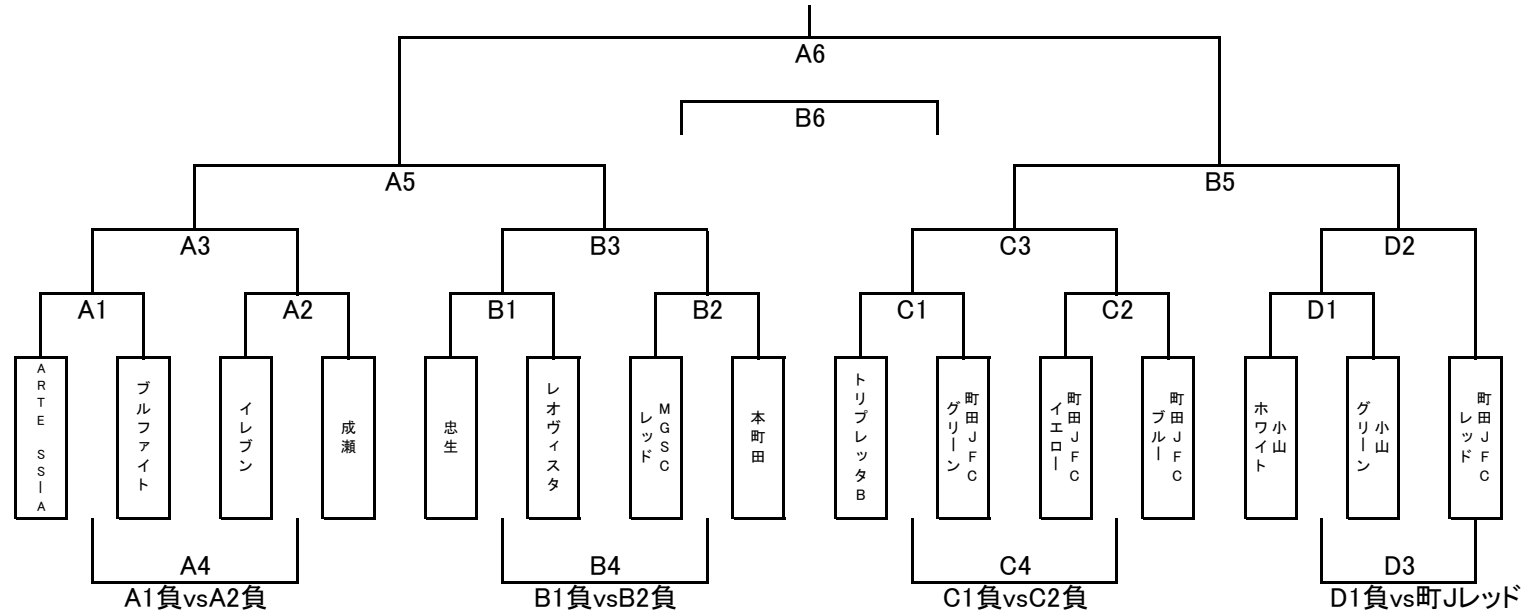

2019年度 MFA1年生大会「ゼルビーカップ」上位／下位トーナメント

・上位トーナメント

日程：1月26日

会場：金井グランド

開始時間	MN	MN	MN	MN
9:00	A1	B1	C1	D1
9:30	A2	B2	C2	
9:40				D2
10:10	A3	B3	C3	
10:20				D3
10:40	A4	B4	C4	
11:10	A5	B5		
11:50	A6	B6		
12:30	閉会式			

・下位トーナメント

日程：1月26日

会場：金井グランド

開始時間	MN	MN	MN	MN
12:45	A7	B7	C7	D7
13:15		B8	C8	
13:25	A8			D8
13:55		B9	C9	
14:05	A9			D9
14:25		B10	C10	
14:55	A11	B11		
15:35	A12	B12		
16:15	閉会式			

上位トーナメント

	Aコート				Bコート				Cコート				Dコート			
9:00	A1	ARTE SS-A	vs	ブルファイト	B1	忠生	vs	レオヴィスタ	C1	トリプレッタB	vs	町田JFCグリーン	D1	小山ホワイト	vs	小山グリーン
9:30	A2	イレブン	vs	成瀬	B2	MGSCレッド	vs	本町田	C2	町田JFCイエロー	vs	町田JFCブルー				
9:40													D2	D1勝	vs	町田JFCレッド
10:10	A3	A1勝	vs	A2勝	B3	B1勝	vs	B2勝	C3	C1勝	vs	C2勝				
10:20													D3	D1負	vs	町田JFCレッド
10:40	A4	A1負	vs	A2負	B4	B1負	vs	B2負	C4	C1負	vs	C2負				
11:10	A5	A3勝	vs	B3勝	B5	C3勝	vs	D2勝		フレンドリ	vs	フレンドリ		フレンドリ	vs	フレンドリ
11:50	A6	A5勝	vs	B5勝	B6	A5負	vs	B5負		フレンドリ	vs	フレンドリ		フレンドリ	vs	フレンドリ
12:30	閉会式(A6とB6の試合に参加したチーム)															