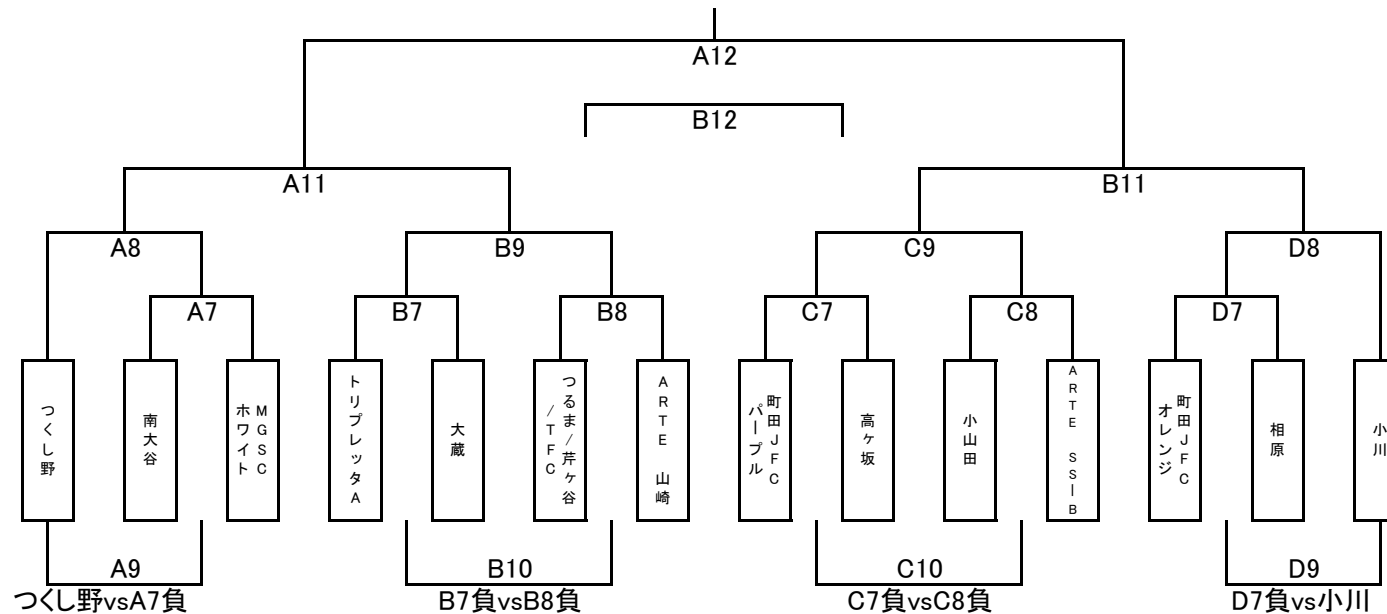

2019年度 MFA1年生大会「ゼルビーカップ」上位／下位トーナメント

・上位トーナメント

日程：1月26日

会場：金井グランド

開始時間	MN	MN	MN	MN
9:00	A1	B1	C1	D1
9:30	A2	B2	C2	
9:40				D2
10:10	A3	B3	C3	
10:20				D3
10:40	A4	B4	C4	
11:10	A5	B5		
11:50	A6	B6		
12:30	閉会式			

・下位トーナメント

日程：1月26日

会場：金井グランド

開始時間	MN	MN	MN	MN
12:45	A7	B7	C7	D7
13:15		B8	C8	
13:25	A8			D8
13:55		B9	C9	
14:05	A9			D9
14:25		B10	C10	
14:55	A11	B11		
15:35	A12	B12		
16:15	閉会式			

上位トーナメント

	Aコート				Bコート				Cコート				Dコート			
9:00	A1	ARTE SS-A	vs	ブルファイト	B1	忠生	vs	レオヴィスタ	C1	トリプレッタB	vs	町田JFCグリーン	D1	小山ホワイト	vs	小山グリーン
9:30	A2	イレブン	vs	成瀬	B2	MGSCレッド	vs	本町田	C2	町田JFCイエロー	vs	町田JFCブルー				
9:40													D2	D1勝	vs	町田JFCレッド
10:10	A3	A1勝	vs	A2勝	B3	B1勝	vs	B2勝	C3	C1勝	vs	C2勝				
10:20													D3	D1負	vs	町田JFCレッド
10:40	A4	A1負	vs	A2負	B4	B1負	vs	B2負	C4	C1負	vs	C2負				
11:10	A5	A3勝	vs	B3勝	B5	C3勝	vs	D2勝		フレンドリ	vs	フレンドリ		フレンドリ	vs	フレンドリ
11:50	A6	A5勝	vs	B5勝	B6	A5負	vs	B5負		フレンドリ	vs	フレンドリ		フレンドリ	vs	フレンドリ
12:30	閉会式(A6とB6の試合に参加したチーム)															