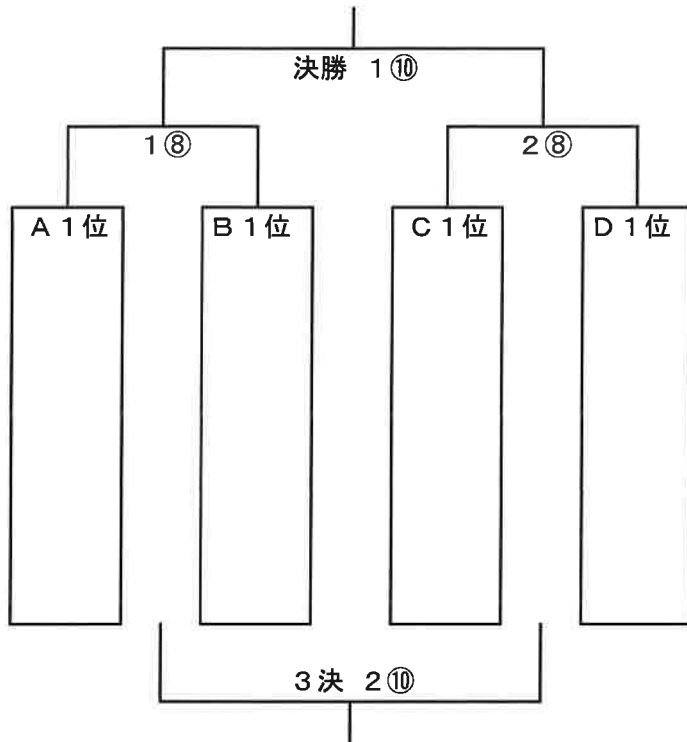

○予選リーグは 20分 一本

勝点、得失点、総得点、直接対決、トスの順で順位を決定

○予選リーグは 20分 一本

勝点、得失点、総得点、直接対決、トスの順で順位を決定

○決勝トーナメントは15分～5分～15分

同点の場合は、3人制のPK戦により順位を決定
ただし、2位、3位、4位トーナメントの3位決定戦はPK戦は行わない。

○決勝トーナメントは15分～5分～15分

同点の場合は、3人制のPK戦により順位を決定
ただし、2位、3位、4位トーナメントの3位決定戦はPK戦は行わない。

決勝トーナメント

1位トーナメント

2位トーナメント

3位トーナメント

4位トーナメント