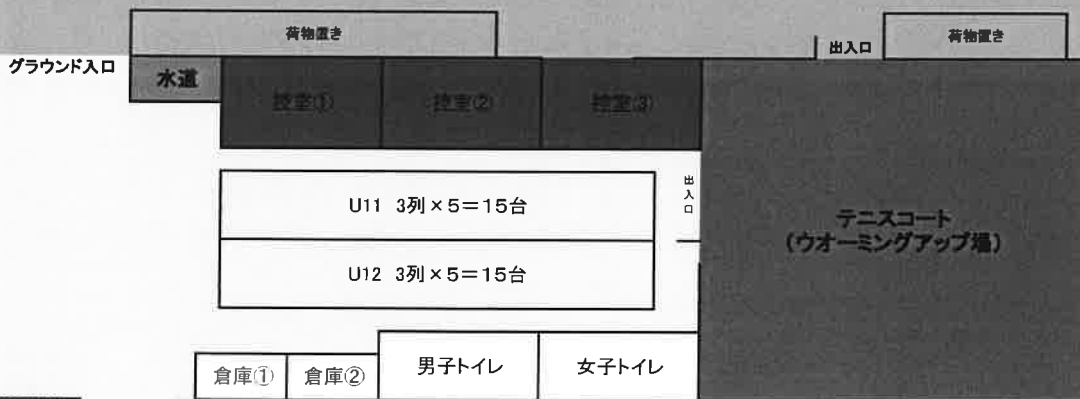

○指導者・保護者は、マスクを必ず着用して頂下さい。

○保護者の見学場所は、天然芝箇所のみ。(他の見学者との距離を 1.5～2m開けて下さい。)

○ゴミは各自でお持ち帰り下さい。

※対戦チームの代表者及びご担当者は、上記につきましてのご理解とチーム内のご来場者全ての方への事前通知の徹底をお願い致します。

選手及びご家族など関わる全ての方の「安心・安全の確保」の為、ご理解とご協力の程、宜しくお願い申し上げます。

住宅・公園

フェンス越し観戦禁止

観覧・応援スペース

観覧・応援スペース

フェンス越し観戦禁止

都営住宅

民家・住宅

- 駐車場13
- 駐車場12
- 駐車場11
- 駐車場10
- 駐車場09
- 駐車場08
- 駐車場07
- 駐車場06
- 駐車場05
- 駐車場04
- 駐車場03
- 駐車場02
- 駐車場01

※スタッフ

対戦相手チーム使用(13台分)

⇒絶対に通り抜けはしないで下さい⇒

正面門

歩道

←となり「せせらぎ公園」

⇐ ← ⇐ ← 道路(一方通行) ⇐ ← ⇐ ⇐

←このQRコードをケータイやスマホで撮ると、いま見ている地図をすぐ表示できます。