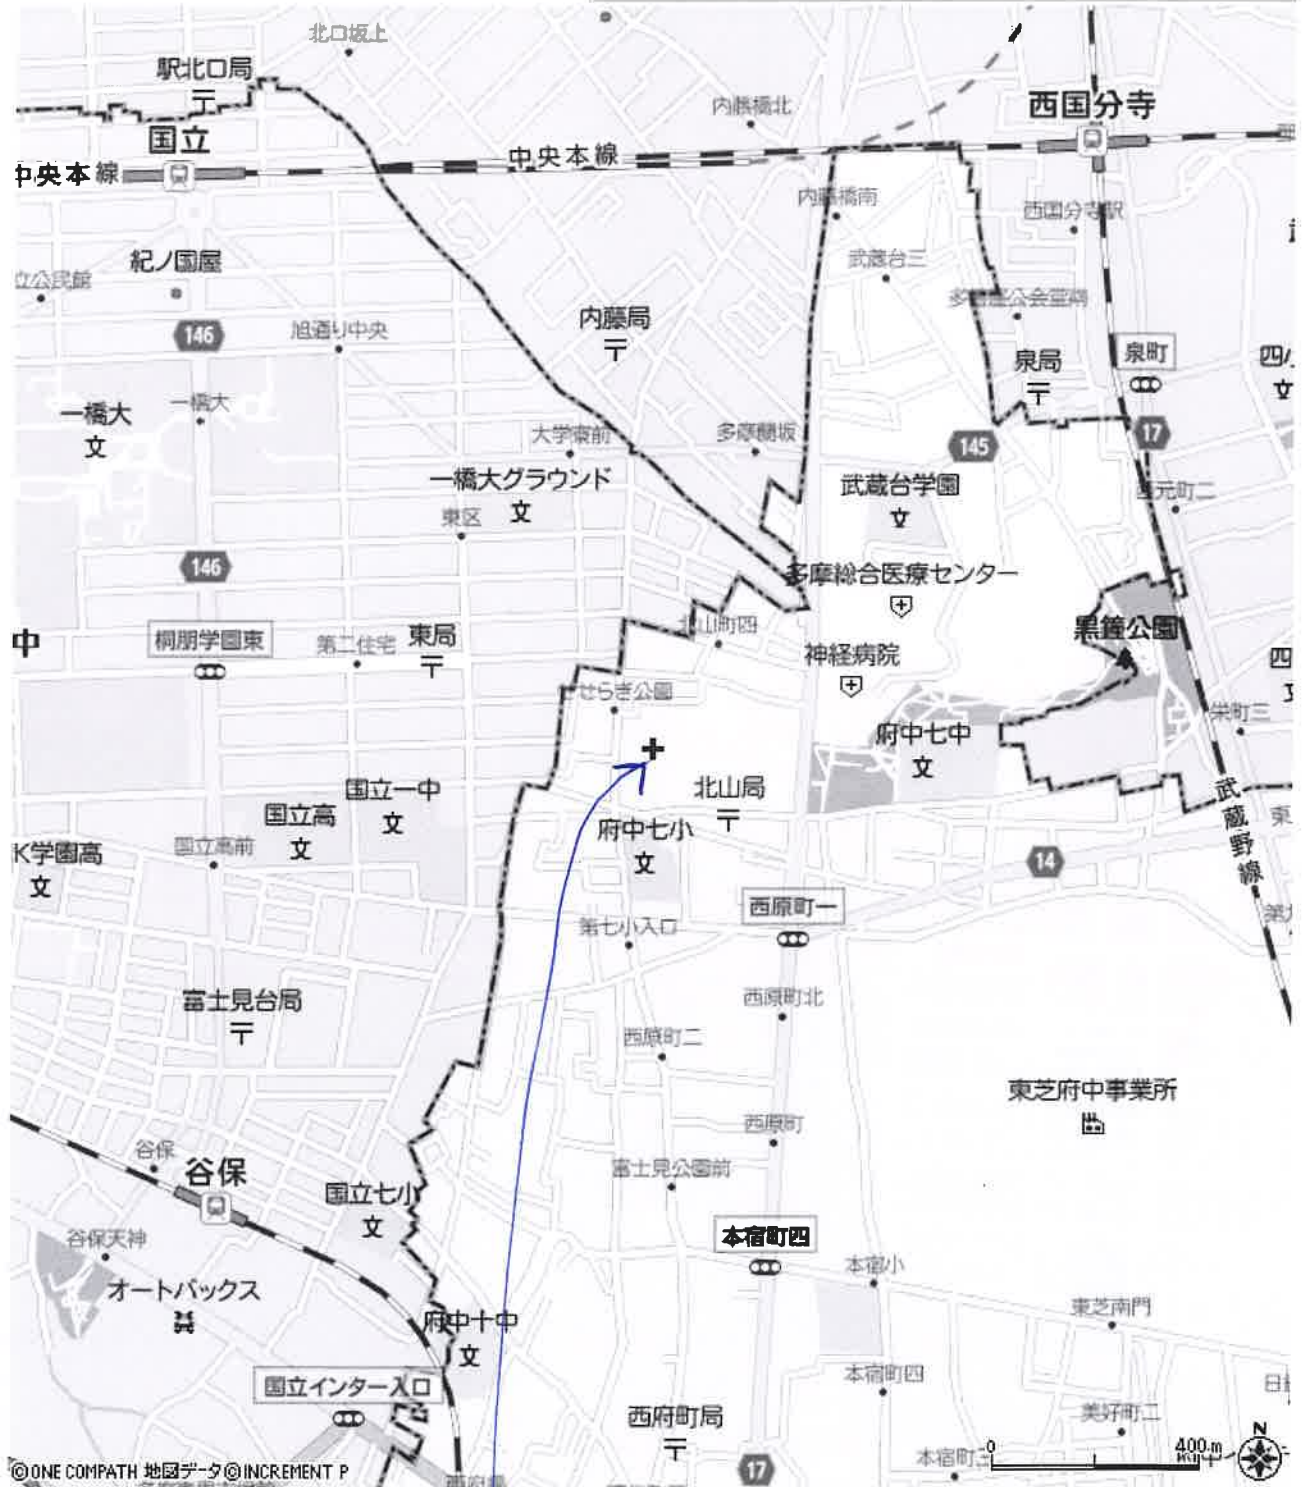

←このQRコードをケータイやスマホで撮ると、いま見ている地図をすぐ表示できます。

メモ用スペース：
この中にテキストを打ち込んでそのままプリント！
出かける時のちょっとしたメモや電車の乗り換え案内などを書いておくのに便利です。

※印刷した地図は私的利用の範囲内でご利用をお願いいたします。詳しくは以下のページをご確認ください。

地図の印刷利用について | 地図の著作権について

この辺りです。