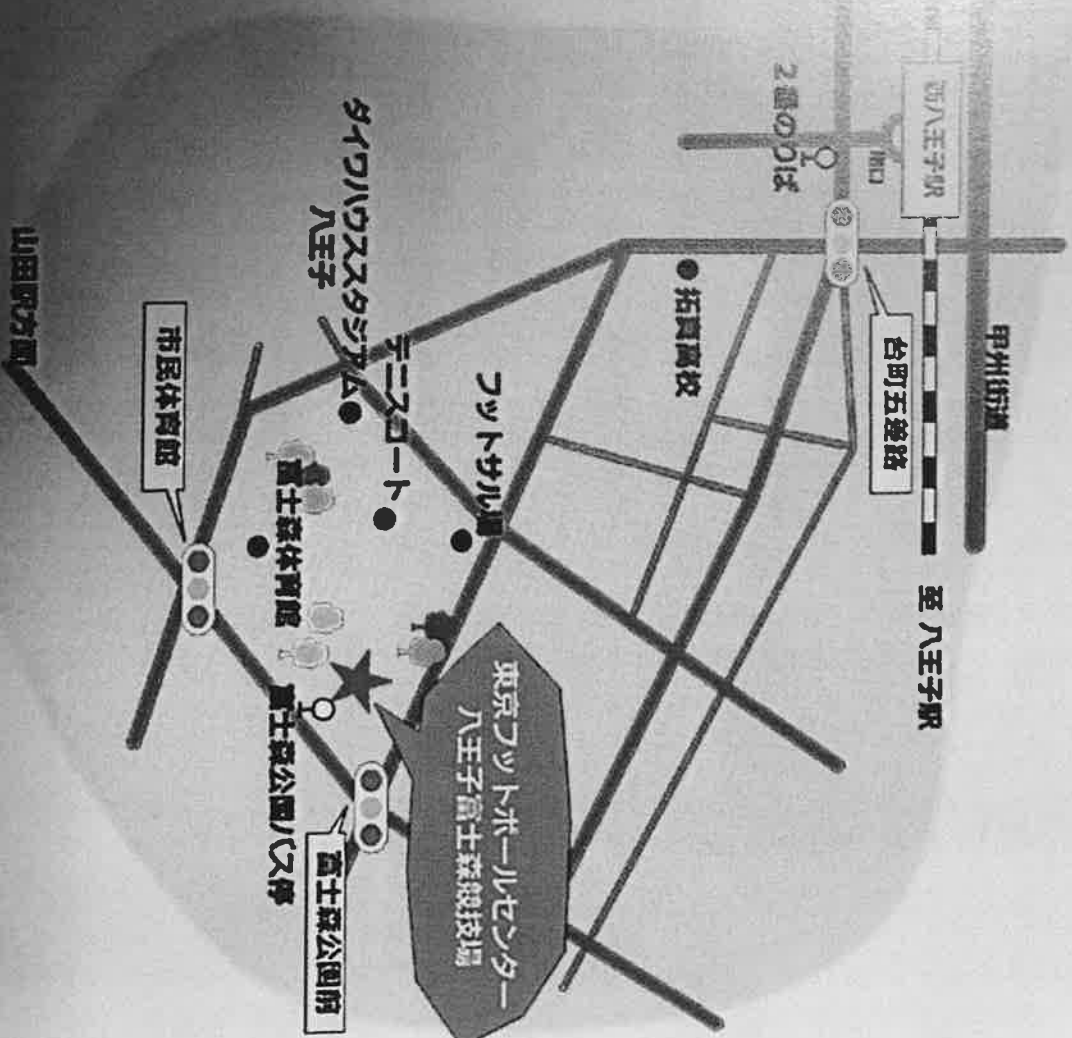

※団体利用に関するお問い合わせは入ホーツ施設管理課 (042-622-6720) まで

交通アクセス

◆公共交通機関をご利用の場合

- ①JR八王子駅
  ・バス 南口7番のりば
  京王バス「法政大学」「東京競艇場」
  「上大船」行きで、**富士森公園**下車
  ・徒歩 約20分
- ②JR西八王子駅
  ・バス 南口2番のりば
  京王バス「八王子駅南口」行きで、**富士森公園**
  下車、徒歩1分
  ・徒歩 約20分
- ③京王高尾線山田駅
  ・バス
  京王バス「八王子駅南口」行きで、**富士森公園**
  下車、徒歩1分
  ・徒歩 約15分

※競技場専用の駐車場はありません。

スポーツ

GOOD

BIG

東京フットボールセンター八王子富士森競技場は、
スポーツ振興くじ (toto) 助成金及び東京都サッカー
協会の助成事業で整備されました。