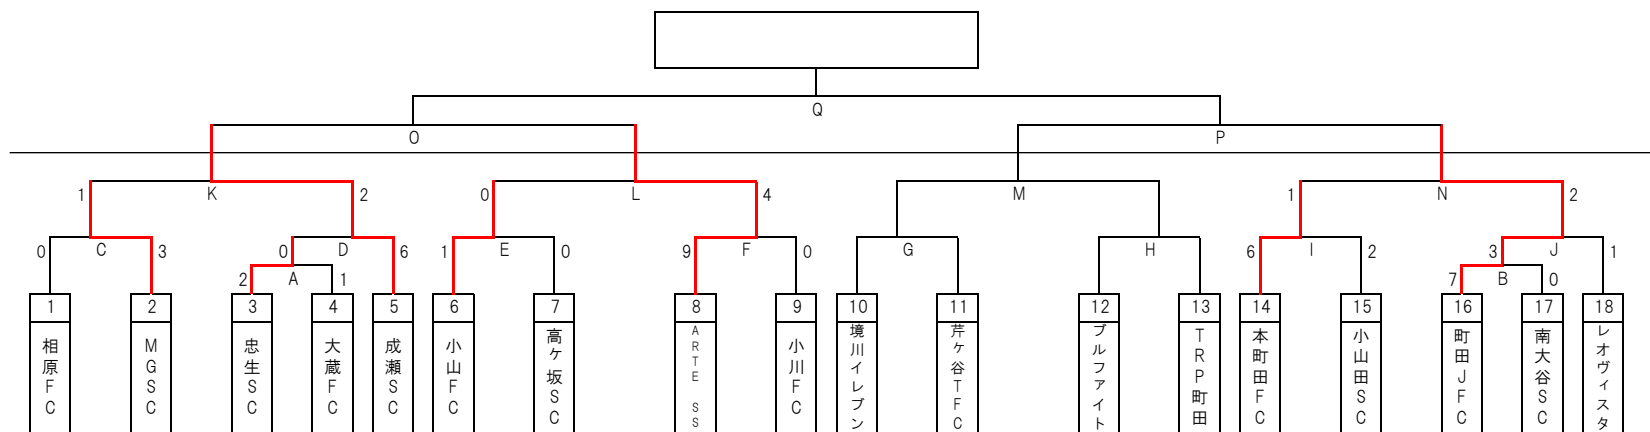

2020年度 MFAこどもの国カップ予選（2年生）

予備日	No	試合	日付 月 日	曜日	会場	会場使用時間	キックオフ	対戦カード		主審	予備審	本部	運営	
								チーム名①	スコア					チーム名②
予備日 9/21月 祝 成瀬台小 AM	1	A	9 13 日		相原スポーツ広場	07:45~12:45	09:00	忠生SC	2 VS 1	大蔵FC	成瀬SC	相原FC	相原FC	
	2	C	9 13 日		相原スポーツ広場	07:45~12:45	09:45	相原FC	0 VS 3	MGSC	忠生SC	大蔵FC	相原FC	
	3	D	9 13 日		相原スポーツ広場	07:45~12:45	10:30	相原SC	0 VS 6	成瀬SC	MGSC	相原FC	相原FC	
	4	K	9 13 日		相原スポーツ広場	07:45~12:45	11:15	MGSC	1 VS 2	成瀬SC	D敗者	C敗者	相原FC	相原FC
予備日 9/21月 祝 成瀬台小 PM	5	E	9 13 日		小山グラウンド		13:00	小山FC	1 VS 0	高ヶ坂SC	ARTE SS	小川FC	小山FC	小山FC
	6	F	9 13 日		小山グラウンド		13:45	ARTE SS	9 VS 0	小川FC	高ヶ坂SC	小山FC	小山FC	小山FC
	7	L	9 13 日		小山グラウンド		14:30	小山FC	0 VS 4	ARTE SS	F敗者	E敗者	小山FC	小山FC
予備日 9/21月 祝 少年AM	8	B	9 13 日		少年サッカー場		09:00	町田JFC	7 VS 0	南大谷SC	レオヴィスタ	本町田FC	本町田FC	本町田FC
	9	I	9 13 日		少年サッカー場		09:45	本町田FC	6 VS 2	小山田SC	南大谷SC	町田JFC	本町田FC	本町田FC
	10	J	9 13 日		少年サッカー場		10:30	町田JFC	3 VS 1	レオヴィスタ	小山田SC	本町田FC	本町田FC	本町田FC
	11	N	9 13 日		少年サッカー場		11:15	本町田FC	1 VS 2	町田JFC	J敗者	I敗者	本町田FC	本町田FC
予備日 9/21月 祝 少年PM	12	G	9 20 日		木曾境川小学校	08:00~12:30	09:00	境川イレブン	VS	芹ヶ谷TFC	ブルファイト	TRP町田	境川イレブン	境川イレブン
	13	H	9 20 日		木曾境川小学校	08:00~12:30	09:45	ブルファイト	VS	TRP町田	芹ヶ谷TFC	境川イレブン	境川イレブン	境川イレブン
	14	M	9 20 日		木曾境川小学校	08:00~12:30	10:30	G勝者	VS	H勝者	H敗者	G敗者	境川イレブン	境川イレブン
	15	O	9 22 火祝		相原中央グラウンド	09:00~17:00	09:30	成瀬SC	VS	ARTE SS	M勝者	町田JFC	芹ヶ谷小川	芹ヶ谷小川
16	P	9 22 火祝		相原中央グラウンド	09:00~17:00	10:30	M勝者	VS	町田JFC	成瀬SC	ARTE SS	芹ヶ谷小川	芹ヶ谷小川	
17	Q	9 22 火祝		相原中央グラウンド	09:00~17:00	11:30	O勝者	VS	P勝者	O敗者	P敗者	芹ヶ谷小川	芹ヶ谷小川	

★ 試合時間の目安

0min-10min（前半） 10min-15min（ハーフタイム） 15min-25min（後半） 25min-30min（Rest） 30min-45min（PK戦/入れ替え）

0min-10min（前半） 10min-15min（ハーフタイム） 15min-25min（後半） 25min-30min（Rest） 30min-40min（B戦） 40min-45min（入れ替え）