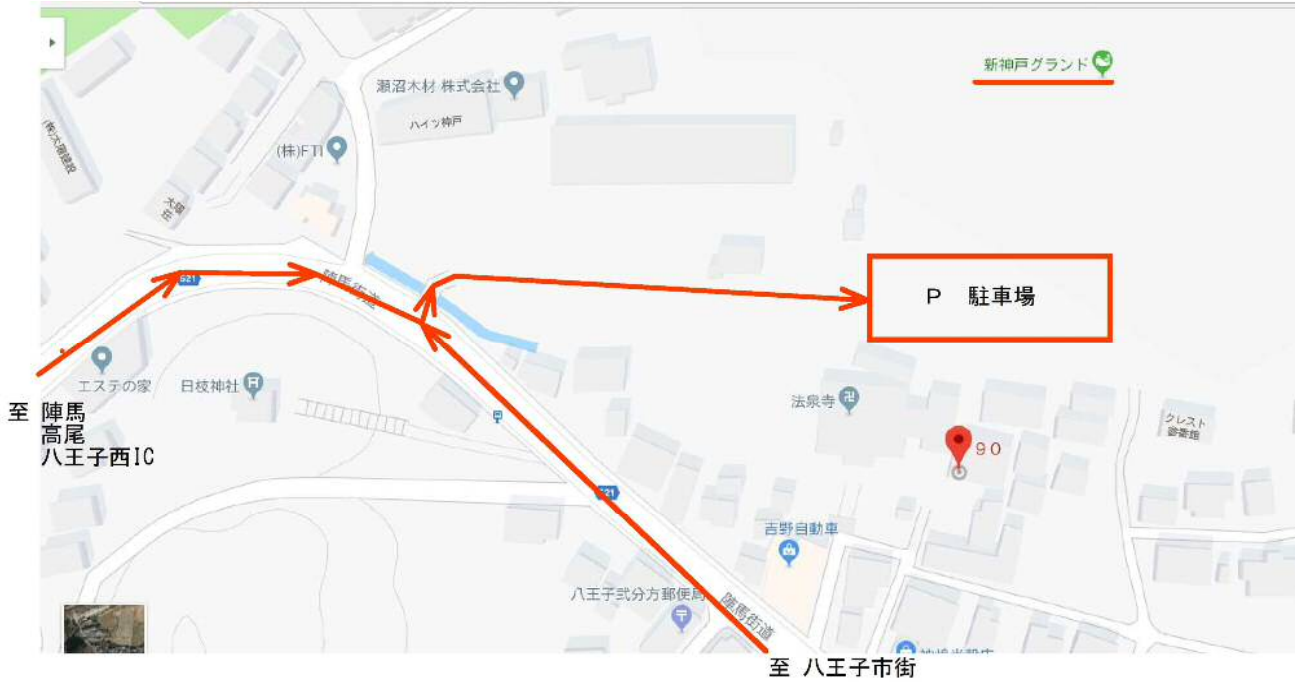

【会場案内図】

場所：元八王子市民グラウンド

※新神戸グラウンドの駐車場をお使い下さい。（住所：八王子市大楽寺町90-9）

【会場案内図】～駐車場入り口付近(八王子市街方面からの場合)～

場所：元八王子市民グラウンド、新神戸グラウンド

※駐車場は新神戸グラウンドになります（住所：八王子市大楽寺町90-9）

八王子市街方向からお越しになる場合は、木の小屋の手前を右折でお入り下さい。

木の小屋と看板が目印となります。

【会場案内図】～駐車場入り口付近(八王子西IC方面からの場合)～

場所：元八王子市民グラウンド、新神戸グラウンド

※駐車場は新神戸グラウンドになります（住所：八王子市大楽寺町90-9）

八王子西IC方面からお越しになる場合は、木の小屋を過ぎて直ぐに左折でお入り下さい。

【グラウンド案内図】

* 駐車場から元八王子市民グラウンドへの移動は下記の通路をお使い下さい。
通路が野球場と併設しておりますのでご注意の上移動をお願いします。