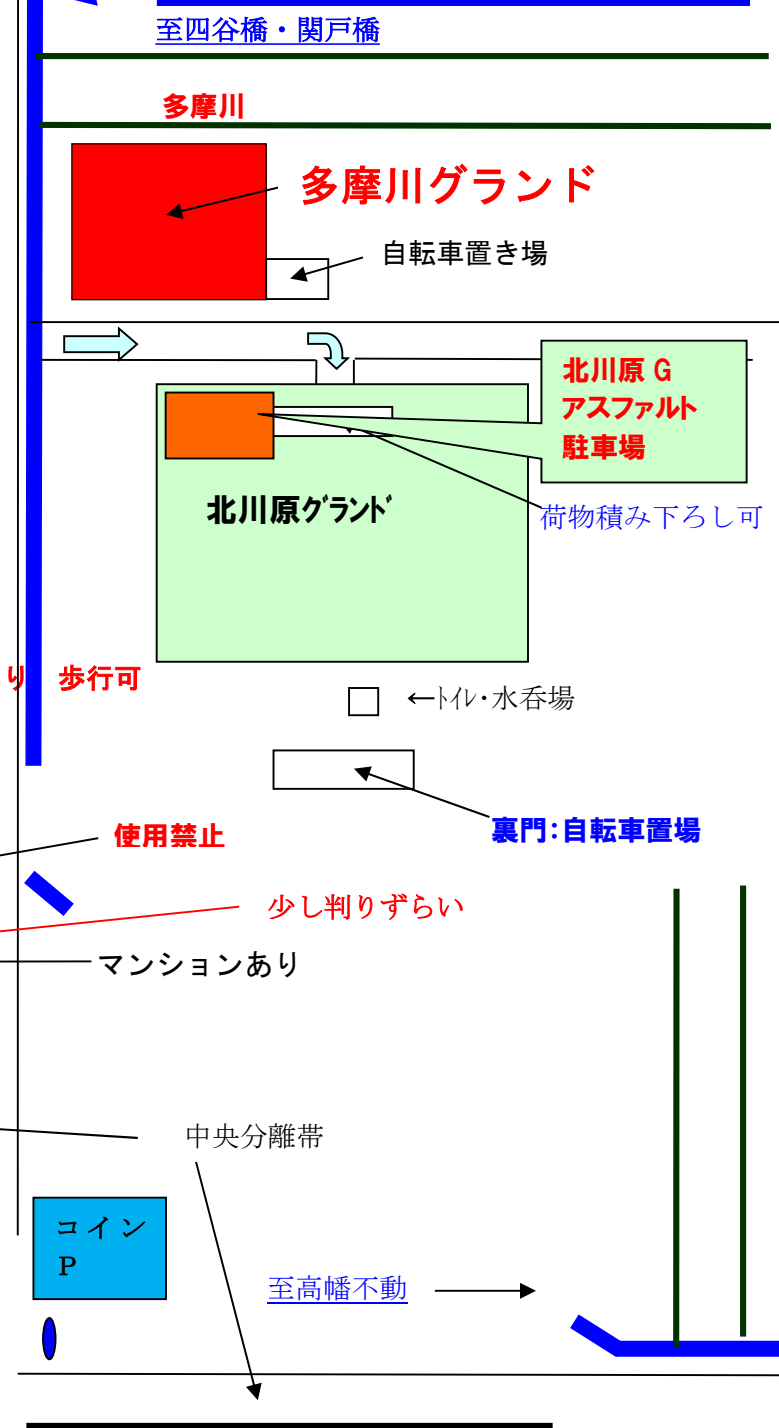

北川原 G・多摩川 G 地図

国道 20 号 石田大橋

モノレール万願寺駅