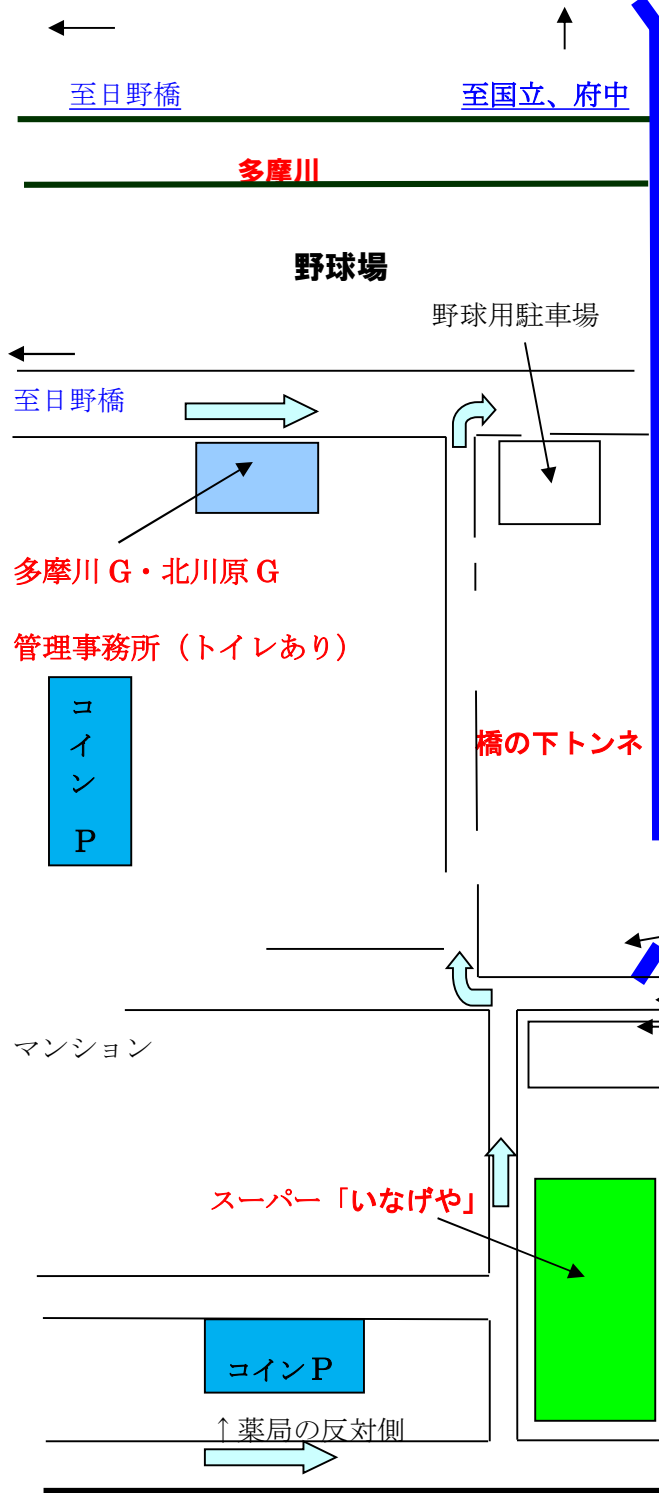

北川原 G・多摩川 G 地図

国道 20 号 石田大橋

モノレール万願寺駅