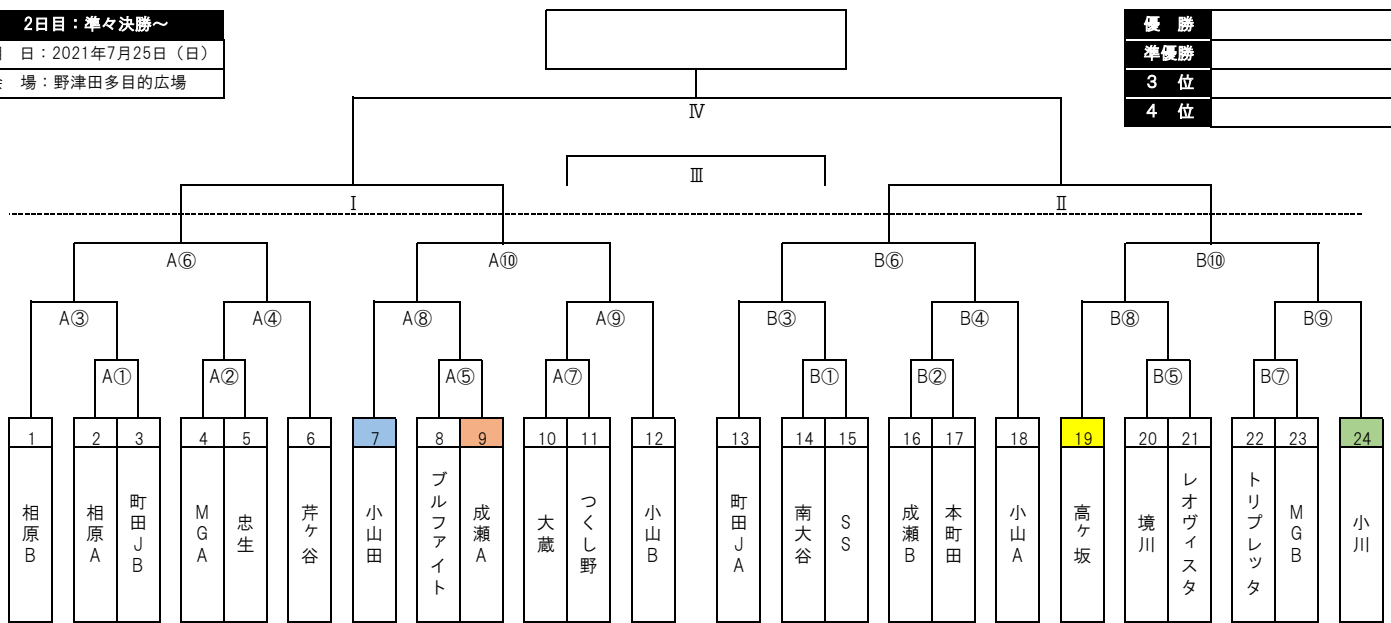

2021年度 MFAサルビアカップ (3年生) 組合せ表

【決勝トーナメント】

| | |
|-----------|----------------|
| 2日目：準々決勝～ | |
| 期 日 | ：2021年7月25日(日) |
| 会 場 | ：野津田多目的広場 |

| | |
|-----|--|
| 優勝 | |
| 準優勝 | |
| 3位 | |
| 4位 | |

| | |
|---------|---------------|
| 初日：1回戦～ | |
| 期 日 | ：2021年7月4日(日) |
| 会 場 | ：上の原グラウンド |

【試合日程】初 日：7月4日(日)上の原グラウンド

| 会場：上の原グラウンドA | | | | | | |
|--------------|----|----------|---|---------|--------|------|
| 時間 | 試合 | 対戦 | | 審判 | | |
| 9:00 | ① | 相原FC A | v | 町田JFC B | MG | 忠生 |
| 9:40 | ② | MG.SC A | v | 忠生SC | 相原A | 町JB |
| 10:20 | ③ | 相原FC B | v | A①勝 | MG | 忠生 |
| 11:00 | ④ | A②勝 | v | FC芹ヶ谷 | 相原B | A①勝 |
| 11:40 | ⑤ | 鶴川ブルファイア | v | 成瀬SC | A②勝 | 芹ヶ谷 |
| 12:20 | ⑥ | A③勝 | v | A④勝 | ブルファイア | 成瀬 |
| 13:00 | ⑦ | 大蔵FC | v | つくし野SSS | A③勝 | A④勝 |
| 13:40 | ⑧ | 小山田SC | v | A⑤勝 | 大蔵 | つくし野 |
| 14:20 | ⑨ | A⑦勝 | v | 小山FC B | 小山田 | A⑤勝 |
| 15:10 | ⑩ | A⑧勝 | v | A⑨勝 | A⑨負 | A⑧負 |

⑨⑩の間はインターバル15分

| 会場：上の原グラウンドB | | | | | | |
|--------------|----|----------|---|----------|--------|--------|
| 時間 | 試合 | 対戦 | | 審判 | | |
| 9:00 | ① | 南大谷キャッツ | v | ARTE SS | 成瀬B | 本町田 |
| 9:40 | ② | 成瀬SC B | v | 本町田FC | 南大谷 | SS |
| 10:20 | ③ | 町田JFC A | v | B①勝 | 成瀬B | 本町田 |
| 11:00 | ④ | B②勝 | v | 小山FC A | 町JA | B①勝 |
| 11:40 | ⑤ | 境川イレブン | v | レオヴィスタ町田 | B②勝 | 小山 |
| 12:20 | ⑥ | B③勝 | v | B④勝 | 境川 | レオヴィスタ |
| 13:00 | ⑦ | トリプレッタ町田 | v | MG.SC B | B③勝 | B④勝 |
| 13:40 | ⑧ | 高ヶ坂SC | v | B⑤勝 | トリプレッタ | MG B |
| 14:20 | ⑨ | B⑦勝 | v | 小川FC | 高ヶ坂 | B⑤勝 |
| 15:10 | ⑩ | B⑧勝 | v | B⑨勝 | B⑨負 | B⑧負 |

⑨⑩の間はインターバル15分

【試合日程】2日目：7月25日(日)野津田多目的広場

| 会場：野津田多目的広場 | | | | | | |
|-------------|-----|-----|---|------|-----|------|
| 時間 | 試合 | 対戦 | | 審判 | | |
| 9:00 | I | A⑥勝 | v | A⑩勝 | II | II |
| 9:40 | II | B⑥勝 | v | B⑩勝 | I | I |
| 10:20 | III | I 負 | v | II 負 | I 勝 | II 勝 |
| 11:00 | IV | I 勝 | v | II 勝 | I 負 | II 負 |