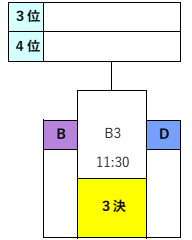

2021年度 第45回 全日本U-12サッカー選手権大会 東京都11ブロック大会

10/3に学校行事で出来ない
対戦は、10/10の
本町田少年サッカー場
で行う

1	9:30	10:00
2	10:20	10:50
3	11:10	11:40
4	12:00	12:30
5	12:50	13:20
6	13:40	14:10
7	14:30	15:00
8	15:20	15:50

10/3	日	長峰VF
10/10	日	本町田少年サッカー場
10/17	日	長峰VF
10/24	日	南多摩G