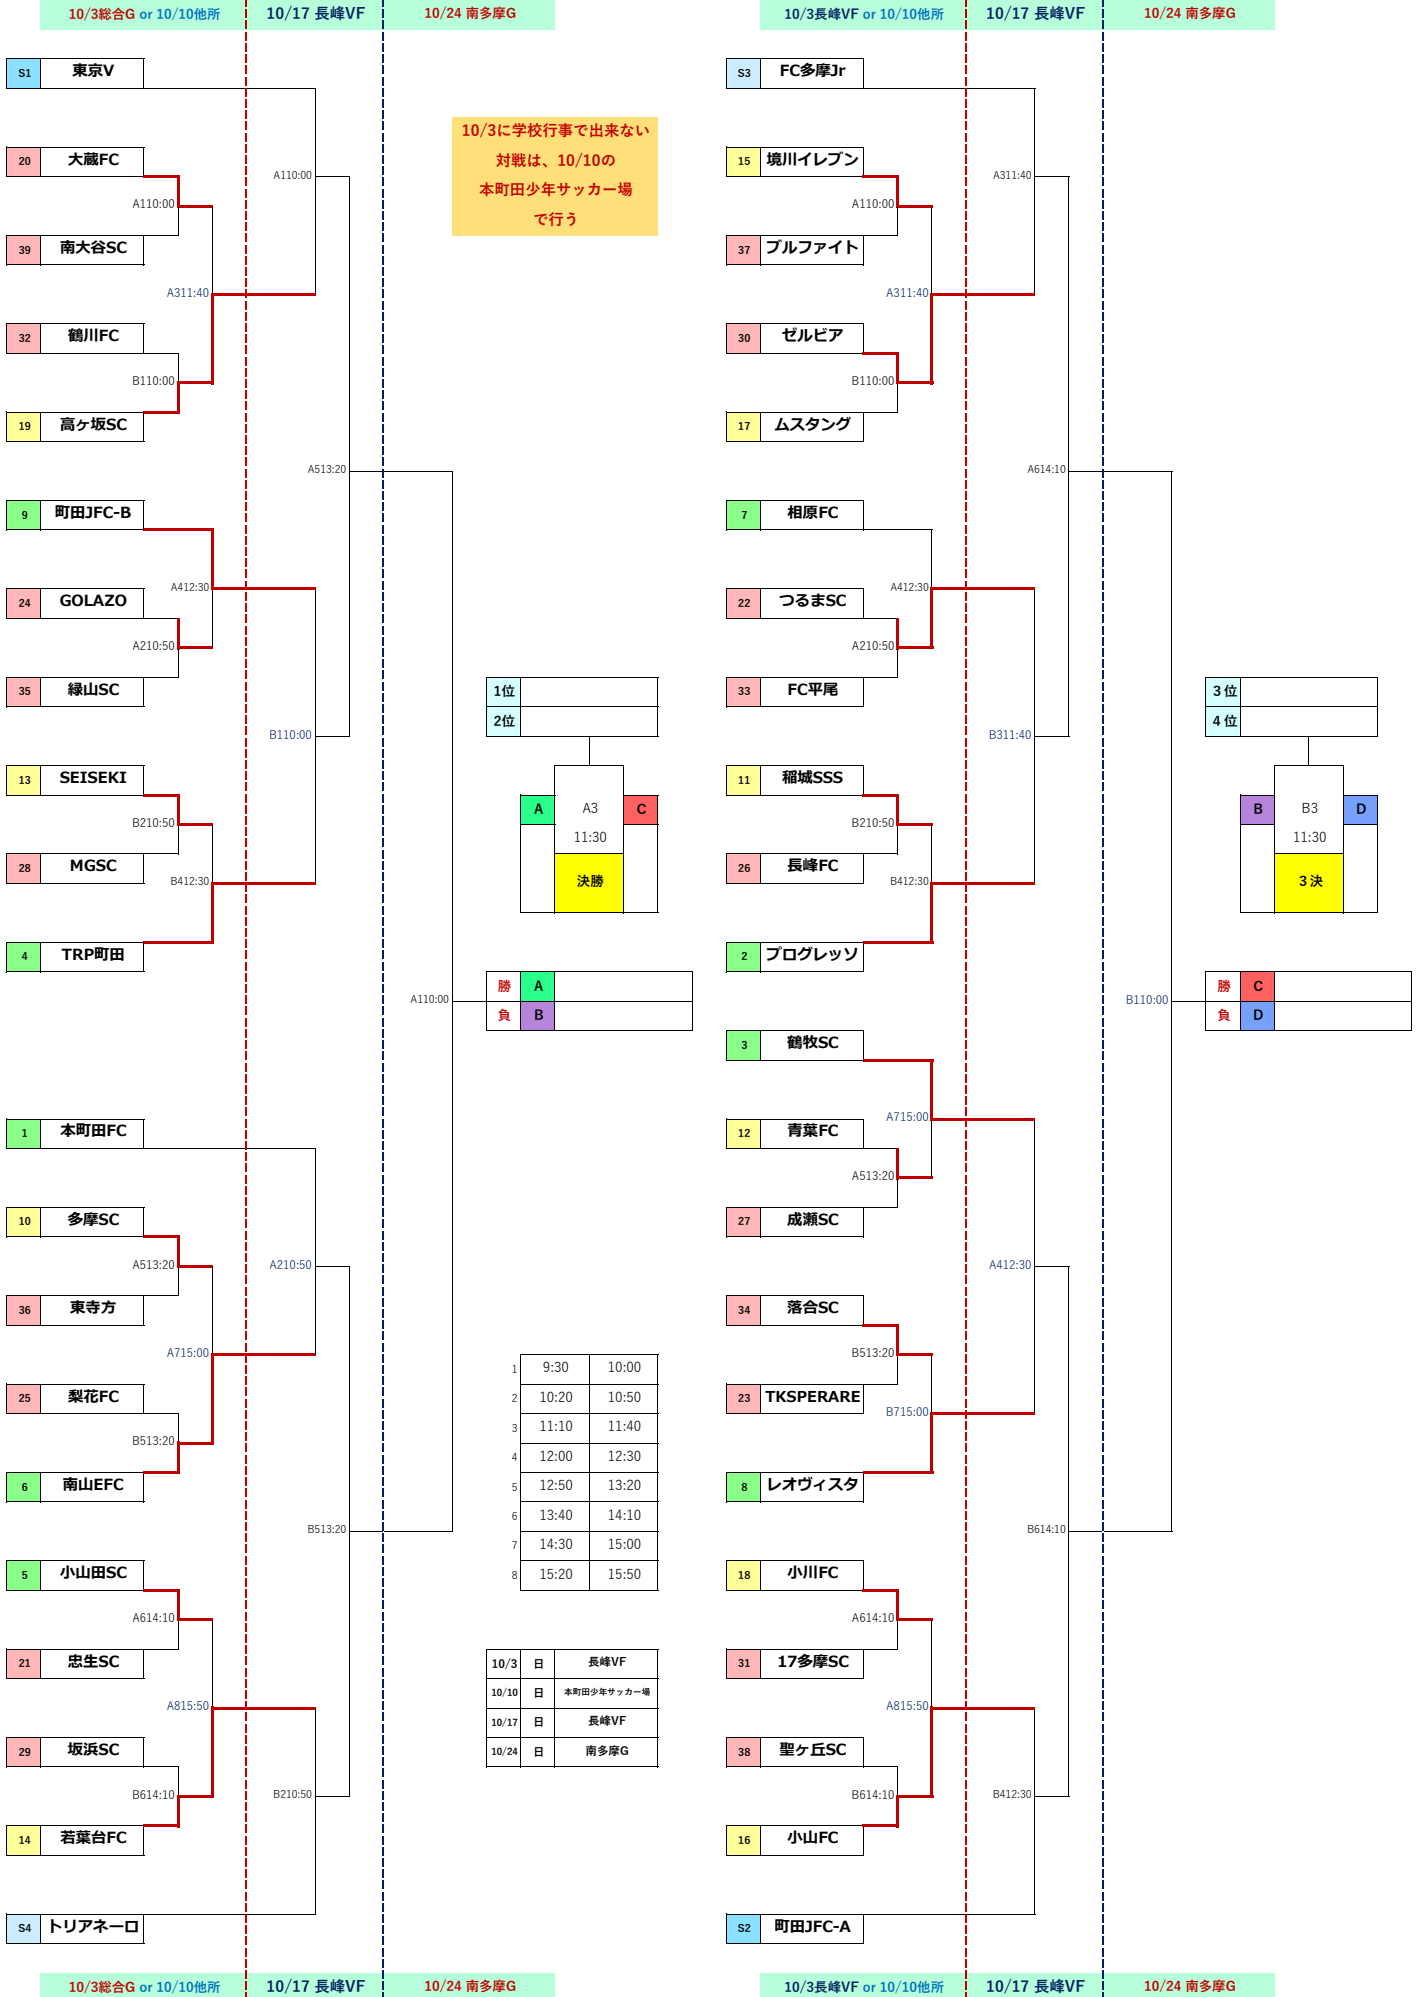

2021年度 第45回 全日本U-12サッカー選手権大会 東京都11ブロック大会

10/3に学校行事で出来ない
対戦は、10/10の
本町田少年サッカー場
で行う

1	9:30	10:00
2	10:20	10:50
3	11:10	11:40
4	12:00	12:30
5	12:50	13:20
6	13:40	14:10
7	14:30	15:00
8	15:20	15:50

10/3	日	長峰VF
10/10	日	本町田少年サッカー場
10/17	日	長峰VF
10/24	日	南多摩G

2021年度 第45回 全日本U-12サッカー選手権大会 東京都11ブロック大会 対戦表

10月3日		(日)		1, 2回戦						
TIME	稲城市総合G Aコート				審判		運営			
1	10:00	20	大蔵FC	2 vs 0	39	南大谷SC	GOLAZO	緑山SC	大蔵FC	南大谷SC
2	10:50	24	GOLAZO	4 vs 0	35	緑山SC	大蔵FC	南大谷SC		
3	11:40	A1勝	大蔵FC	0 vs 1	B1勝	高ヶ坂SC	GOLAZO	緑山SC	GOLAZO	緑山SC
4	12:30	9	町田JFC-B	2 vs 0	A2勝	GOLAZO	A1勝	B1勝		
5	13:20	10	多摩SC	3 vs 2	36	東寺方	町田JFC-B	A2勝	多摩SC	東寺方
6	14:10	5	小山田SC	4 vs 1	21	忠生SC	多摩SC	東寺方		
7	15:00	A5勝	多摩SC	1 vs 4	B5勝	南山EFC	小山田SC	忠生SC	小山田SC	忠生SC
8	15:50	A6勝	小山田SC	2 vs 5	B6勝	若葉台FC	A5勝	B5勝		

8:30準備スタッフ入場、他は全て8:45から入場可。専用の入場者名簿に記載し、全員が入り口のサーモグラフィーで検温してから入場する。

10月3日		(日)		1, 2回戦						
TIME	稲城市総合G Bコート				審判		運営			
1	10:00	32	鶴川IFC	0 vs 6	19	高ヶ坂SC	SEISEKI	MGSC	鶴川IFC	高ヶ坂SC
2	10:50	13	SEISEKI	9 vs 0	28	MGSC	鶴川IFC	高ヶ坂SC		
3	11:40									
4	12:30	B2勝	SEISEKI	1 vs 5	4	TRP町田	坂浜SC	若葉台FC	梨花FC	南山EFC
5	13:20	25	梨花FC	0 vs 4	6	南山EFC	B2勝	TRP町田		
6	14:10	29	坂浜SC	0 vs 8	14	若葉台FC	梨花FC	南山EFC		

1位～3位までが中央大会進出

決勝終了後 リハウスリーグ3部Aの初日の試合を行う。