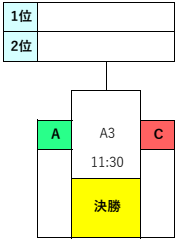

2021年度 第45回 全日本U-12サッカー選手権大会 東京都11ブロック大会

10/3に学校行事で出来ない
対戦は、10/10の
本町田少年サッカー場
で行う

1	9:30	10:00
2	10:20	10:50
3	11:10	11:40
4	12:00	12:30
5	12:50	13:20
6	13:40	14:10
7	14:30	15:00
8	15:20	15:50

10/3	日	長峰VF
10/10	日	本町田少年サッカー場
10/17	日	長峰VF
10/24	日	南多摩G