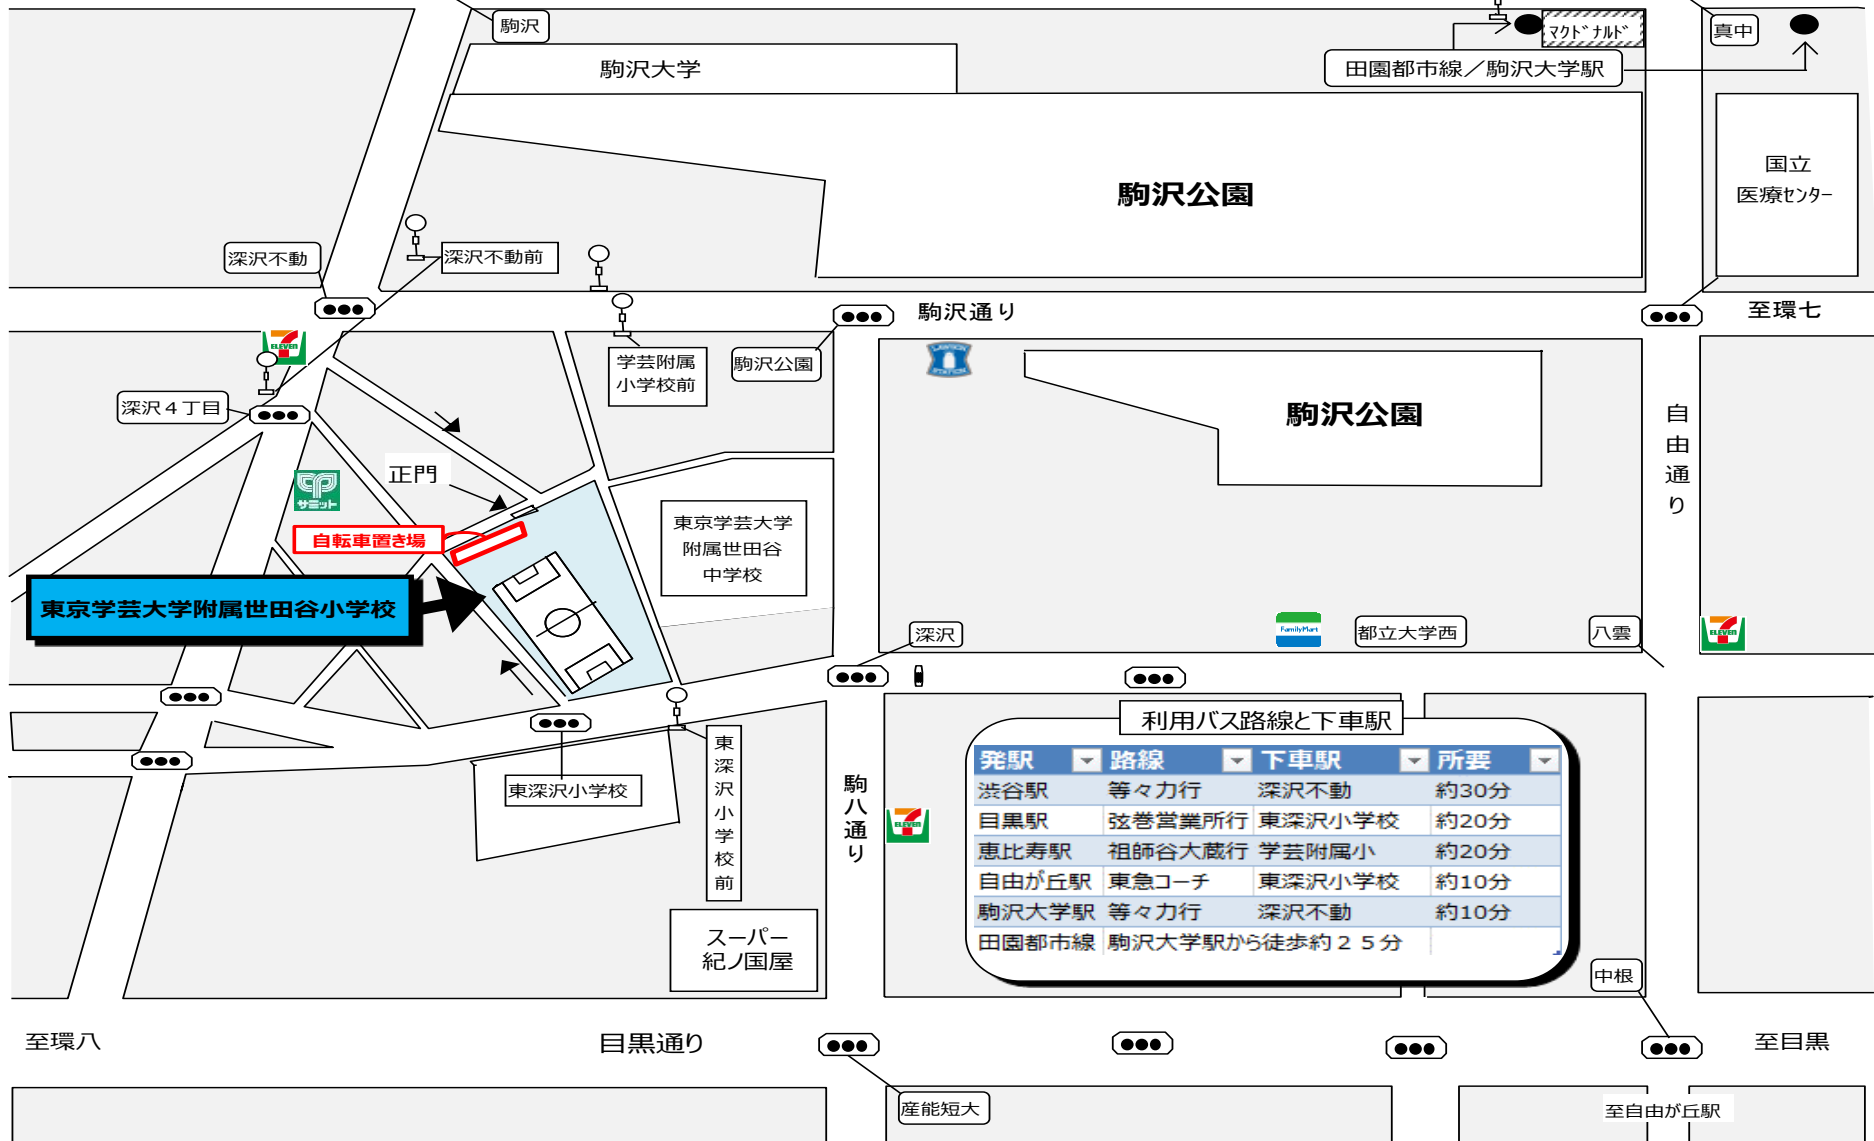

## 5. 連絡先

当日責任者：F.C.エスペランサ

堀田 啓介

以上

至環八

国道246号線

至渋谷

東京学芸大学附属世田谷小学校

自転車置き場

正門

利用バス路線と下車駅

発駅	路線	下車駅	所要
渋谷駅	等々力行	深沢不動	約30分
目黒駅	弦巻営業所行	東深沢小学校	約20分
恵比寿駅	祖師谷大蔵行	学芸附属小	約20分
自由が丘駅	東急コーチ	東深沢小学校	約10分
駒沢大学駅	等々力行	深沢不動	約10分
田園都市線	駒沢大学駅から徒歩約25分		

至環八

目黒通り

産能短大

至自由が丘駅