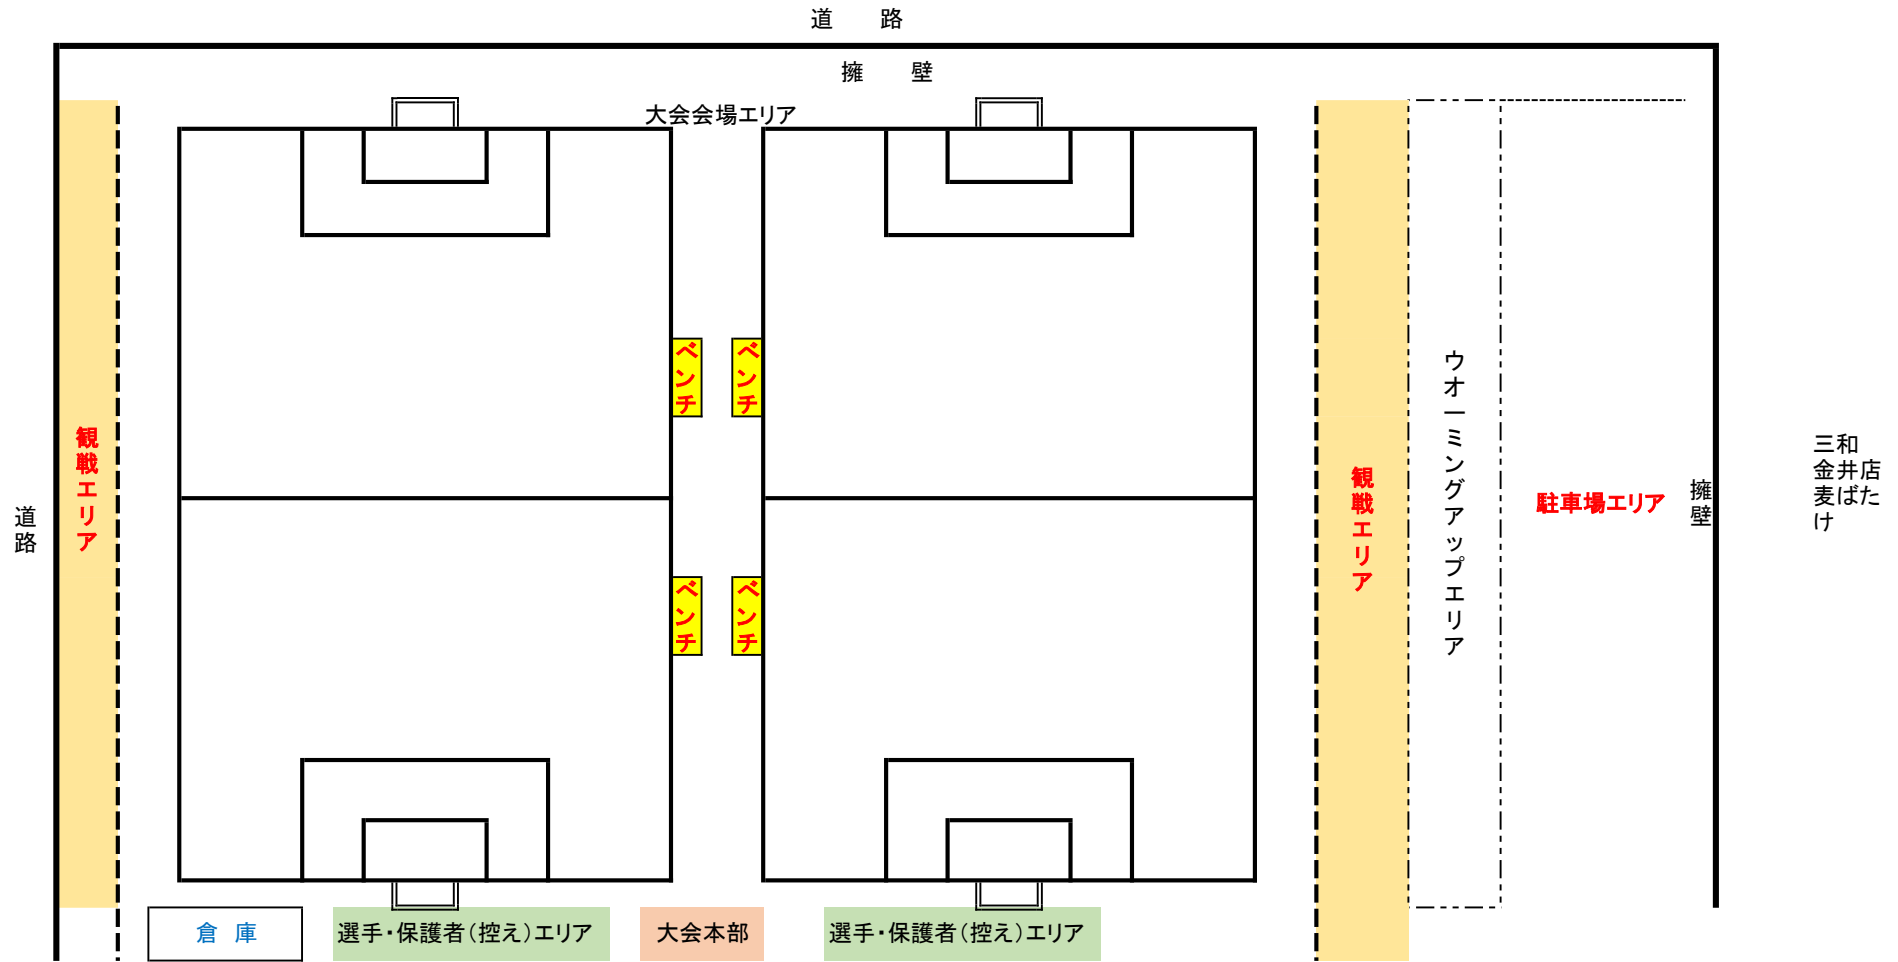

# 金井スポーツ広場内利用予定見取図

お願い

- ① 観戦は『観戦エリア』内をお願いいたします。
- ② 『大会会場エリア』内には、選手・指導者・試合当番等のスタッフ以外は入らないでください。  
なお、閉会式・表彰式では写真撮影で『大会エリア』に入ることは構いません。