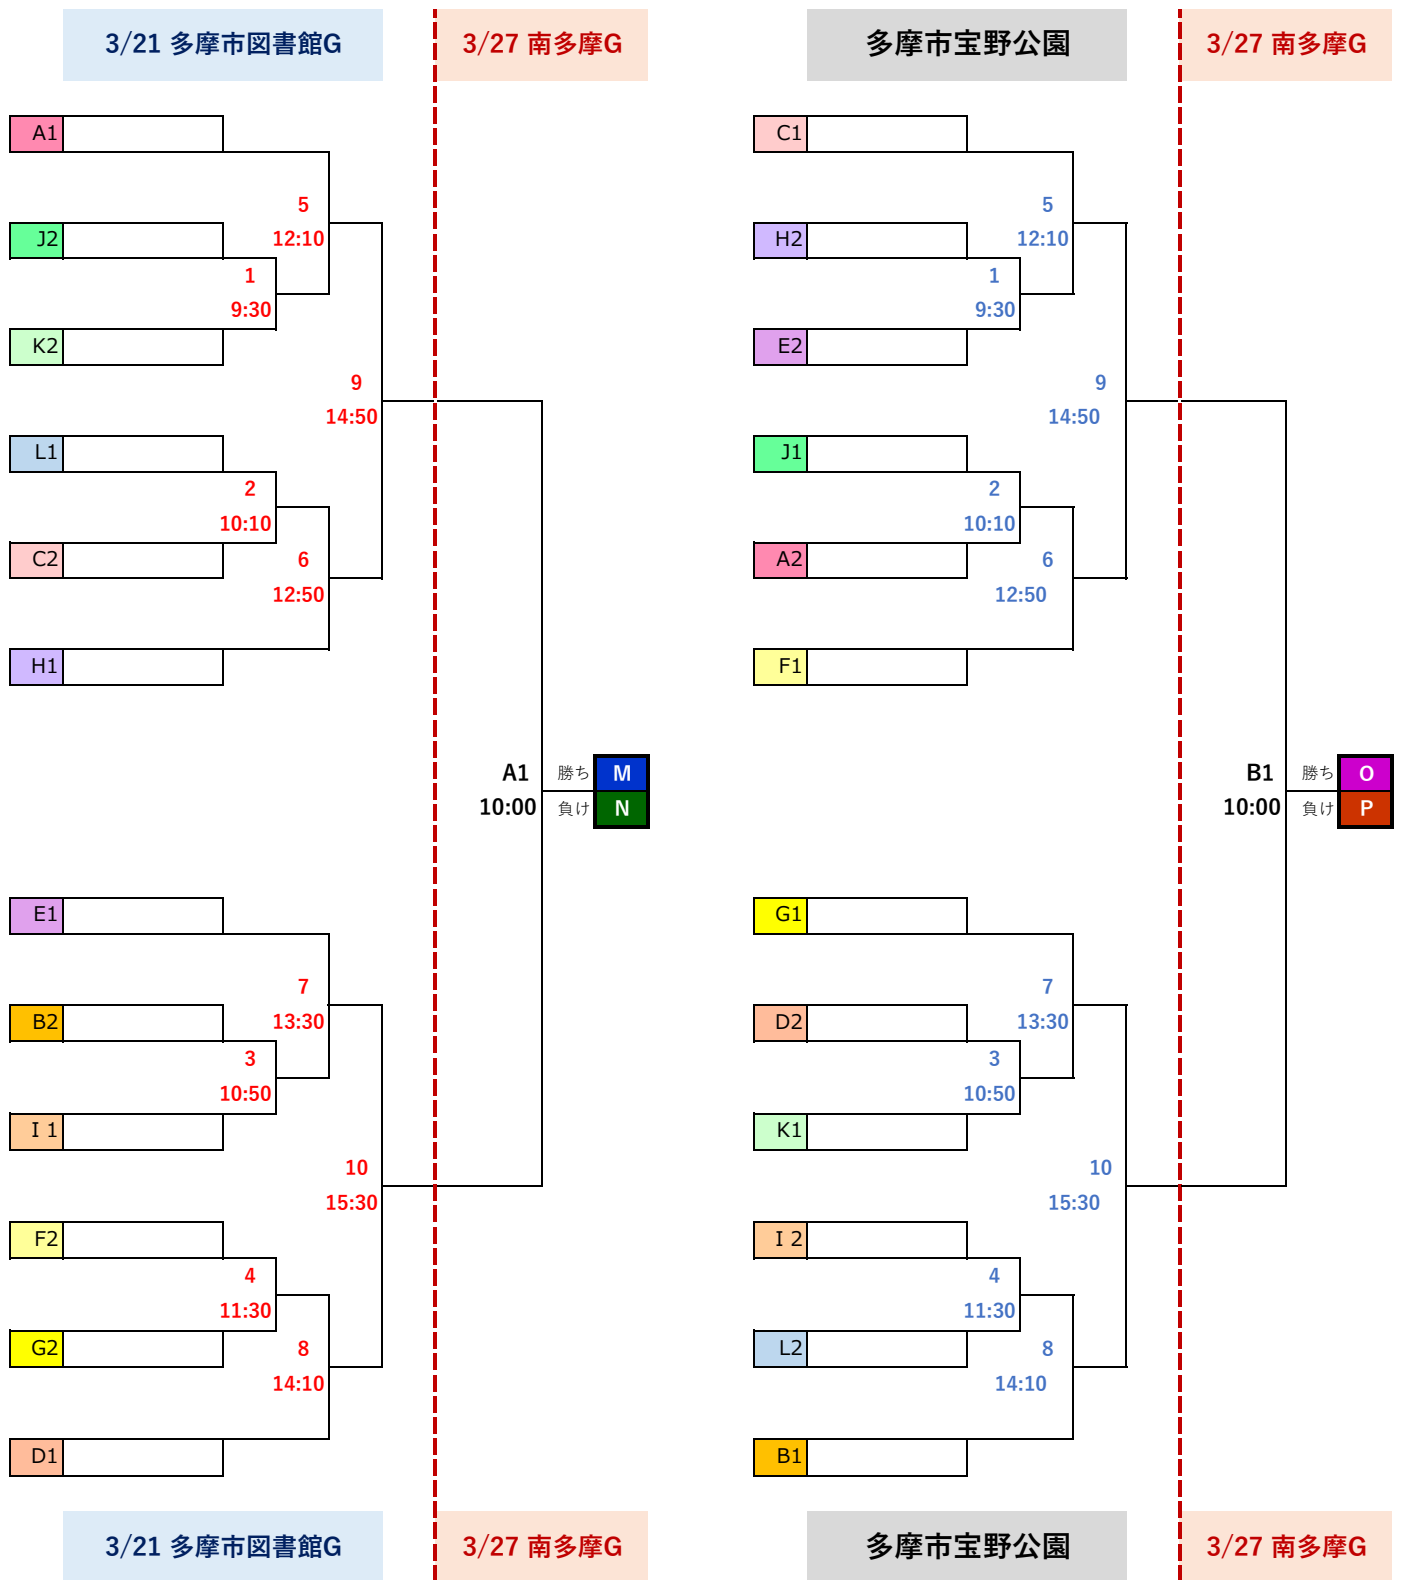

2021年度 ハトマークフェアプレーカップ第40回東京都4年生サッカー 11ブロック大会

参加チーム

No.	略称	抽選
1	FC芹ヶ谷	4
2	TRP町田	13
3	MG.SC	33
4	レオヴィスタ	29
5	境川イレブン	30
6	ブルファイト	24
7	小山FC	39
8	忠生SC	20
9	成瀬SC	37
10	本町田FC	22
11	相原FC	6
12	大蔵FC	35
13	小川FC	14
14	小山田SC	7
15	高ヶ坂SC	1
16	町田JFC	3
17	つるまSC	32
18	南大谷SC	21
19	緑山SC	10
20	トリアネーロ	31
21	ゼルビア	17
22	SEISEKI	38
23	落合SC	26
24	多摩SC	15
25	鶴牧SC	2
26	TK SPERARE	34
27	東寺方	27
28	聖ヶ丘SC	25
29	FC多摩Jr	23
30	17多摩	12
31	青葉FC	11
32	稲城SSS	19
33	FC平尾	16
34	坂浜SC	18
35	長峰FC	5
36	プログレッシン	28
37	南山EFC	36
38	梨花FC	9
39	若葉台FC	8

1次リーグ 組合せ (Gp上位2位上り)

3/13	緑山スポーツ広場
A	グループ
1	高ヶ坂SC
2	鶴牧SC
3	町田JFC

3/20	本町田少年S
B	グループ
20	忠生SC
21	南大谷SC
22	本町田FC

3/20	南多摩G B
C	グループ
4	FC芹ヶ谷
5	長峰FC
6	相原FC

3/19	多摩市東落合小
D	グループ
23	FC多摩Jr
24	ブルファイト
25	聖ヶ丘SC

3/13	緑山スポーツ広場
E	グループ
7	小山田SC
8	若葉台FC
9	梨花FC

15h

9:30
10:10
10:50
11:30
12:10
12:50
13:30
14:10
14:50
15:30

3/13	多摩市西落合小 pm
F	グループ
26	落合SC
27	東寺方
28	プログレッシン

3/13	緑山スポーツ広場
G	グループ
10	緑山SC
11	青葉FC
12	17多摩

3/20	南多摩G A
H	グループ
29	レオヴィスタ
30	境川イレブン
31	トリアネーロ

3/19	多摩市東落合小
I	グループ
13	TRP町田
14	小川FC
15	多摩SC

15h

10:00
10:40
11:20
12:00
12:40
13:20

3/20	本町田少年S
J	グループ
32	つるまSC
33	MG.SC
34	TK SPERARE
35	大蔵FC

3/20	南多摩G A
K	グループ
16	FC平尾
17	ゼルビア
18	坂浜SC
19	稲城SSS

3/20	南多摩G B
L	グループ
36	南山EFC
37	成瀬SC
38	SEISEKI
39	小山FC

無観客大会として開催

* 試合会場(コート・ベンチ周辺)

選手・ベンチ入りスタッフ

役員・審判員のみ入場可

* 管理区域(試合会場の周囲)

各チーム3名以内の荷物や選手

のための補助スタッフも、入場可

1次 リーグ	3/13(日)	緑山スポーツ広場、西落合小学校
	3/19(土)	東落合小学校
	3/20(日)	南多摩グラウンド、本町田少年サッカー場
2次T	3/21(日)	多摩市図書館G、多摩市宝野公園G
3決T	3/27(日)	南多摩グラウンド
予備日	4/3(日)	南多摩グラウンド

2021年度 ハトマークフェアプレーカップ第40回東京都4年生サッカー 11ブロック大会

2次&決勝トーナメント