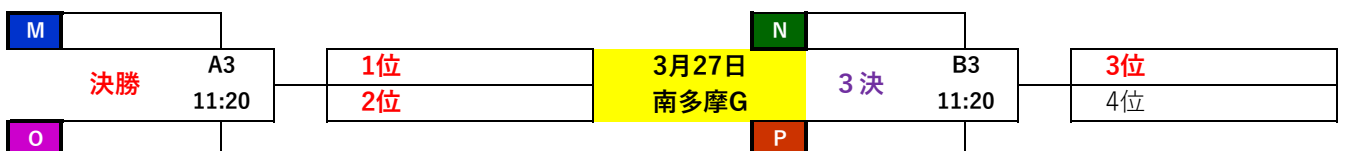

1位から3位までを表彰する