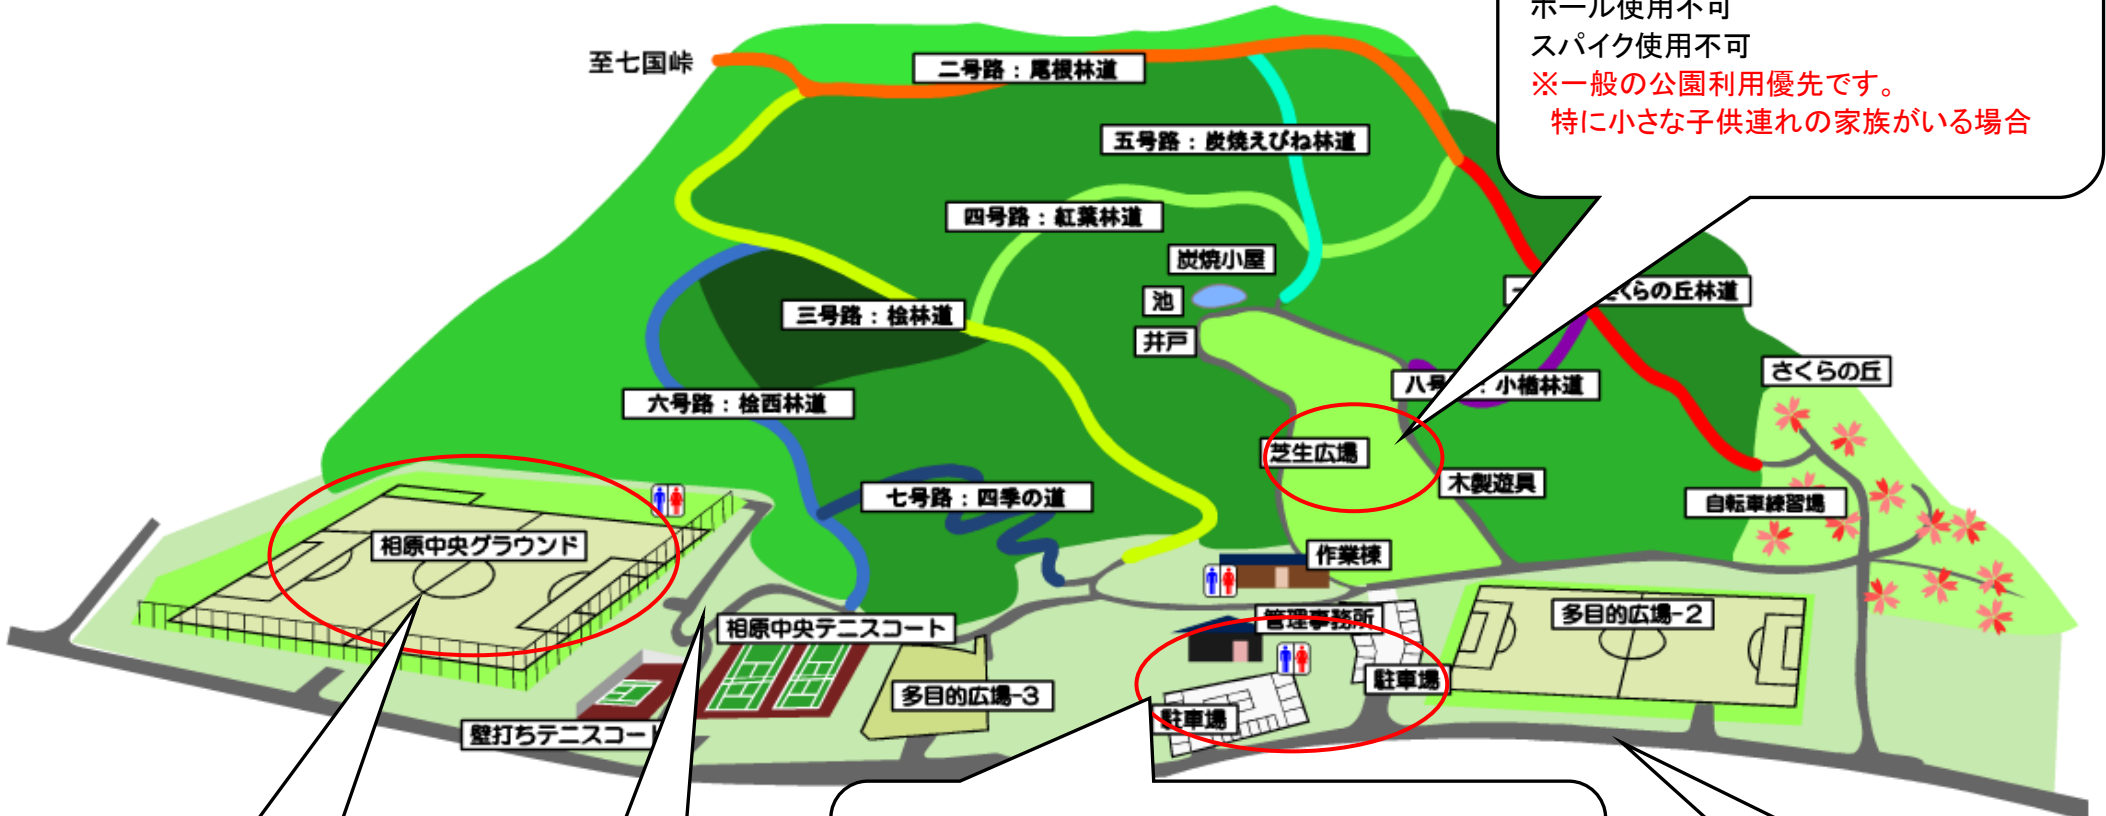

相原中央公園周辺マップ

相原中央公園アクセス

駅から徒歩の場合、道を広がって歩かないように指導してください。(徒歩約20分)

徒歩でご来園のお客様
お車でご来園のお客様

<参考情報>

相原中央公園外観

芝生広場での簡易アップ可
ボール使用不可
スパイク使用不可
※一般の公園利用優先です。
特に小さな子供連れの家族がいる場合

試合会場
グラウンド内禁煙
(指定喫煙場所あり)

グラウンドまでは
遊歩道を利用して
ください

乗用車駐車場(有料)
一般利用客あり、5台までとします。
路上待機禁止
※送迎のみの場合、一旦駐車場に入って乗り降りのこと

前面道路は路上駐車および
子供の乗り降りのための
停車厳禁(通報します)

※以降のお車は、相原駅周辺の有料駐車場を利用してください。

相原中央G試合会場

★試合会場と管理区域の間には、フェンスがありませんが、観戦者は試合会場内に入らないようお願いします。

①管理区域

※観戦者

②試合会場

※選手とスタッフのみ

＜注意＞大会要項の「5.新型コロナ感染症対応のための、期間限定ルール」に必ず目を通してください。