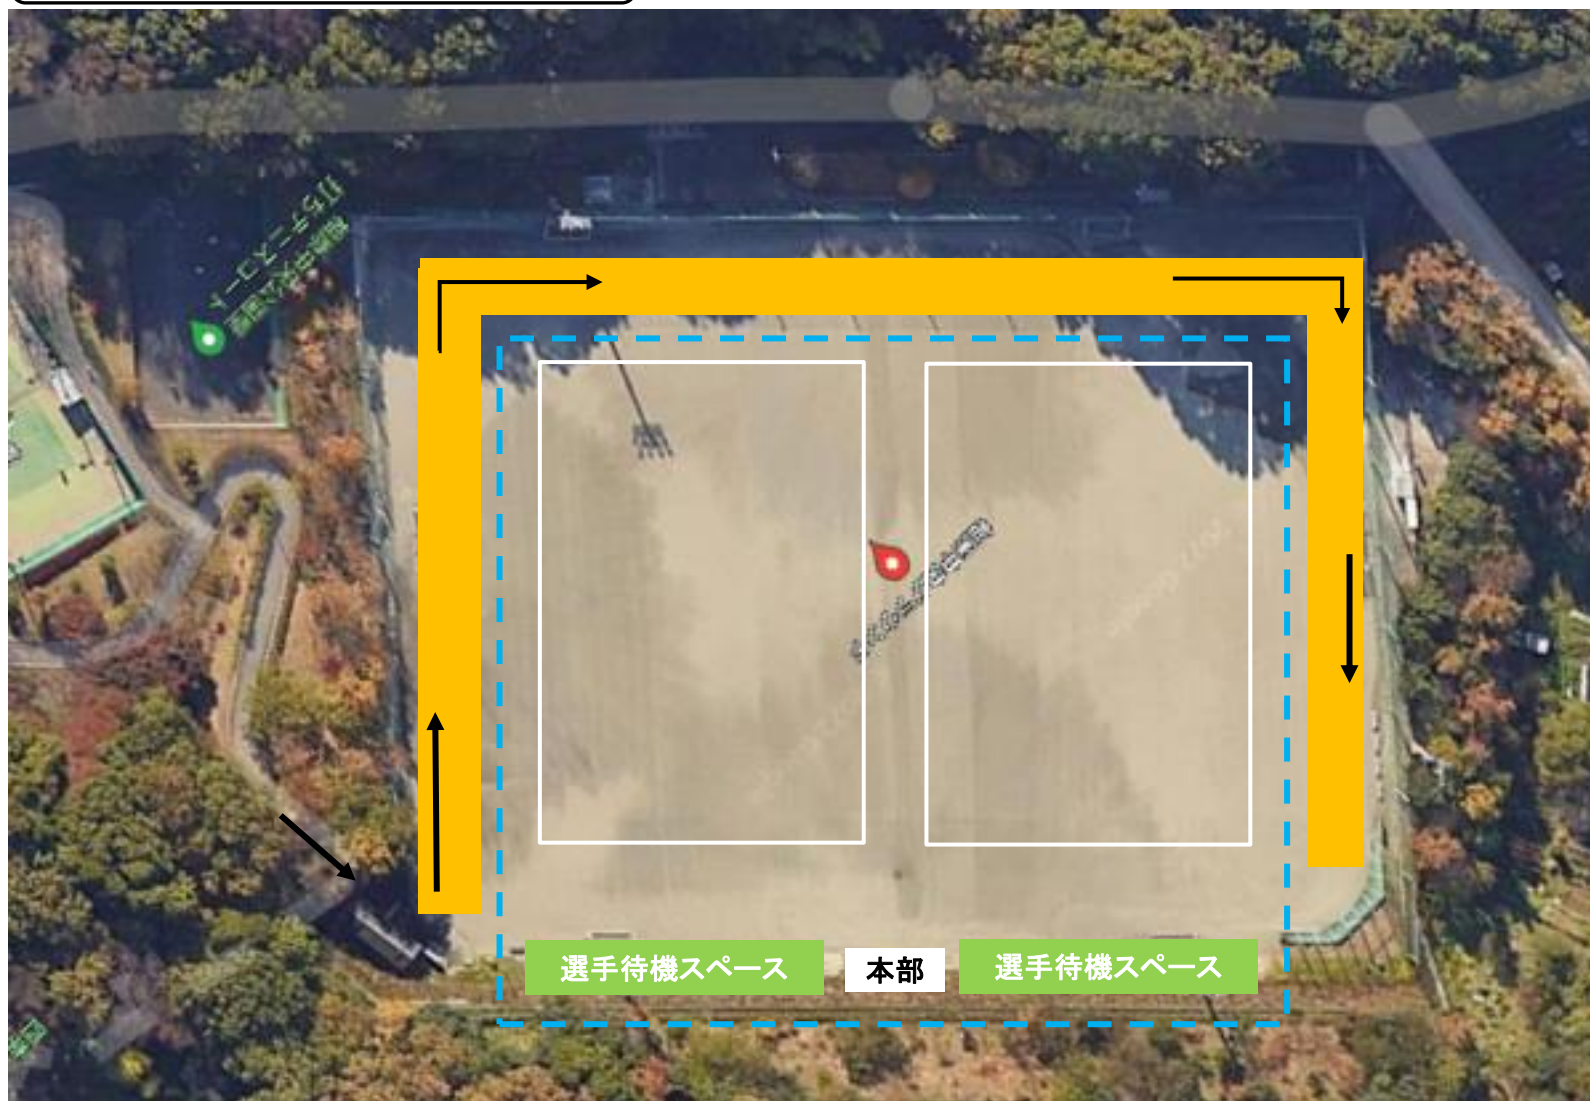

相原中央公園周辺マップ

相原中央公園アクセス

駅から徒歩の場合、道を広がって歩かないように指導してください。(徒歩約20分)

徒歩でご来園のお客様
お車でご来園のお客様

<参考情報>

相原中央公園外観

芝生広場での簡易アップ可
ボール使用不可
スパイク使用不可
※一般の公園利用優先です。
特に小さな子供連れの家族がいる場合

試合会場
グラウンド内禁煙
(指定喫煙場所あり)

グラウンドまでは
遊歩道を利用して
ください

乗用車駐車場(有料)
一般利用客あり、5台までとします。
路上待機禁止
※送迎のみの場合、一旦駐車場に入って乗り降りのこと

前面道路は路上駐車および
子供の乗り降りのための
停車厳禁(通報します)

※以降のお車は、相原駅周辺の有料駐車場を利用してください。

相原中央G試合会場

★試合会場と管理区域の間には、フェンスがありませんが、観戦者は試合会場内に入らないようお願いします。