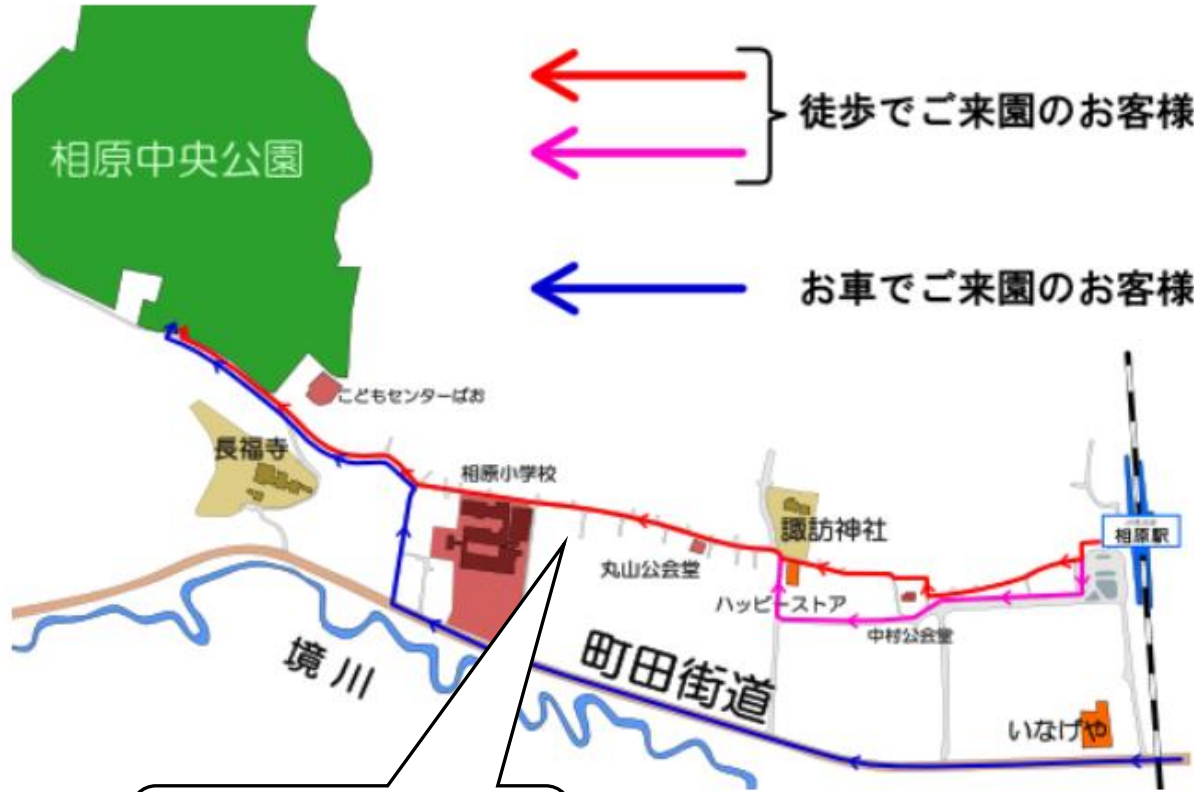

相原中央公園周辺マップ

相原中央公園アクセス

駅から徒歩の場合、道を広がって歩かないように指導してください。(徒歩約20分)

徒歩でご来園のお客様
お車でご来園のお客様

<参考情報>

相原中央公園外観

芝生広場での簡易アップ可
ボール使用不可
スパイク使用不可
※一般の公園利用優先です。
特に小さな子供連れの家族がいる場合

試合会場
グラウンド内禁煙
(指定喫煙場所あり)

グラウンドまでは
遊歩道を利用して
ください

乗用車駐車場(有料)
一般利用客あり、5台までとします。
路上待機禁止
※送迎のみの場合、一旦駐車場に入って乗り降りのこと

前面道路は路上駐車および
子供の乗り降りのための
停車厳禁(通報します)

※以降のお車は、相原駅周辺の有料駐車場を利用してください。

相原中央G試合会場

★試合会場と管理区域の間には、フェンスがありませんが、観戦者は試合会場内に入らないようお願いします。

①管理区域

※観戦者

②試合会場

※選手とスタッフのみ

＜注意＞大会要項の「5.新型コロナ感染症対応のための、期間限定ルール」に必ず目を通してください。