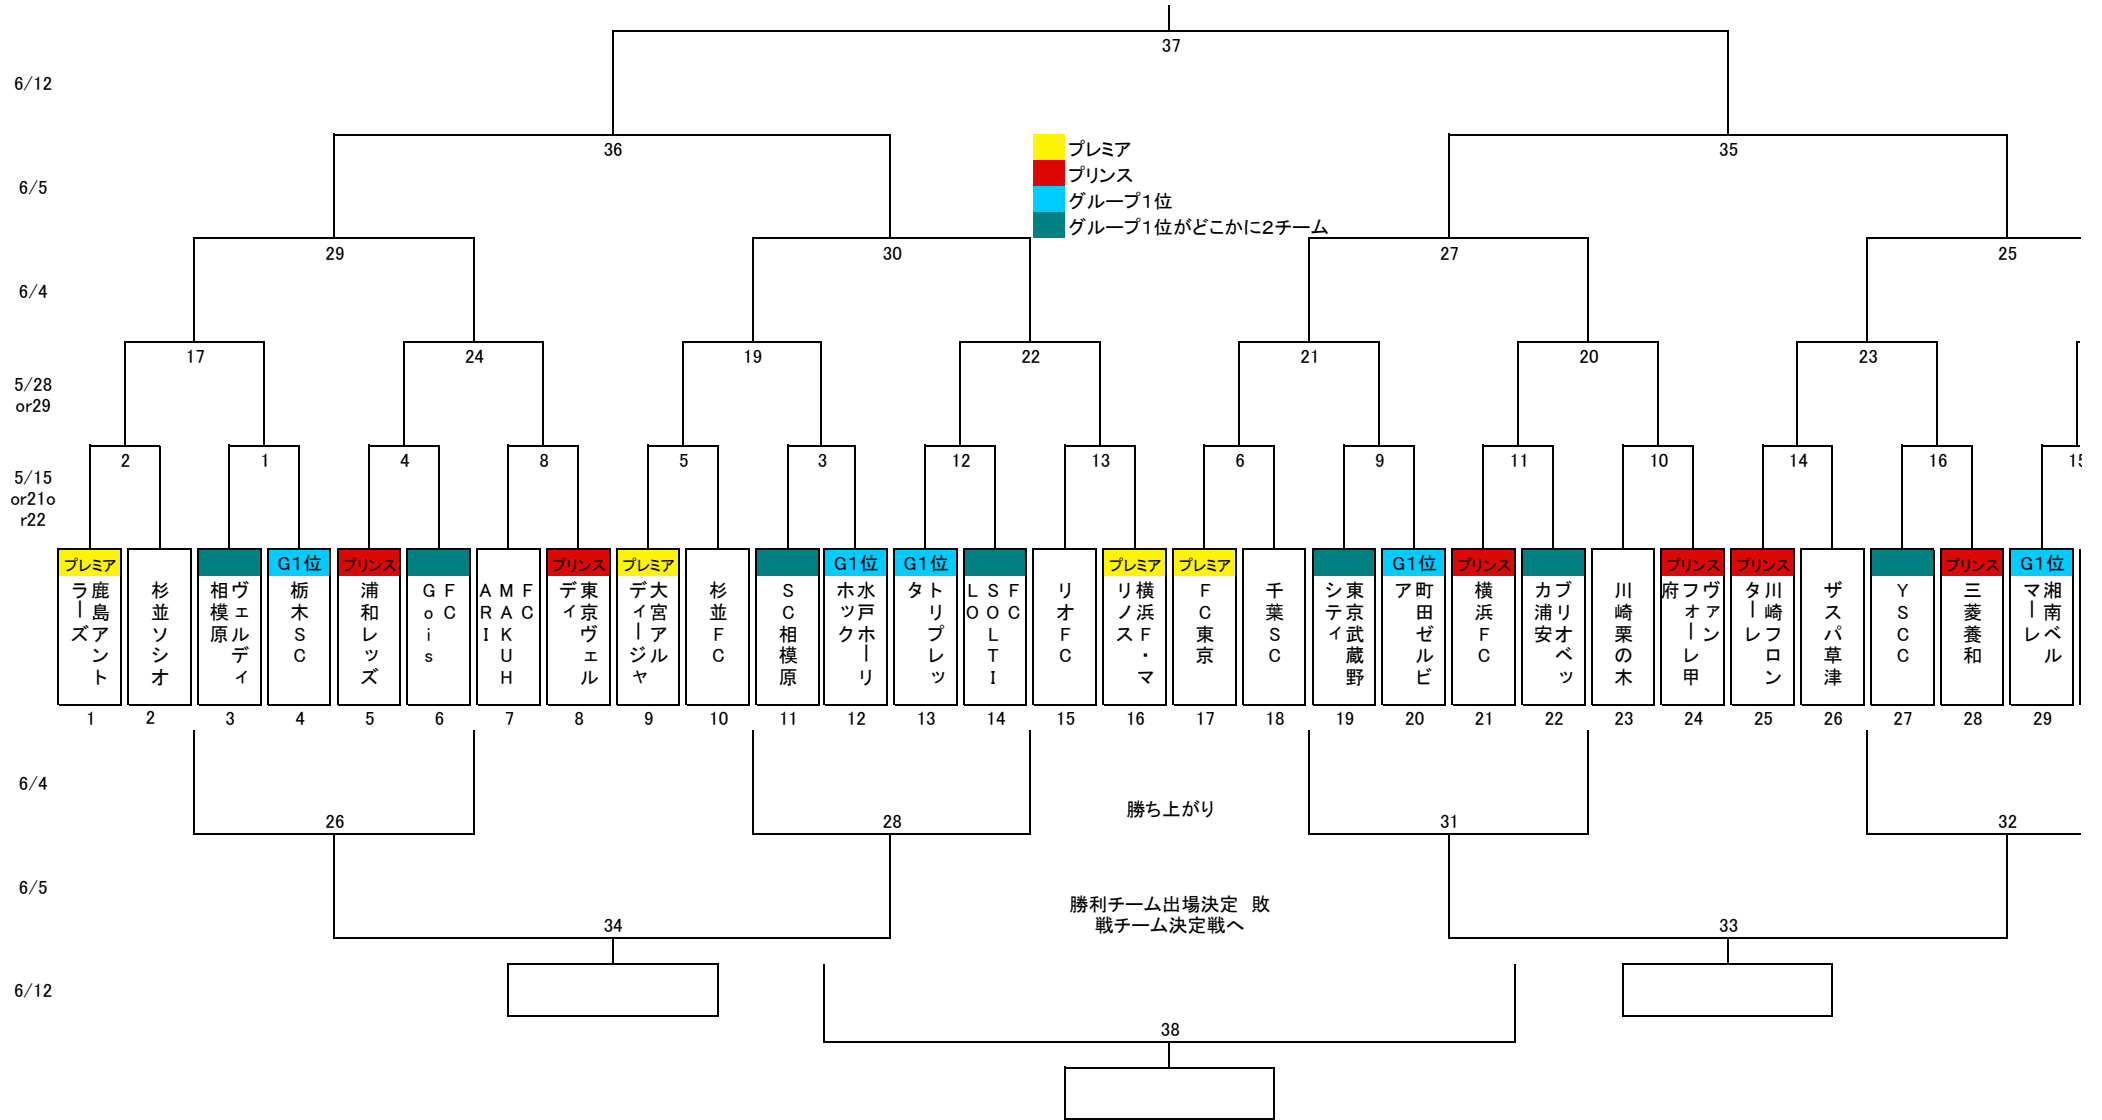

第40回 日本クラブユースサッカー選手権関東大会決勝トーナメント

6/12

6/5

6/4

6/5

6/12