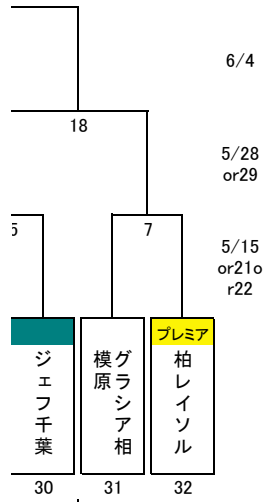

第40回 日本クラブユースサッカー選手権関東大会決勝トーナメント

6/12

6/5

6/4

6/5

6/12