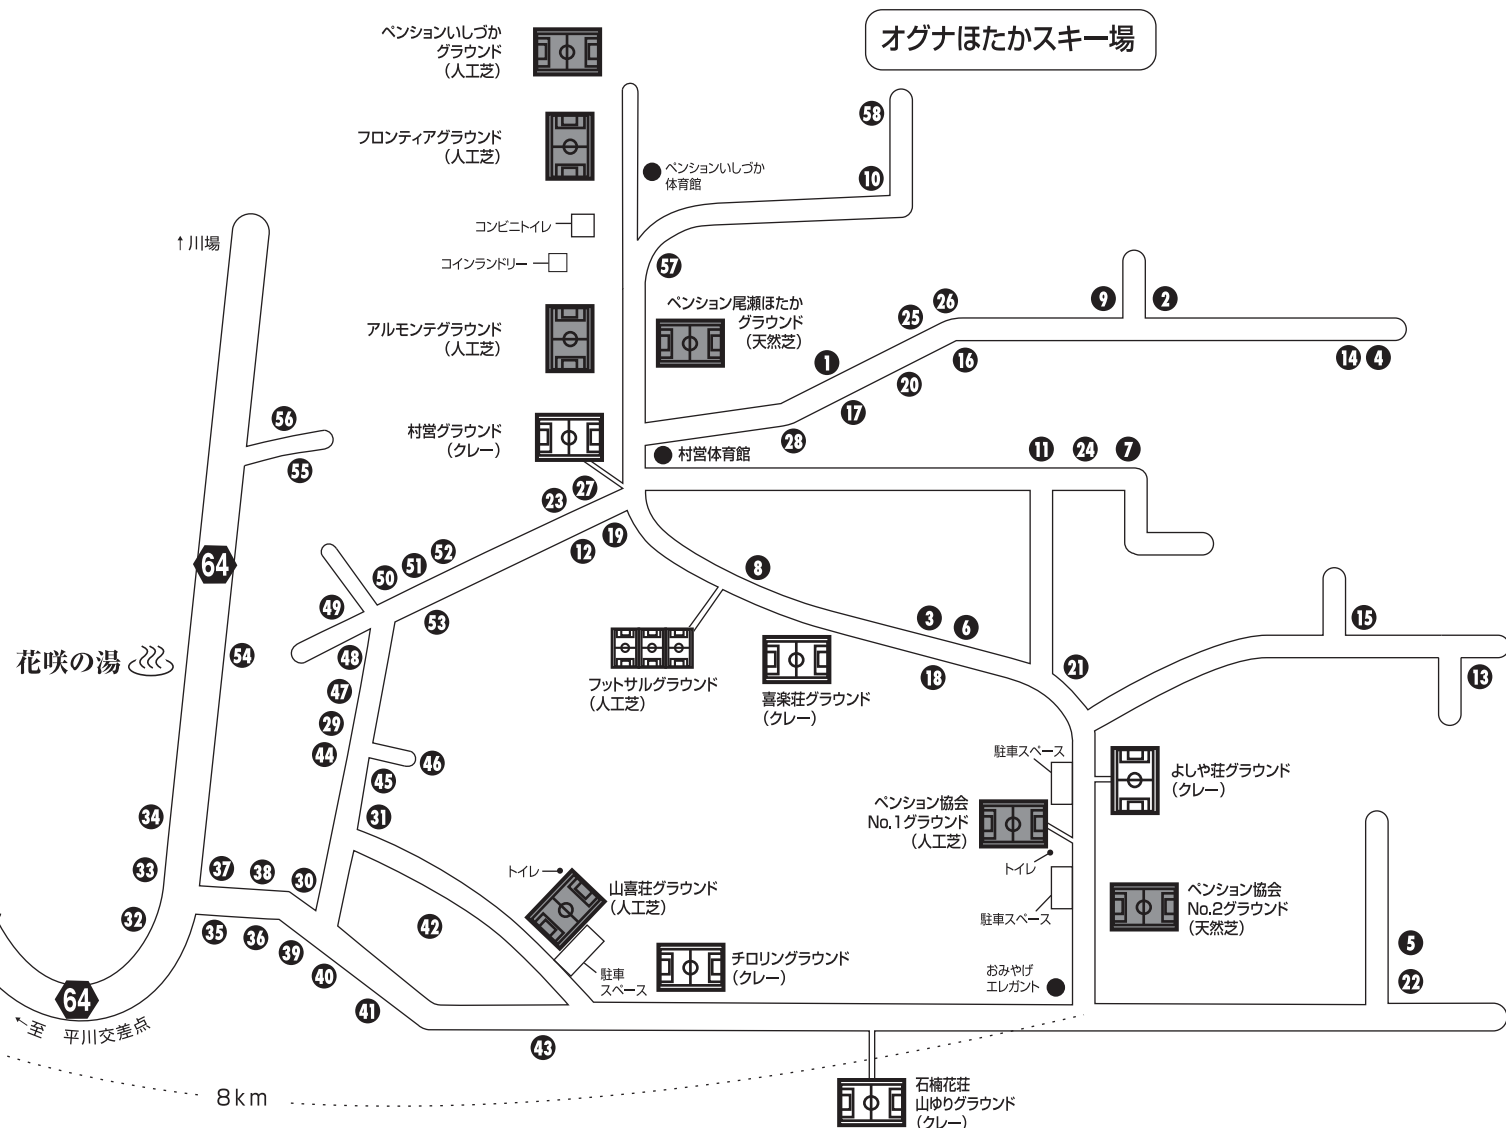

尾瀬・花咲

宿泊施設一覧

1 ペンション あおき	6 ペンション グリーンエイジ	11 ペンション ソネット	16 ペンション ビノ・ノワール	21 ペンション やまぼうし	26 ペンション 西洋館	31 山ゆり	36 ロッジホワイトハウス	41 せみね山荘	46 民宿末広	51 慶信館	56 ちぎら山荘
2 ペンション あすなる	7 ペンション グリーンフィールド	12 ペンション つかさ	17 ペンション てんとう虫	22 ペンション ラパン	27 ペンション 尾瀬武尊	32 民宿ほたか	37 よしや荘	42 もみじ荘	47 一三三荘	52 浦野荘	57 しらかば
3 ペンション いしづか	8 ペンション クレゾン	13 ロッジ海野	18 ペンション ポップコーン	23 ロッジ北澤	28 ロッジ大品	33 民宿みやま	38 民宿いななか	43 真菊荘	48 民宿たばこや	53 藤井荘	58 ホテル星亨
4 ペンション イングルヌック	9 コスモロマ	14 ペンション どんぐりと山猫	19 ペンション ミッチの家	24 ペンション 五線譜	29 石橋花荘	34 山太屋	39 民宿ニュー花咲	44 ふくや荘	49 藤和荘	54 ロッジたかやま	
5 ペンション オウレット	10 ペンション シェモア	15 ペンション ら・ばれっと	20 ペンション もえぎ	25 多民館ロッジ清水山荘	30 山喜荘	35 たける荘	40 くつろぎのお宿金井荘	45 民宿富本館	50 めく湯荘	55 永井荘	