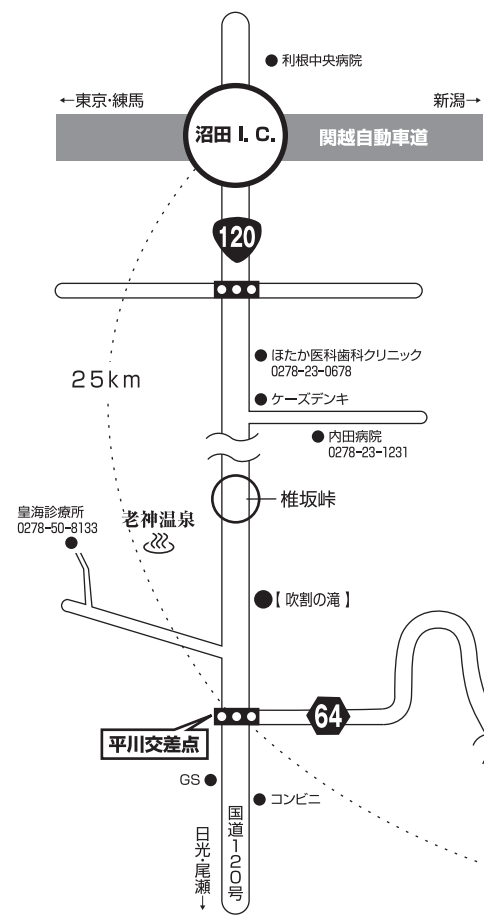

尾瀬・花咲

宿泊施設一覧

1 ペンション あおき	6 ペンション グリーンエイジ	11 ペンション ソネット	16 ペンション ビノ・ノワール	21 ペンション やまぼうし	26 ペンション 西洋館	31 山ゆり	36 ロッジホワイトハウス	41 せみね山荘	46 民宿末広	51 慶信館	56 ちぎら山荘
2 ペンション あすなる	7 ペンション グリーンフィールド	12 ペンション つかさ	17 ペンション てんとう虫	22 ペンション ラパン	27 ペンション 尾瀬武尊	32 民宿ほたか	37 よしや荘	42 もみじ荘	47 一三三荘	52 浦野荘	57 しらかば
3 ペンション いしづか	8 ペンション クレゾン	13 ロッジ海野	18 ペンション ポップコーン	23 ロッジ北澤	28 ロッジ大品	33 民宿みやま	38 民宿いななか	43 真菊荘	48 民宿たばこや	53 藤井荘	58 ホテル星亨
4 ペンション イングルヌック	9 コスモロマ	14 ペンション どんぐりと山猫	19 ペンション ミッチの家	24 ペンション 五線譜	29 石橋花荘	34 山太屋	39 民宿ニュー花咲	44 ふくや荘	49 藤和荘	54 ロッジたかやま	
5 ペンション オウレット	10 ペンション シェモア	15 ペンション ら・ばれっと	20 ペンション もえぎ	25 多民館ロッジ清水山荘	30 山喜荘	35 たける荘	40 くつろぎのお宿金井荘	45 民宿富本館	50 めく湯荘	55 永井荘	