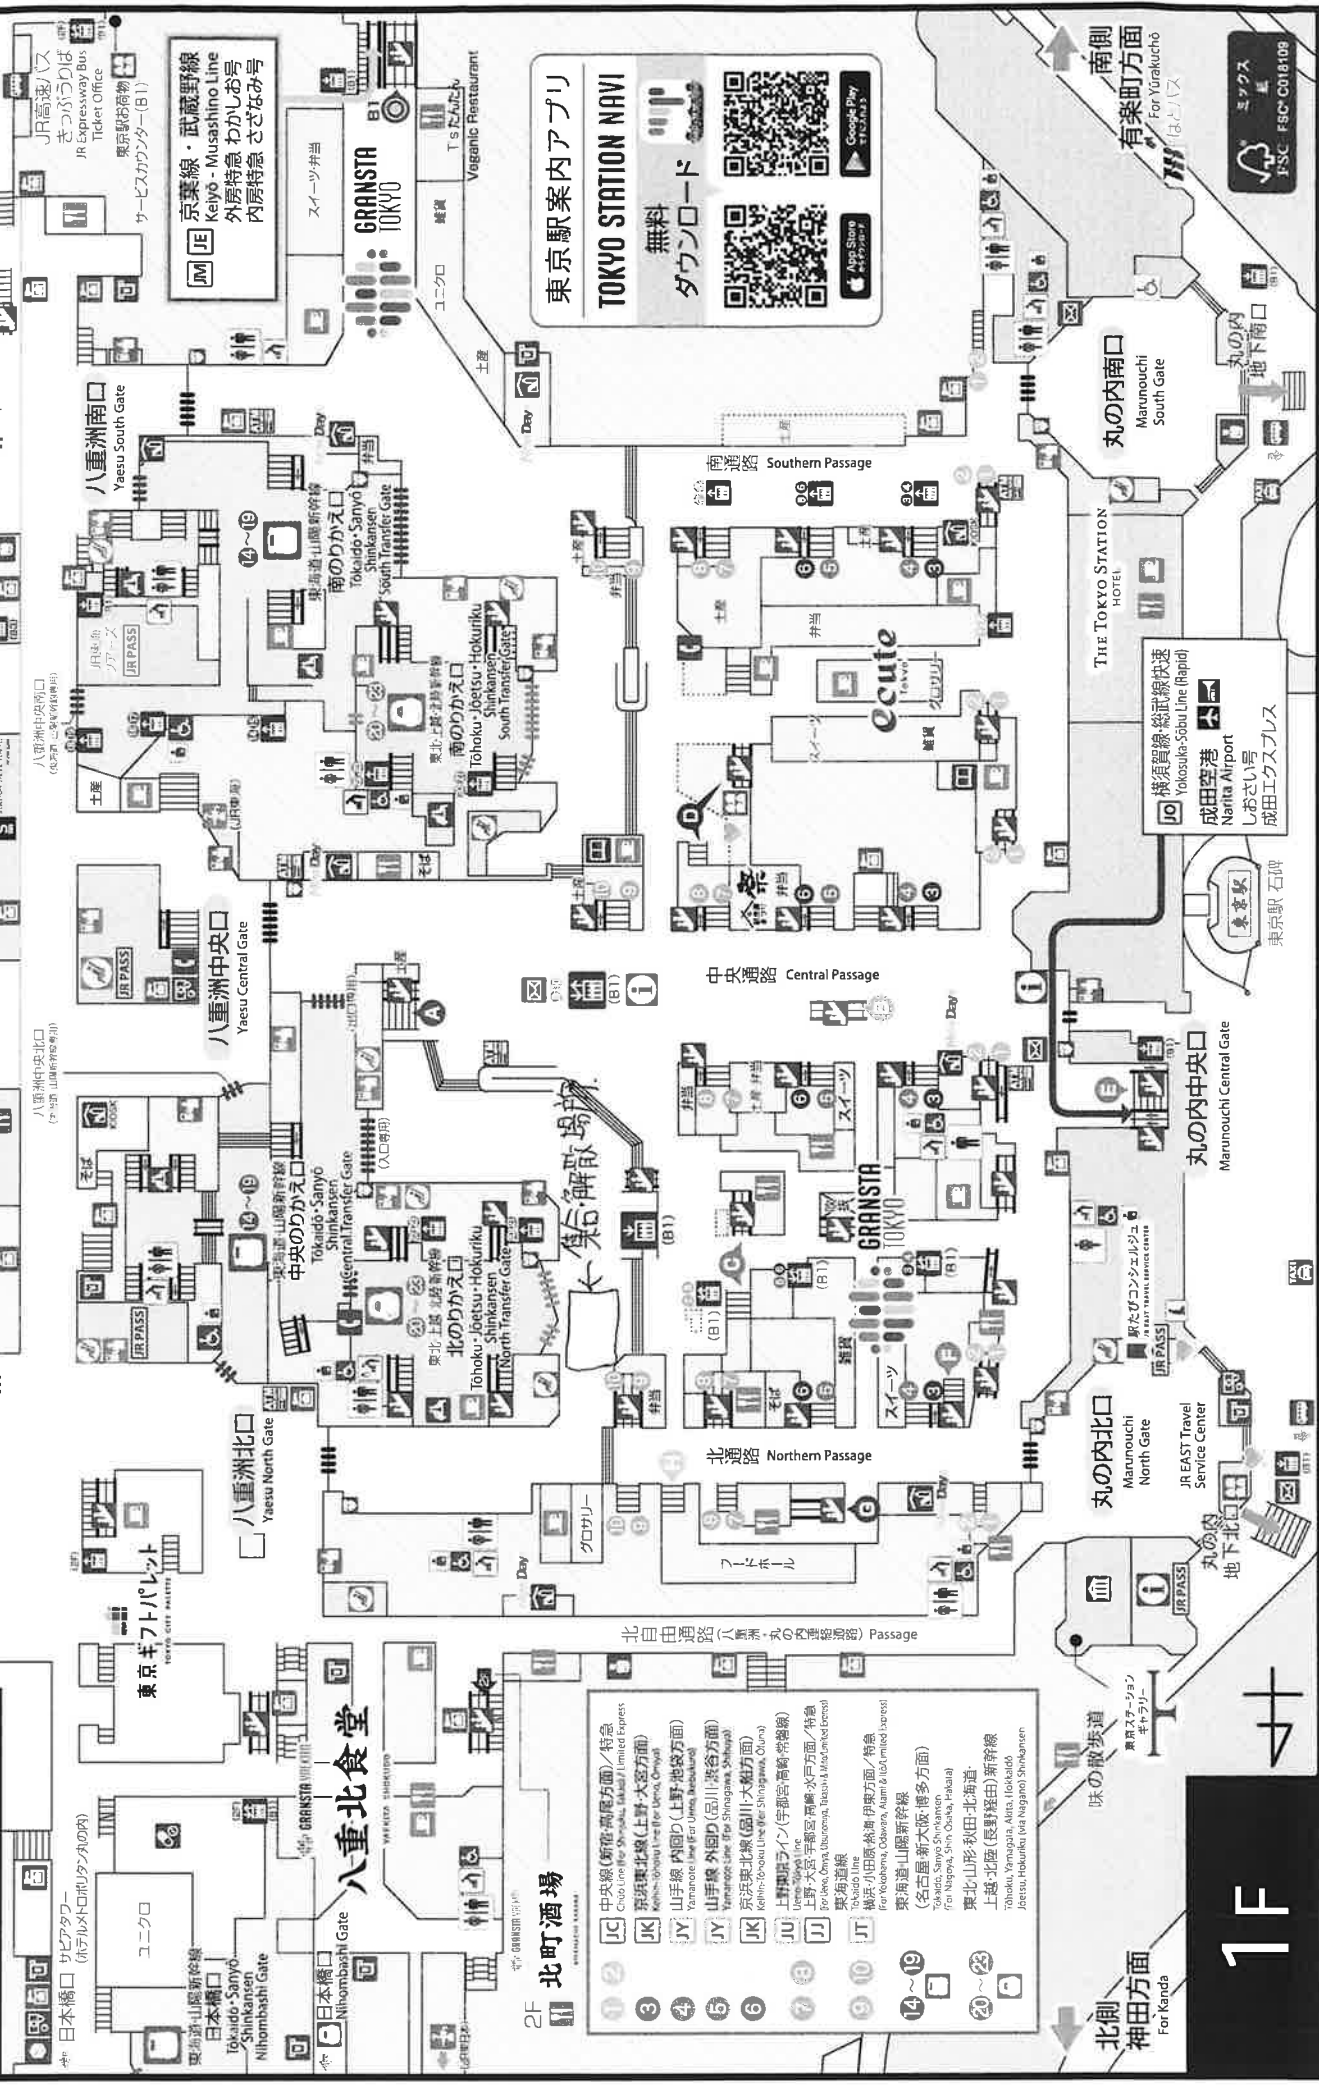

東京駅構内 MAP Tokyo Station Map

**東京駅案内アプリ
TOKYO STATION NAVI**

無料ダウンロード

QRコード

Google Play
App Store

1. 2F
- ① 中央線(新宿・高尾方面)/特急
    Chuo Line for Shinjuku, Maiki/Limited Express
  - ② 山手線 外回り(山手線方面)
    Yamanote Line for Utsunomiya, Maiki
  - ③ 山手線 内回り(上野・池袋方面)
    Yamanote Line for Utsunomiya, Maiki
  - ④ 京浜東北線(上野・大宮方面)
    Keihin-Tohoku Line for Utsunomiya, Maiki
  - ⑤ 京浜東北線(品川・大宮方面)
    Keihin-Tohoku Line for Shinagawa, Shirogane
  - ⑥ 京浜東北線(品川・大宮方面)
    Keihin-Tohoku Line for Shinagawa, Shirogane
  - ⑦ 上野有楽町線(上野・池袋方面)
    Utsunomiya Line for Utsunomiya, Maiki
  - ⑧ 上野有楽町線(上野・池袋方面)
    Utsunomiya Line for Utsunomiya, Maiki
  - ⑨ 東海道線
    Tokaido Line
  - ⑩ 東海道線
    Tokaido Line
  - ⑪ 東海道線
    Tokaido Line
  - ⑫ 東海道線
    Tokaido Line
  - ⑬ 東海道線
    Tokaido Line
  - ⑭ 東海道線
    Tokaido Line
  - ⑮ 東海道線
    Tokaido Line
  - ⑯ 東海道線
    Tokaido Line
  - ⑰ 東海道線
    Tokaido Line
  - ⑱ 東海道線
    Tokaido Line
  - ⑲ 東海道線
    Tokaido Line
  - ⑳ 東海道線
    Tokaido Line
  - ㉑ 東海道線
    Tokaido Line
  - ㉒ 東海道線
    Tokaido Line
  - ㉓ 東海道線
    Tokaido Line
  - ㉔ 東海道線
    Tokaido Line
  - ㉕ 東海道線
    Tokaido Line
  - ㉖ 東海道線
    Tokaido Line
  - ㉗ 東海道線
    Tokaido Line
  - ㉘ 東海道線
    Tokaido Line
  - ㉙ 東海道線
    Tokaido Line
  - ㉚ 東海道線
    Tokaido Line
  - ㉛ 東海道線
    Tokaido Line
  - ㉜ 東海道線
    Tokaido Line
  - ㉝ 東海道線
    Tokaido Line
  - ㉞ 東海道線
    Tokaido Line
  - ㉟ 東海道線
    Tokaido Line
  - ㊱ 東海道線
    Tokaido Line
  - ㊲ 東海道線
    Tokaido Line
  - ㊳ 東海道線
    Tokaido Line
  - ㊴ 東海道線
    Tokaido Line
  - ㊵ 東海道線
    Tokaido Line
  - ㊶ 東海道線
    Tokaido Line
  - ㊷ 東海道線
    Tokaido Line
  - ㊸ 東海道線
    Tokaido Line
  - ㊹ 東海道線
    Tokaido Line
  - ㊺ 東海道線
    Tokaido Line
  - ㊻ 東海道線
    Tokaido Line
  - ㊼ 東海道線
    Tokaido Line
  - ㊽ 東海道線
    Tokaido Line
  - ㊾ 東海道線
    Tokaido Line
  - ㊿ 東海道線
    Tokaido Line

1F

[2023.7.01現在] ※工等により現況と異なる場合がございます。あらかじめご了承ください。*新型コロナウイルスの影響により施設や設備が営業中止となる場合がございます。あらかじめご了承ください。