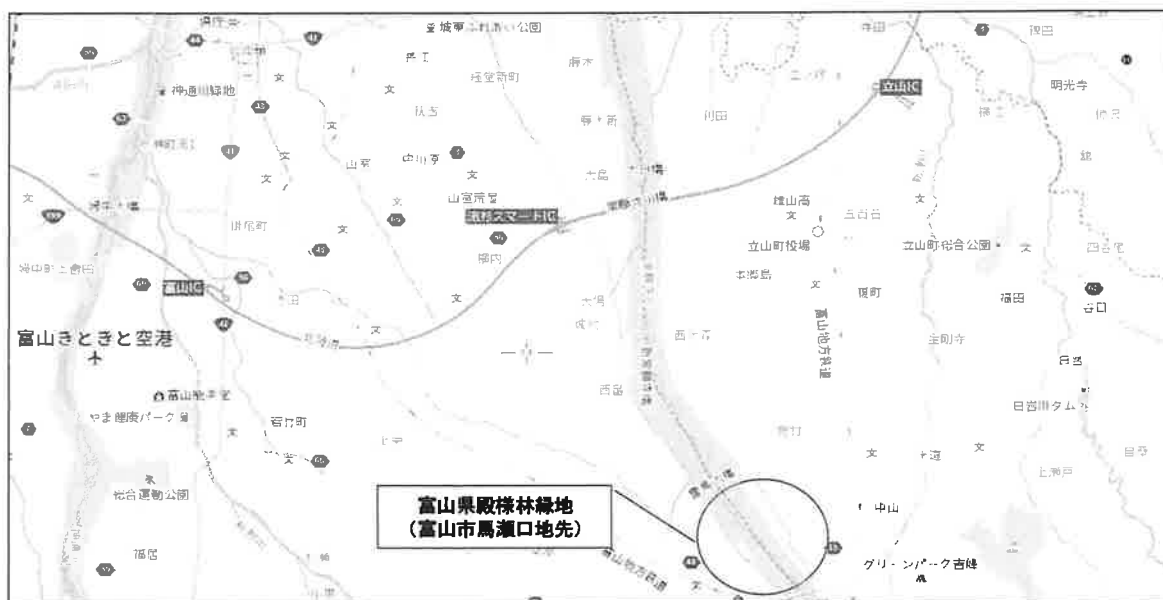

### 会場MAP(殿様林緑地公園)

※安全確保のため、堤防は駐車禁止です。

※県外チームは南側駐車場、県内チームは北側駐車場をご利用ください。

※喫煙は指定の場所(駐車場)をお願いします。

※ゴミは各自でお持ち帰り下さい。

※コート、テントの配置は当日本部にて確認をお願いします。

ご理解とご協力をお願い申し上げます。