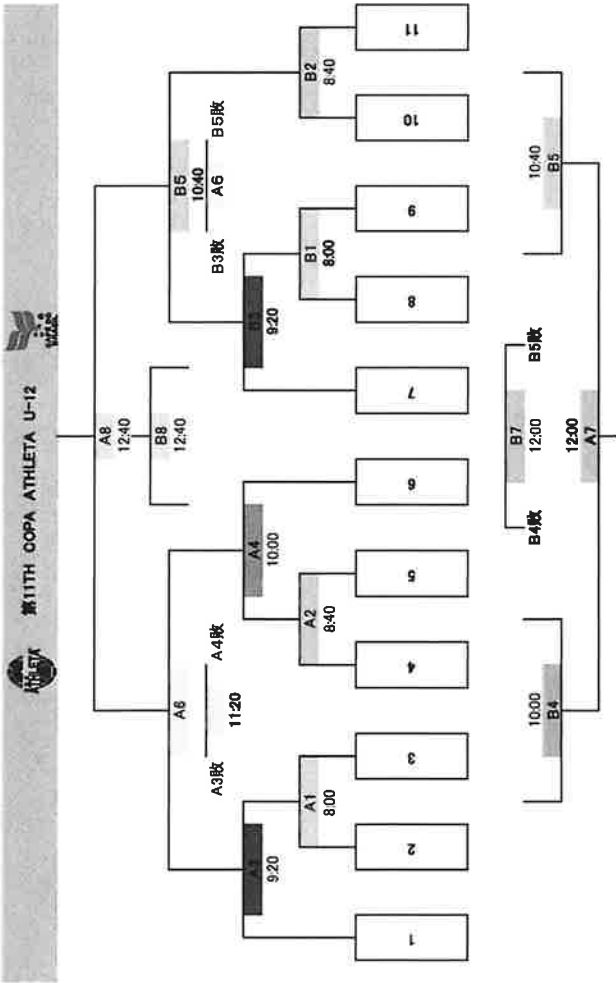

8月4日(日) 3日目 15-5-15 4チームの順位リーグ戦

審判相互で交代制。審判服の着用は無し。

9:00	A1位	B1位	9:00	A3位	B3位
9:40	A2位	B2位	9:40	A4位	B4位
10:20	A5位	B5位	10:20	A6位	B6位
11:00	A1位	A2位	11:00	A3位	A4位
11:40	B1位	B2位	11:40	B3位	B4位
12:20	A5位	A6位	12:20	B5位	B6位
13:00	A1位	B2位	13:00	A3位	B4位
13:40	B1位	A2位	13:40	B3位	A4位
14:20	A5位	B6位	14:20	B5位	A6位
15:00	閉会式				
15:30	交流戦可	交流戦可	15:30	交流戦可	交流戦可
15:40	交流戦可	交流戦可	15:40	交流戦可	交流戦可
16:20	交流戦可	交流戦可	16:20	交流戦可	交流戦可

TOMBOSUP

8月⁵日(月) 4日目 15-5-15

審判相互で交代制。審判服の着用は無し。

8:00	2	3	8:00	8	9
8:40	4	5	8:40	10	11
9:20	1	A1勝	9:20	7	B1勝
10:00	A2勝	6	10:00	A1敗	A2敗
10:40	B3勝	B2勝	10:40	B1敗	B2敗
11:20	A3勝	A4勝	11:20	B3敗	B5敗
12:00	B4勝	B5勝	12:00	B4敗	B5敗
12:40	A6勝	B5勝	10:40	A6敗	B5敗
13:20	閉会式				

- 1
- 2
- 3
- 4
- 5
- 6
- 7
- 8

8:00	2	3	8:00	9
8:40	4	5	8:40	10
9:20	A1勝	A1勝	9:20	B1勝
10:00	A2勝	6	10:00	A2敗
10:40	B3勝	B2勝	10:40	B1敗
11:20	A3勝	A4勝	11:20	B3敗
12:00	B4勝	B5勝	12:00	B4敗
12:40	A5勝	B6勝	12:40	A6敗
				B5敗