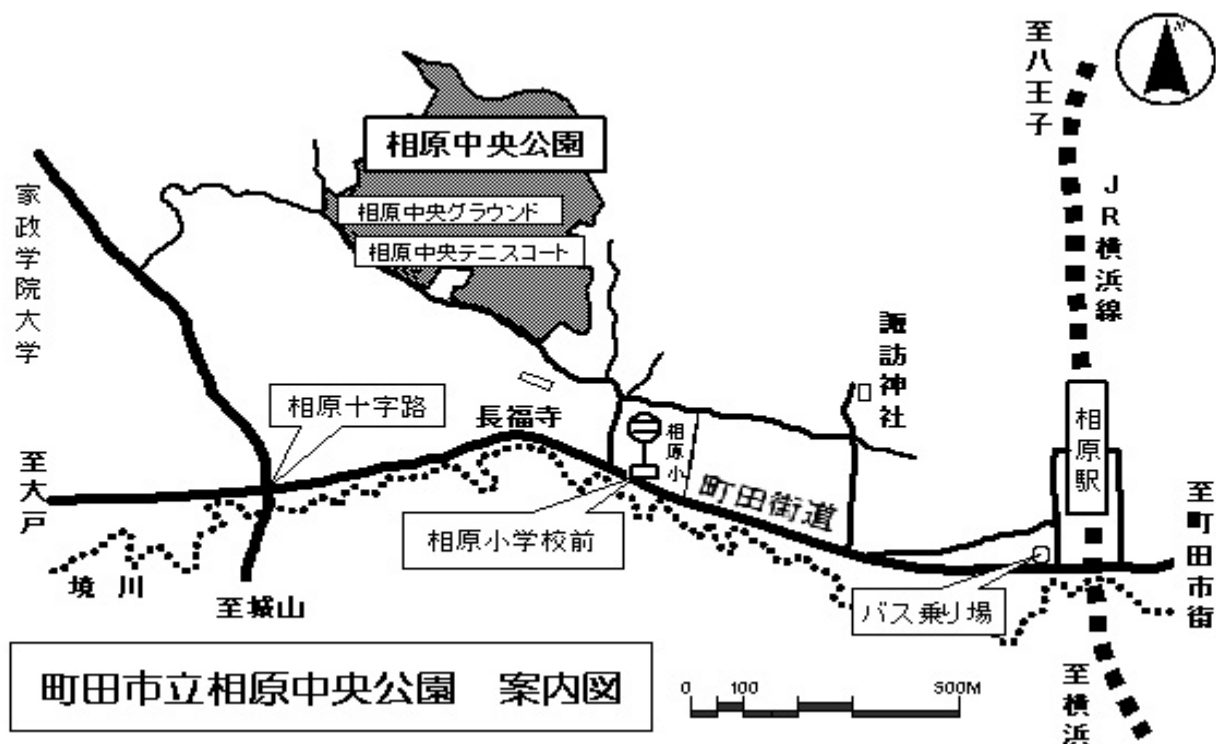

## 相原中央グラウンド使用について

### 【アクセス】

- ・JR 横浜線「相原駅」から法政大学行き・東京家政学院行き・大戸行きバスで「相原小学校前」下車、徒歩 10 分
- ・JR 横浜線「相原駅」から徒歩 20～30 分（約 1 km）