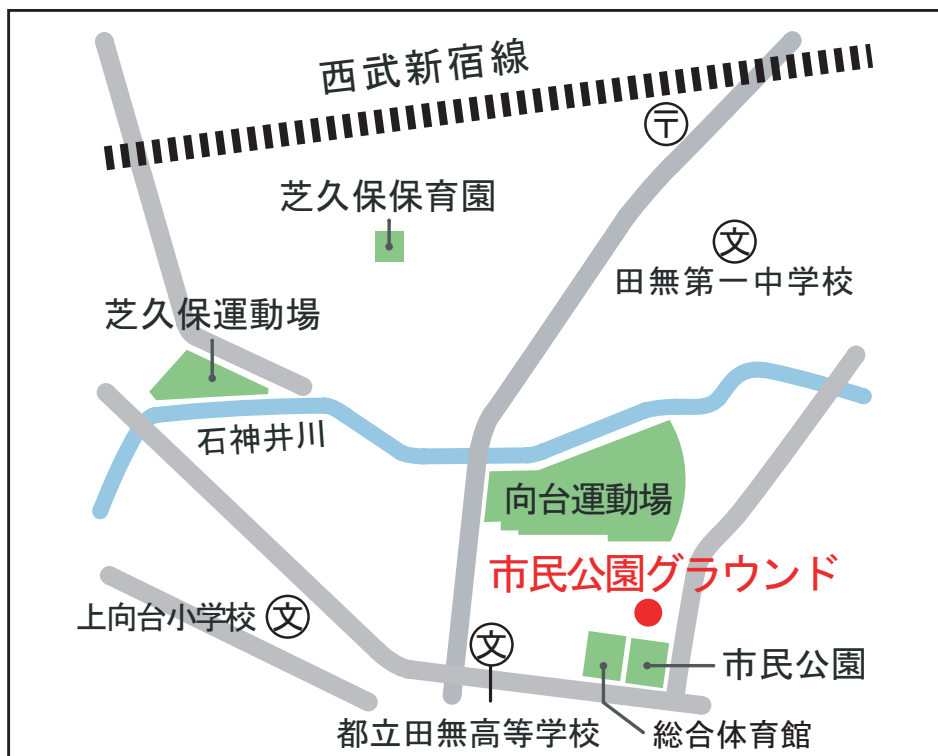

## 市民公園グラウンドへの行き方

※専用駐車台数は限られています。

※路上駐車は近隣住民にとって大変な迷惑行為です。公共の交通機関でご来場下さい。

[●はなバス時刻表](#)

[●西武鉄道時刻表](#)