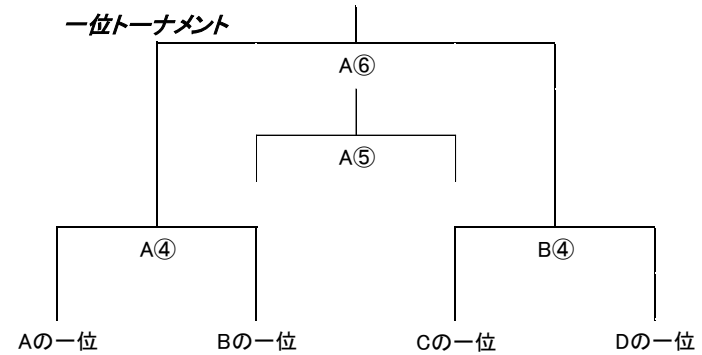

農大カップ リーグ & トーナメント表 午後の部

Aコート

Group A					
	調和	エスペ	太子堂	勝ち点	順位
FC調和		A①	A③		
エスペランサ			A②		
太子堂					

Cコート

Group B					
	キンダー	トッカーノ	ヴァロール	勝ち点	順位
キンダー善光		B①	B③		
トッカーノ			B②		
ヴァロール					

Bコート

Group C					
	大豆戸	GIUSTI	桜町	勝ち点	順位
大豆戸FC		C①	C③		
GIUSTI			C②		
桜町					

Dコート

Group D					
	トリブ	笹原	MIP	勝ち点	順位
トリプレッタ渋谷		D①	D③		
笹原			D②		
MIP					

一位トーナメント

二位トーナメント

三位トーナメント

午後の部 スケジュール

12:50 入校

13:30 開会式