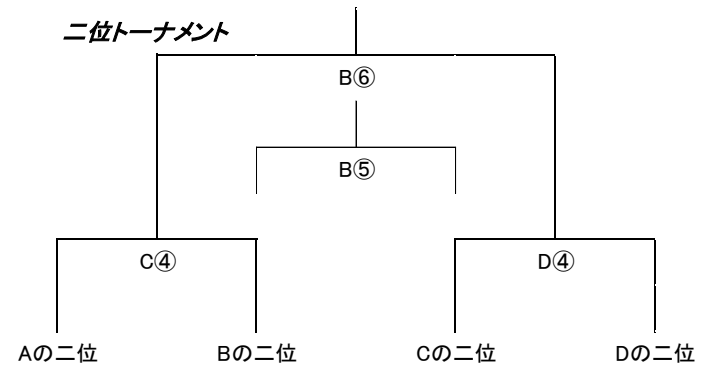

農大カップ リーグ & トーナメント表 午後の部

Aコート

Group A					
	調和	エスペ	太子堂	勝ち点	順位
FC調和		A①	A③		
エスペランサ			A②		
太子堂					

Cコート

Group B					
	キンダー	トッカーノ	ヴァロール	勝ち点	順位
キンダー善光		B①	B③		
トッカーノ			B②		
ヴァロール					

Bコート

Group C					
	大豆戸	GIUSTI	桜町	勝ち点	順位
大豆戸FC		C①	C③		
GIUSTI			C②		
桜町					

Dコート

Group D					
	トリブ	笹原	MIP	勝ち点	順位
トリプレッタ渋谷		D①	D③		
笹原			D②		
MIP					

一位トーナメント

二位トーナメント

三位トーナメント

午後の部 スケジュール

12:50 入校

13:30 開会式