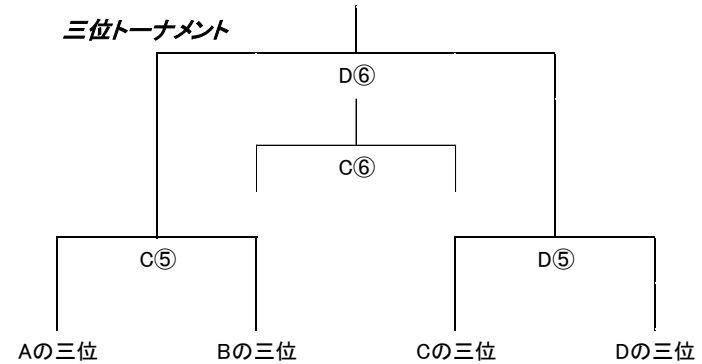

Dコート

Group D					
	トリブ	笹原	MIP	勝ち点	順位
トリプレッタ渋谷		D①	D③		
笹原			D②		
MIP					

一位トーナメント

二位トーナメント

三位トーナメント

午後の部 スケジュール

12:50 入校

13:30 開会式