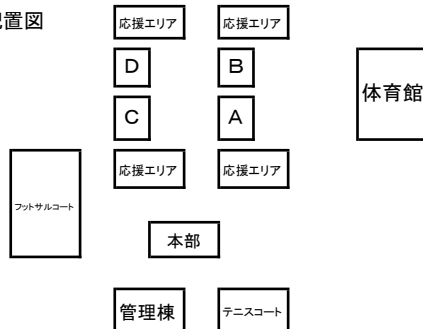

10月20日(日) 2年生決勝トーナメント

7分ハーフ(7-2-7)

		Aコート	主審	Bコート	主審	Cコート	主審	Dコート	主審
1	10:00	F 渋谷東部B - 十駄谷B トリプレッタ	G トリプレッタ	H トリプレッタC - 富ヶ谷 セントラル	H 渋谷東部C - セントラルA セントラル	I 猿楽	I トリプレッタA - 渋谷東部A 渋谷東部A	本町	
2	10:20	J 美竹 - 本町B 美竹	J 美竹	K セントラルF - 十駄谷C セントラル	K 十駄谷A - セントラルB セントラル	K 千駄谷	K セントラルD - セントラルC セントラル	セントラル	
3	10:40	F 渋谷東部B - セントラルE 美竹	G 千駄谷	H トリプレッタC - トリプレッタB 富ヶ谷	H 渋谷東部C - 猿楽 セントラル	I 千駄谷	I トリプレッタA - 本町A 渋谷東部	渋谷東部	
4	11:00	J 美竹 - セントラルF セントラル	J セントラル	K 本町B - 十駄谷C 千駄谷	K 十駄谷A - セントラルD 千駄谷	K 千駄谷	K セントラルB - セントラルC セントラル	セントラル	
5	11:20	F セントラルE - 十駄谷B トリプレッタ	G トリプレッタ	H トリプレッタB - 富ヶ谷 渋谷東部	H 猿楽 - セントラルA 渋谷東部	I 渋谷東部	I 本町A - 渋谷東部A トリプレッタ	トリプレッタ	
6	11:40	J 美竹 - 十駄谷C 美竹	J 美竹	K 本町B - セントラルF 本町	K 十駄谷A - セントラルC 千駄谷	K 千駄谷	K セントラルB - セントラルD セントラル	セントラル	
7	12:00	F1位 - I1位 ①負 - ②負	千駄谷	F F2位 - G2位 F3位 - G3位	当該	H G1位 - H1位 ①勝 - ②勝	F セントラル	F H2位 - I2位 H3位 - I3位	当該
8	12:30		本町	F	当該	H	F	当該	

グラウンド配置図

最終結果

優勝:

準優勝:

3位:

4位:

1. <注意>
2. ・テニスコート横の通路は、観戦が出来ません。立ち止まったり、座らないようお願い致します。
   - ・コートとコートの間は、通り抜けが出来ません。保護者の方々は、立ち入り禁止になります。
   - ・ゴール裏からの観戦は出来ません。決められた場所から観戦をお願い致します。
   - ・コンクリート部分でのボール使用禁止
   - ・9時以前のグラウンド内に選手立ち入り禁止、大声での練習禁止
   - (第一試合が10時前の場合、8:30からグラウンド使用可)