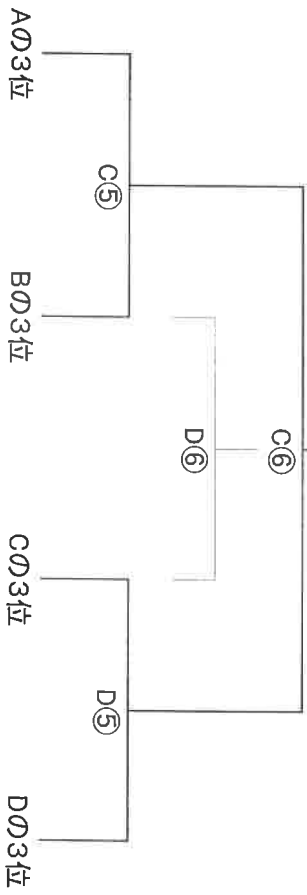

閉会式は行いません。

第4回農大カップ リーグ & トーナメント表 午前の部

Aコート

Group A					
	笹原	太子堂	トリアレッタ	勝ち点	順位
笹原		A①	A③		
太子堂SC			A②		
トリアレッタ渋谷					

Bコート

Group B					
	塚戸	エスペランサ	しらとり台	勝ち点	順位
塚戸SC		B①	B③		
FCエスペランサ			B②		
しらとり台FC					

Cコート

Group C					
	MIP・FC	祖師谷	FC桜丘	勝ち点	順位
MIP・FC		C①	C③		
祖師谷FC			C②		
FC桜丘					

Dコート

Group D					
	桜町SC	テアロール	坂本	勝ち点	順位
桜町SC		D①	D③		
テアロールSC			D②		
坂本SC					

1位トーナメント

2位トーナメント

3位トーナメント

午後の部 スケジュール

12:50 入校

13:30 開会式

試合番号	キックオフ	Aコート	Bコート	Cコート	Dコート
1	13:50	大豆戸 vs 杉並シーダーズA	鷹の子 vs 用賀B	トリプレッタ vs 碑文谷	府ロウSC vs 桜町SC
2	14:10	太子堂 VS キンダー善光	MIP vs 川崎ウイングス	用賀A vs 調和	FC.GIUSTI Jr vs 杉並シーダーズB
3	14:30	大豆戸 vs 太子堂	鷹の子 vs MIP	トリプレッタFC vs 用賀A	府ロウSC vs FC.GIUSTI Jr
4	14:50	杉並シーダーズA vs キンダー善光	用賀B vs 川崎ウイングス	碑文谷 vs 調和	桜町SC vs 杉並シーダーズB
5	15:10	太子堂 vs 杉並シーダーズA	用賀B vs MIP	碑文谷 vs 用賀A	桜町SC vs FC.GIUSTI Jr
6	15:30	大豆戸 vs キンダー善光	鷹の子 vs 川崎ウイングス	トリプレッタ vs 調和	府ロウSC vs 杉並シーダーズB
7	16:00	1位T 準決勝 Aの1位 vs Bの1位	1位T 準決勝 Cの1位 vs Dの1位	3位T Aの3位 vs Bの3位	3位T Cの3位 vs Dの3位
8	16:20	2位T Aの2位 vs Bの2位	2位T Cの2位 vs Dの2位	4位T Aの4位 vs Bの4位	4位T Cの4位 vs Dの4位
9	16:40	1位トーナメント 優勝決定戦	2位トーナメント 決勝戦	3位トーナメント 決勝戦	4位トーナメント 決勝戦