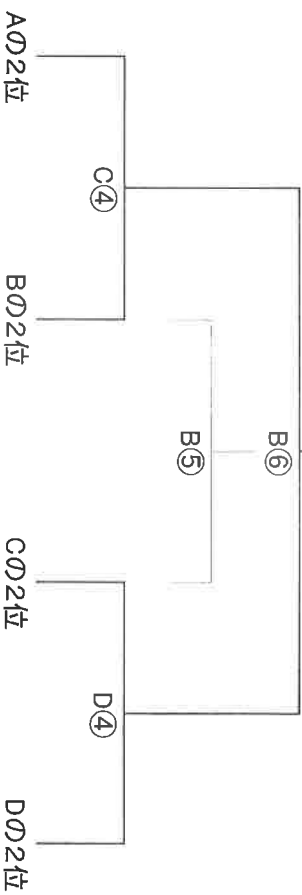

正門から入校してください。

午前の部 スケジュール

8:20入校

9:00 開会式

試合番号	キックオフ	Aコート	Bコート	Cコート	Dコート
1	9:20	笹原 vs 太子堂	塚戸 vs エスペランサ	MIP・FC vs 祖師谷	桜町SC vs ヱアロールSC
2	9:50	太子堂 vs トリヂレッタ	エスペランサ vs しらとり台	祖師谷 vs FC桜丘	ヴェアロールSC vs 坂本SC
3	10:20	笹原 vs トリヂレッタ	塚戸 vs しらとり台	MIP・FC vs FC桜丘	桜町SC vs 坂本SC
4	10:50	1位T 準決勝 A1 vs B1	1位T 準決勝 C1 vs D1	2位T A2 vs B2	2位T C2 vs D2
5	11:20	1位T 3位決定戦	2位T 3位決定戦	3位T A3 vs B3	3位T C3 vs D3
6	11:50	1位T 優勝決定戦	2位T 決勝戦	3位T 決勝戦	3位T 3位決定戦

閉会式は行いません。

第4回農大カップ リーグ & トーナメント表 午前の部

Aコート

Group A					
	笹原	太子堂	トリアレッタ	勝ち点	順位
笹原		A①	A③		
太子堂SC			A②		
トリアレッタ渋谷					

Bコート

Group B					
	塚戸	エスペランサ	しらとり台	勝ち点	順位
塚戸SC		B①	B③		
FCエスペランサ			B②		
しらとり台FC					

Cコート

Group C					
	MIP・FC	祖師谷	FC桜丘	勝ち点	順位
MIP・FC		C①	C③		
祖師谷FC			C②		
FC桜丘					

Dコート

Group D					
	桜町SC	テアロール	坂本	勝ち点	順位
桜町SC		D①	D③		
テアロールSC			D②		
坂本SC					

1位トーナメント

2位トーナメント

3位トーナメント

午後の部 スケジュール

12:50 入校

13:30 開会式

試合番号	キックオフ	Aコート	Bコート	Cコート	Dコート
1	13:50	大豆戸 vs 杉並シーダーズA	鷹の子 vs 用賀B	トリプレッタ vs 碑文谷	府ロウSC vs 桜町SC
2	14:10	太子堂 VS キンダー善光	MIP vs 川崎ウイングス	用賀A vs 調和	FC.GIUSTI Jr vs 杉並シーダーズB
3	14:30	大豆戸 vs 太子堂	鷹の子 vs MIP	トリプレッタFC vs 用賀A	府ロウSC vs FC.GIUSTI Jr
4	14:50	杉並シーダーズA vs キンダー善光	用賀B vs 川崎ウイングス	碑文谷 vs 調和	桜町SC vs 杉並シーダーズB
5	15:10	太子堂 vs 杉並シーダーズA	用賀B vs MIP	碑文谷 vs 用賀A	桜町SC vs FC.GIUSTI Jr
6	15:30	大豆戸 vs キンダー善光	鷹の子 vs 川崎ウイングス	トリプレッタ vs 調和	府ロウSC vs 杉並シーダーズB
7	16:00	1位T 準決勝 Aの1位 vs Bの1位	1位T 準決勝 Cの1位 vs Dの1位	3位T Aの3位 vs Bの3位	3位T Cの3位 vs Dの3位
8	16:20	2位T Aの2位 vs Bの2位	2位T Cの2位 vs Dの2位	4位T Aの4位 vs Bの4位	4位T Cの4位 vs Dの4位
9	16:40	1位トーナメント 優勝決定戦	2位トーナメント 決勝戦	3位トーナメント 決勝戦	4位トーナメント 決勝戦