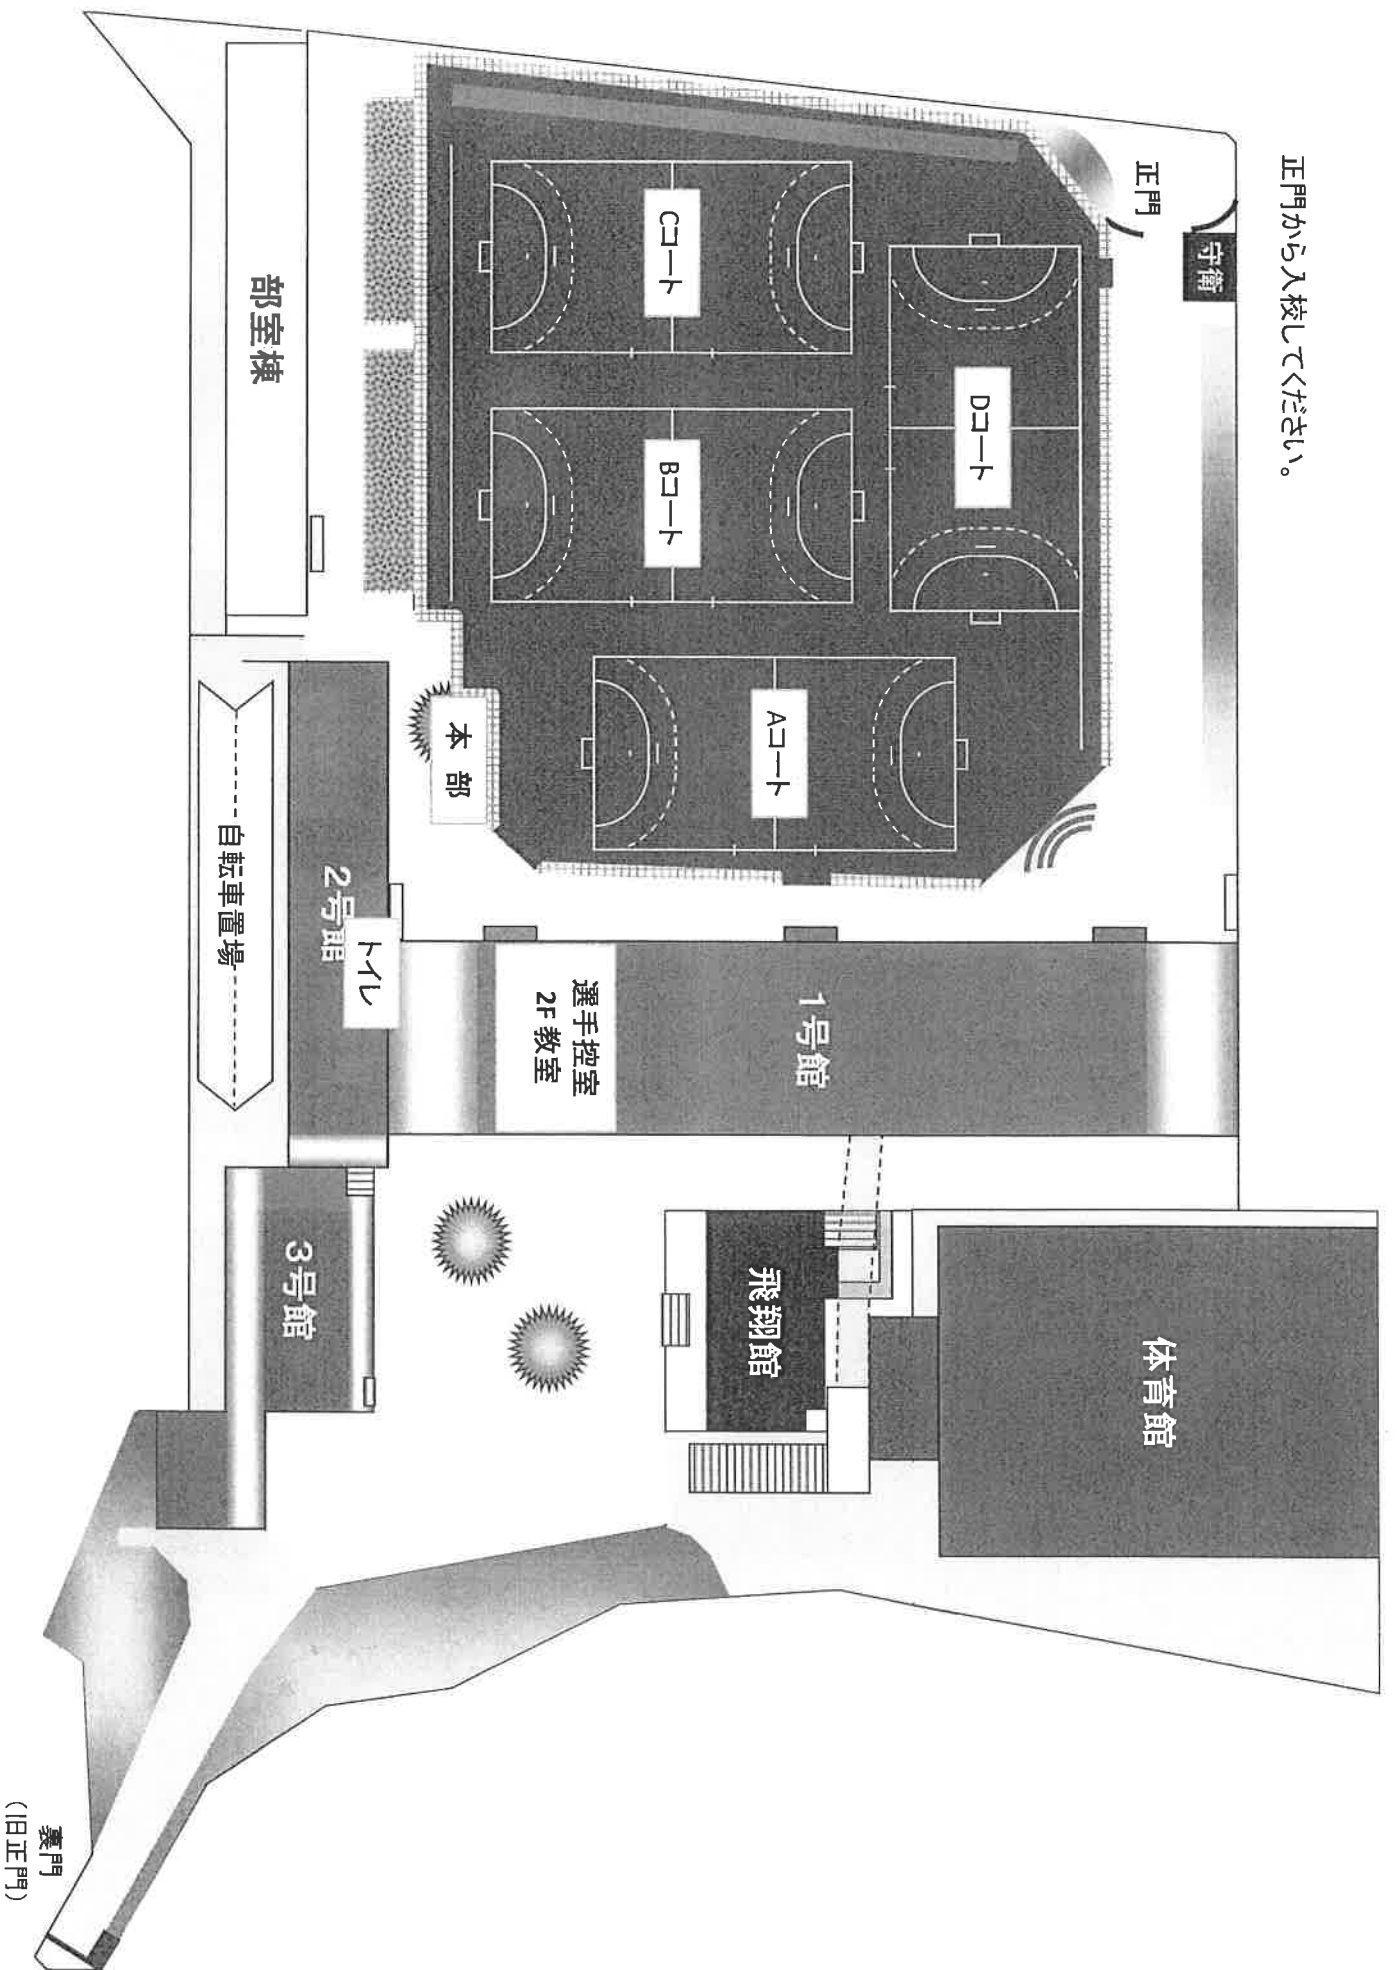

正門から入校してください。

午前の部 スケジュール

8:20入校

9:00 開会式

試合番号	キックオフ	Aコート	Bコート	Cコート	Dコート
1	9:20	笹原 vs 太子堂	塚戸 vs エスペランサ	MIP・FC vs 祖師谷	桜町SC vs ヱアロールSC
2	9:50	太子堂 vs トリヂレッタ	エスペランサ vs しらとり台	祖師谷 vs FC桜丘	ヴェアロールSC vs 坂本SC
3	10:20	笹原 vs トリヂレッタ	塚戸 vs しらとり台	MIP・FC vs FC桜丘	桜町SC vs 坂本SC
4	10:50	1位T 準決勝 A1 vs B1	1位T 準決勝 C1 vs D1	2位T A2 vs B2	2位T C2 vs D2
5	11:20	1位T 3位決定戦	2位T 3位決定戦	3位T A3 vs B3	3位T C3 vs D3
6	11:50	1位T 優勝決定戦	2位T 決勝戦	3位T 決勝戦	3位T 3位決定戦