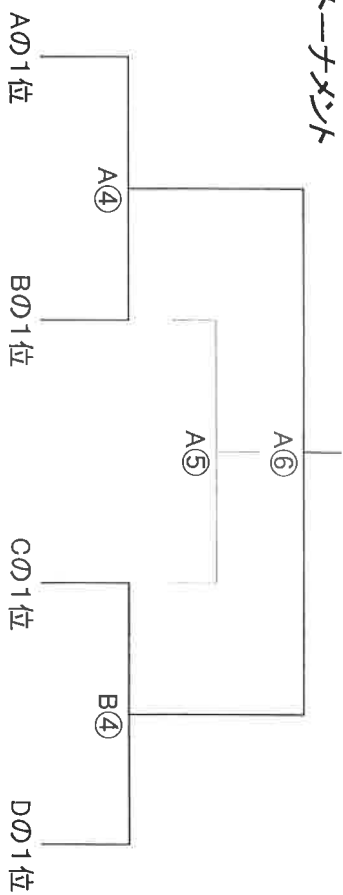

第4回農大カップ リーグ & トーナメント表 午前の部

Aコート

Group A					
	笹原	太子堂	トリアレッタ	勝ち点	順位
笹原		A①	A③		
太子堂SC			A②		
トリアレッタ渋谷					

Bコート

Group B					
	塚戸	エスペランサ	しらとり台	勝ち点	順位
塚戸SC		B①	B③		
FCエスペランサ			B②		
しらとり台FC					

Cコート

Group C					
	MIP・FC	祖師谷	FC桜丘	勝ち点	順位
MIP・FC		C①	C③		
祖師谷FC			C②		
FC桜丘					

Dコート

Group D					
	桜町SC	テアロール	坂本	勝ち点	順位
桜町SC		D①	D③		
テアロールSC			D②		
坂本SC					

1位トーナメント