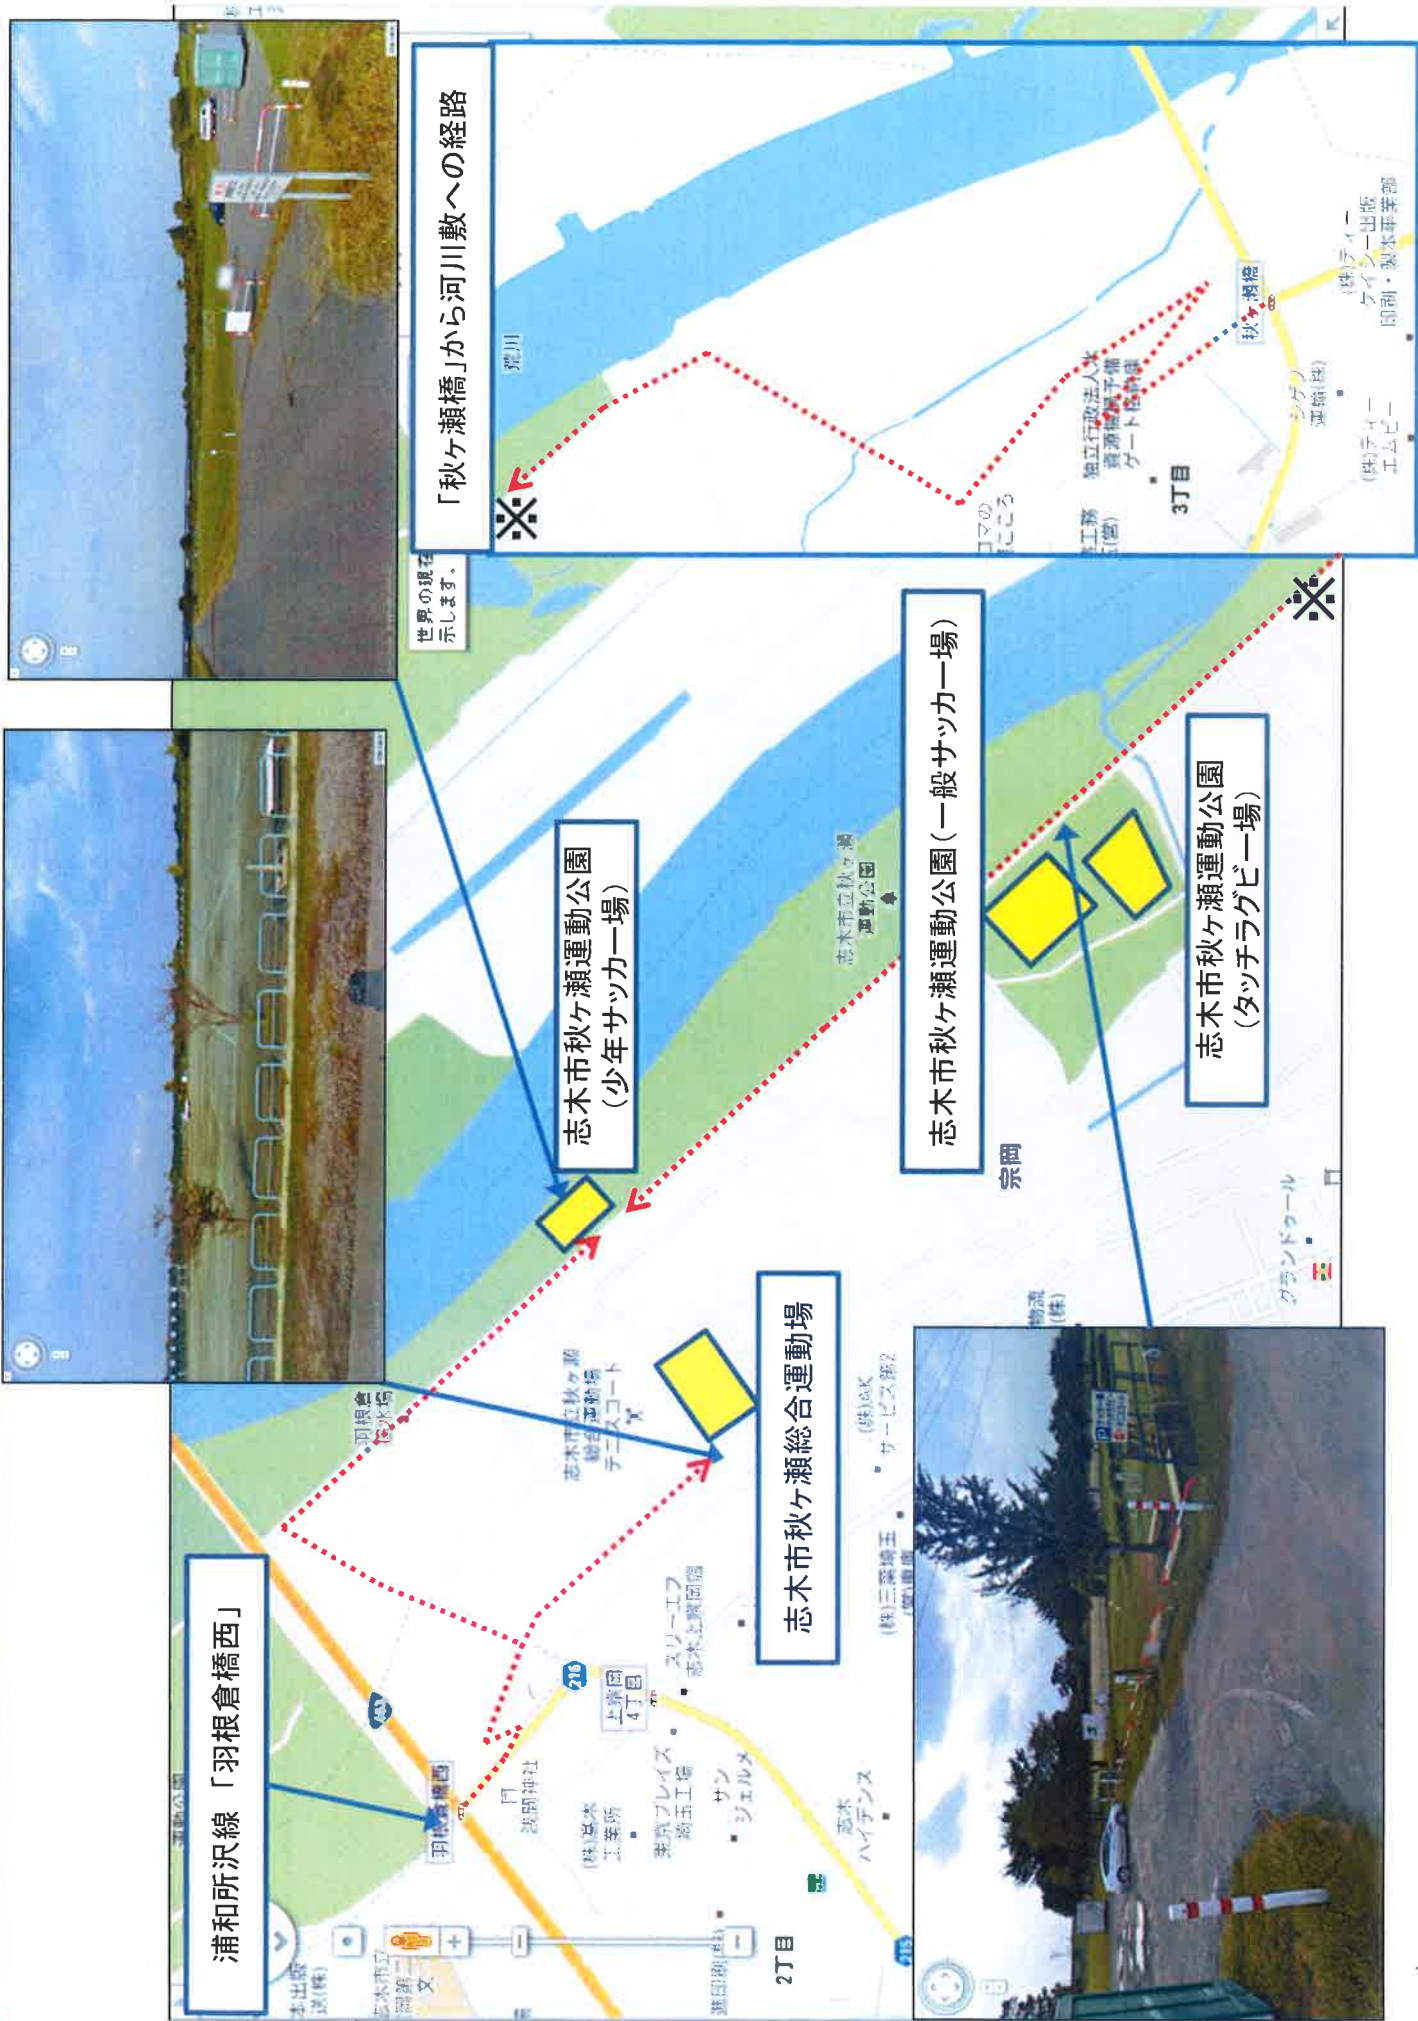

# 志木市 秋ヶ瀬総合運動場、秋ヶ瀬運動公園①

世界の現在  
 示します。

「秋ヶ瀬橋」から河川敷への経路

志木市秋ヶ瀬運動公園  
 (少年サッカー場)

志木市秋ヶ瀬運動公園(一般サッカー場)

志木市秋ヶ瀬運動公園  
 (タッチラグビー場)

志木市秋ヶ瀬総合運動場

浦和所沢線「羽根倉橋西」