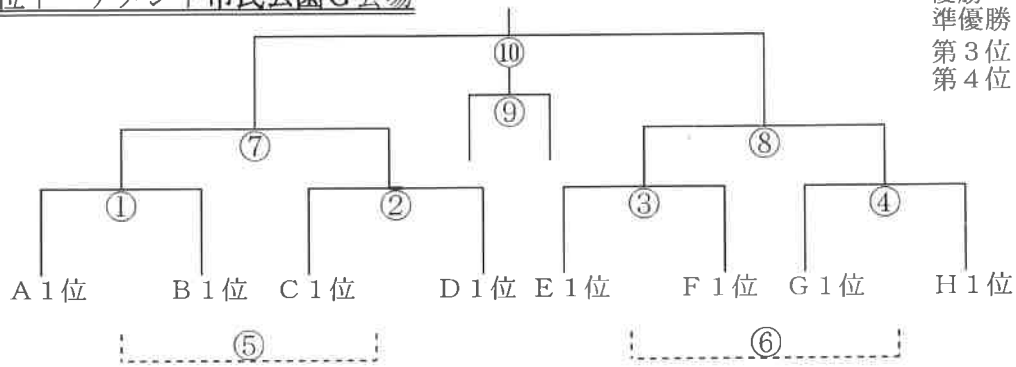

順位トーナメント表《2日目》

2015年3月8日(日)

1位トーナメント市民公園G会場