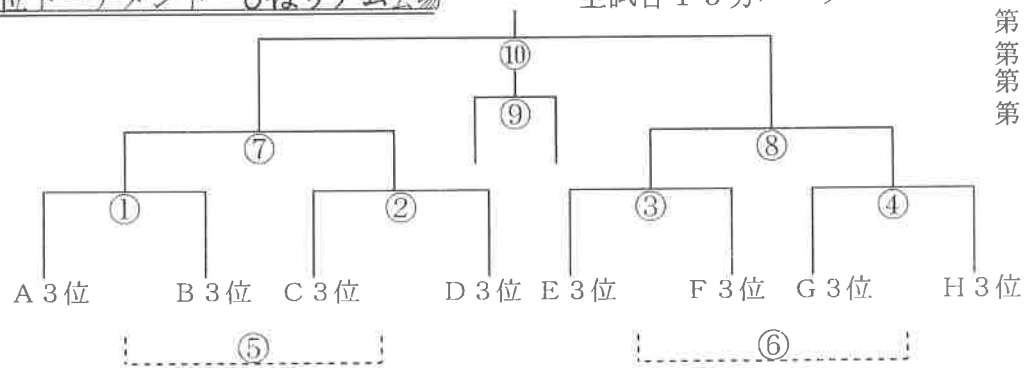

※①~⑩の全試合15分ハーフ 8:30開場 車招待チーム3台

1位パート 【優勝】
2位パート 【優勝】
3位パート 【優勝】

順位トーナメント表《2日目》

2015年3月8日(日)

1位トーナメント市民公園G会場

2位トーナメント向台運動場会場

3位トーナメント ひばりアム会場

全試合15分ハーフ