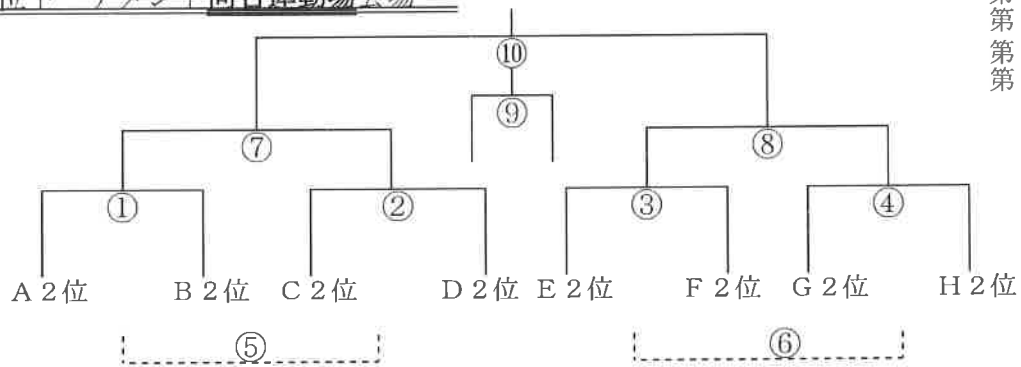

※①~⑩の全試合15分ハーフ 8:30開場 車招待チーム3台

1位パート 【優勝】
2位パート 【優勝】
3位パート 【優勝】

順位トーナメント表《2日目》

2015年3月8日(日)

1位トーナメント市民公園G会場

2位トーナメント向台運動場会場

3位トーナメント ひばりアム会場

全試合15分ハーフ