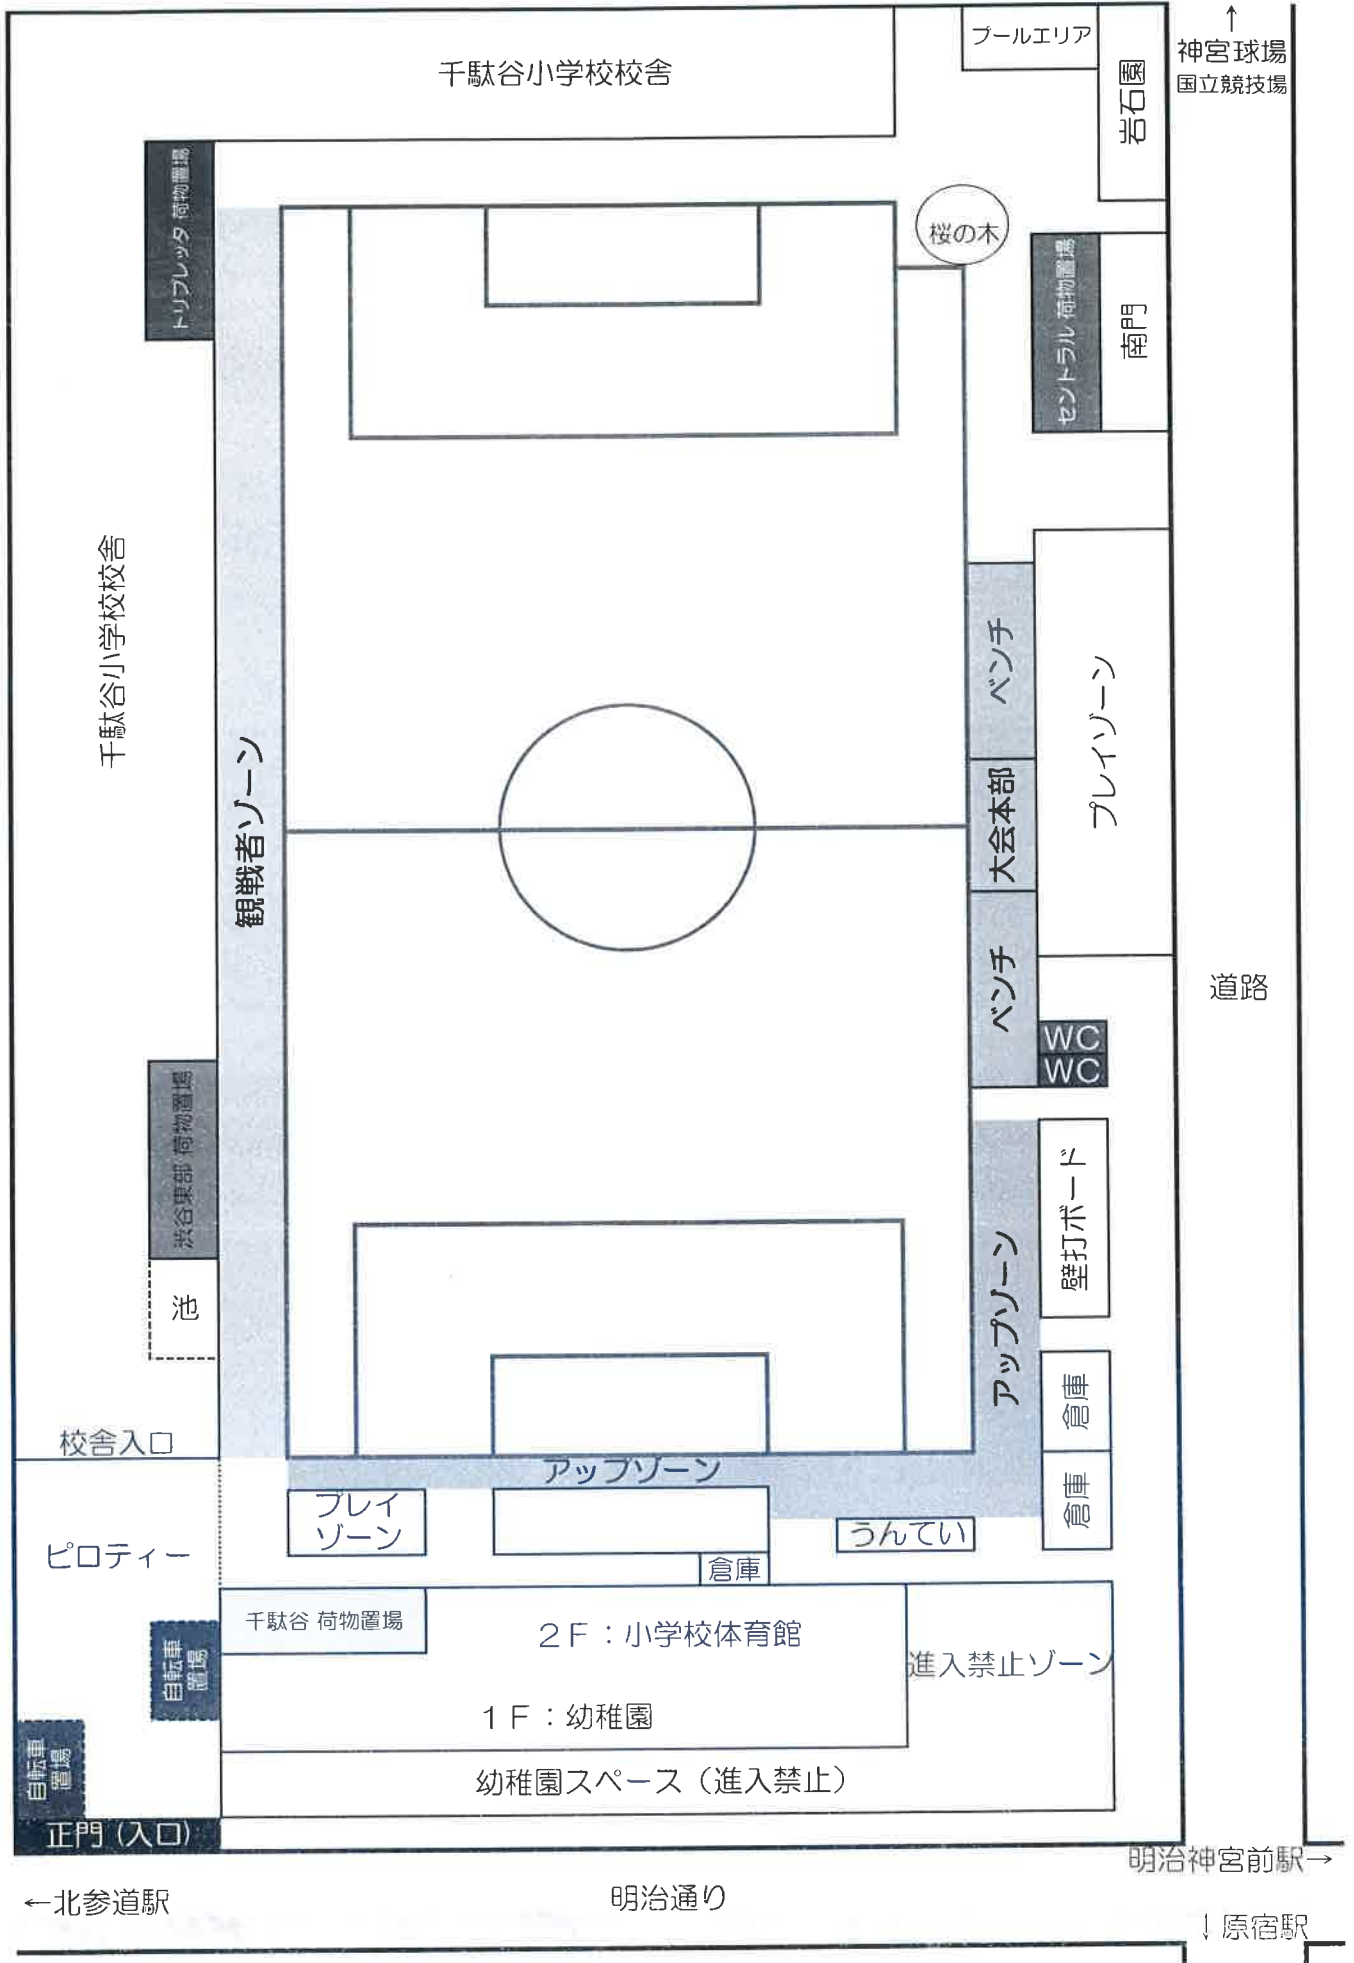

# 2014年度(平成26年)秋季渋谷区民大会 6年生 10チームトーナメント

第一日目 2月11日(水祝) 試合時間20分-5分-20分 0:45 0:05

No.	始	終	代々木中学校グラウンド	
①	9:00	9:45	富ヶ谷 2	美竹 3
②	9:50	10:35	千駄ヶ谷 4	トリプレッタB 4位
③	10:40	11:25	セントラルA 16	本町 7
④	11:30	12:15	セントラルB 0	猿楽 9
⑤	12:20	13:05	トリプレッタA 12	富ヶ谷 ①勝
⑥	13:10	13:55	猿楽 0	渋谷東部 2位
⑦	14:00	14:45	美竹 0	トリプレッタB ②負
⑧	14:50	15:35	本町 2	セントラルB ④負
⑨	15:40	16:25	富ヶ谷 5	本町 ⑧勝

第二日目 3月1日(日) 神南小学校 試合時間15分-5分-15分 0:35 0:05

No.	始	終		
⑩	14:00	14:35	猿楽 3	本町 ⑨負
⑪	14:40	15:15	猿楽 3	富ヶ谷 ⑨勝
⑫	15:20	15:55	セントラルB 6	美竹 ⑦負

第三日目 3月8日(日) 千駄ヶ谷小学校 試合時間20分-5分-20分 0:45 0:05

⑬	9:00	9:45	⑤勝 トリプレッタA	千駄ヶ谷 ②勝
⑭	9:50	10:35	③勝 セントラルA	渋谷東部 ⑥勝
⑮	10:40	11:25	⑬負	⑭負
⑯	11:30	12:15	⑬勝	⑭勝
⑰				

**ご依頼事項**

- ・自転車で来校される場合は校内の自転車置場へ置いて下さい。バイクでの来校はご遠慮下さい。
- ・トイレは壁打ボード脇を使用願います。
- ・ゴミ等々は持ち帰りにご協力下さい。
- ・校内での飲食は特に規制はありません。
- ・ご不明点は千駄谷/斉藤まで申しつけ下さい。