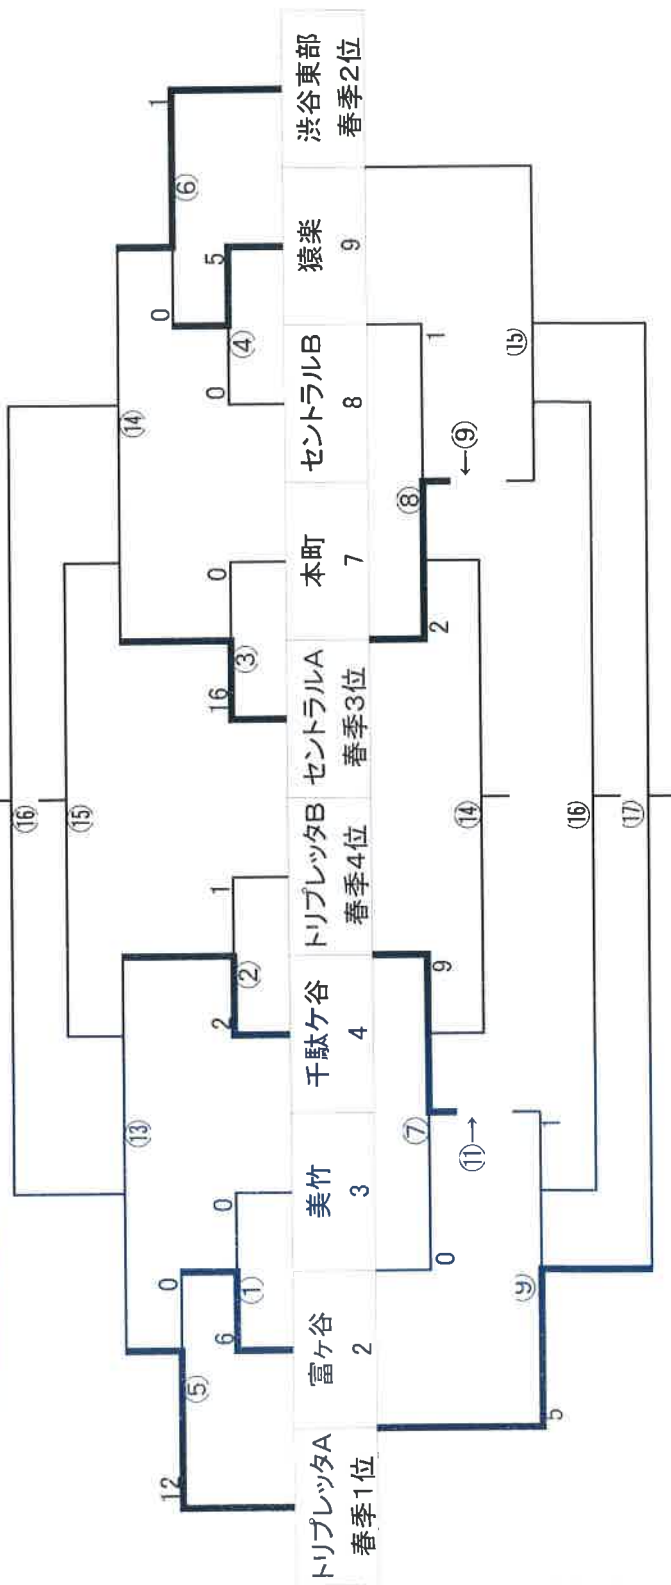

# 2014年度(平成26年)秋季渋谷区民大会 6年生 10チームトーナメント

第一日目 2月11日(水祝) 試合時間20分-5分-20分 0:45 0:05

No.	始	終	代々木中学校グラウンド	
①	9:00	9:45	富ヶ谷 2	美竹 3
②	9:50	10:35	千駄ヶ谷 4	トリプレッタB 4位
③	10:40	11:25	セントラルA 16	本町 7
④	11:30	12:15	セントラルB 0	猿楽 9
⑤	12:20	13:05	トリプレッタA 12	富ヶ谷 ①勝
⑥	13:10	13:55	猿楽 0	渋谷東部 2位
⑦	14:00	14:45	美竹 0	トリプレッタB ②負
⑧	14:50	15:35	本町 2	セントラルB ④負
⑨	15:40	16:25	富ヶ谷 5	本町 ⑧勝

第二日目 3月1日(日) 神南小学校 試合時間15分-5分-15分 0:35 0:05

No.	始	終		
⑩	14:00	14:35	猿楽 3	本町 ⑨負
⑪	14:40	15:15	猿楽 3	富ヶ谷 ⑨勝
⑫	15:20	15:55	セントラルB 6	美竹 ⑦負

第三日目 3月8日(日) 千駄ヶ谷小学校 試合時間20分-5分-20分 0:45 0:05

⑬	9:00	9:45	⑤勝 トリプレッタA	千駄ヶ谷 ②勝
⑭	9:50	10:35	③勝 セントラルA	渋谷東部 ⑥勝
⑮	10:40	11:25	⑬負	⑭負
⑯	11:30	12:15	⑬勝	⑭勝
⑰				

**ご依頼事項**

- ・自転車で来校される場合は校内の自転車置場へ置いて下さい。バイクでの来校はご遠慮下さい。
- ・トイレは壁打ボード脇を使用願います。
- ・ゴミ等々は持ち帰りにご協力下さい。
- ・校内での飲食は特に規制はありません。
- ・ご不明点は千駄谷/斉藤まで申しつけ下さい。