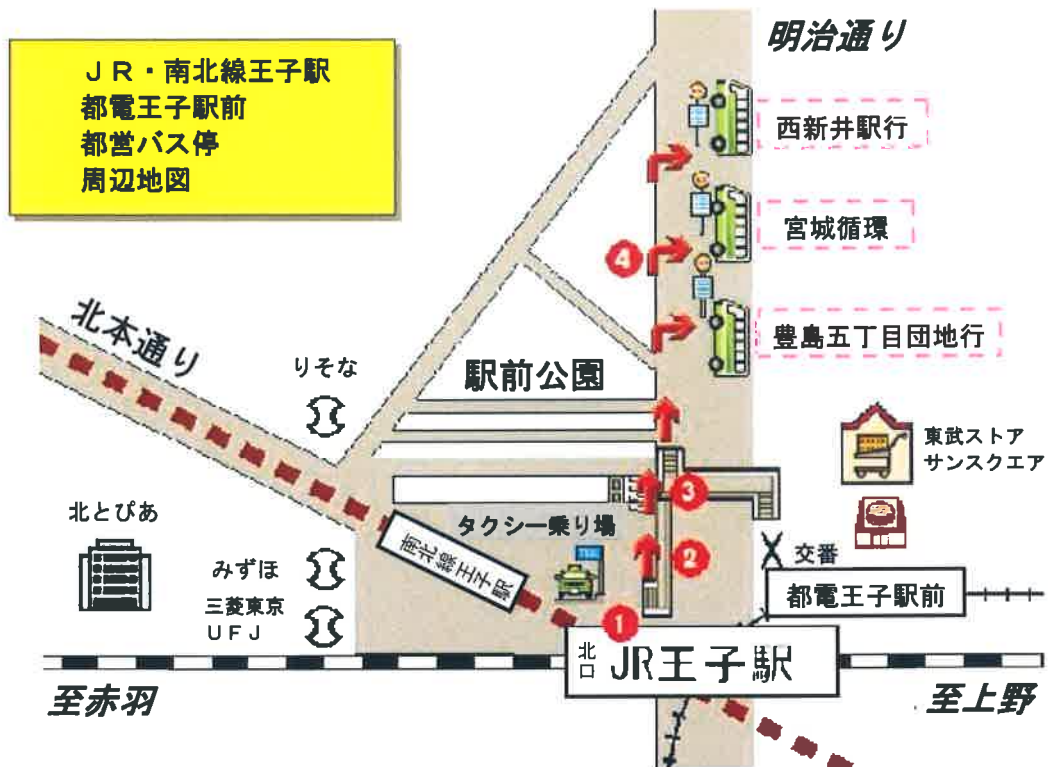

<アクセス>

JR京浜東北線・都営地下鉄南北線「王子駅」又は都電荒川線「王子駅前」より、都営バスにて「豊島五丁目団地」下車徒歩約3分（豊島五丁目団地行・宮城循環・西新井駅行のいずれでも可）

◆最寄駅からバス停までのアクセスマップ

- ① JR王子駅北口改札を出て右に行くとバスロータリーがあります。目の前がタクシー乗り場です。
- ② 右手にある歩道橋の下を直進します。
- ③ 信号機付横断歩道を渡り、角にある100円ショップの右側を通過します。
- ④ 明治通り沿いに屋根付きのバス停が並んでいます。「豊島五丁目団地行」・「宮城循環」・「西新井駅行」のいずれに乗っても「豊島五丁目団地」に停車します。

◆バス停から豊島北スポーツ多目的広場までのアクセスマップ