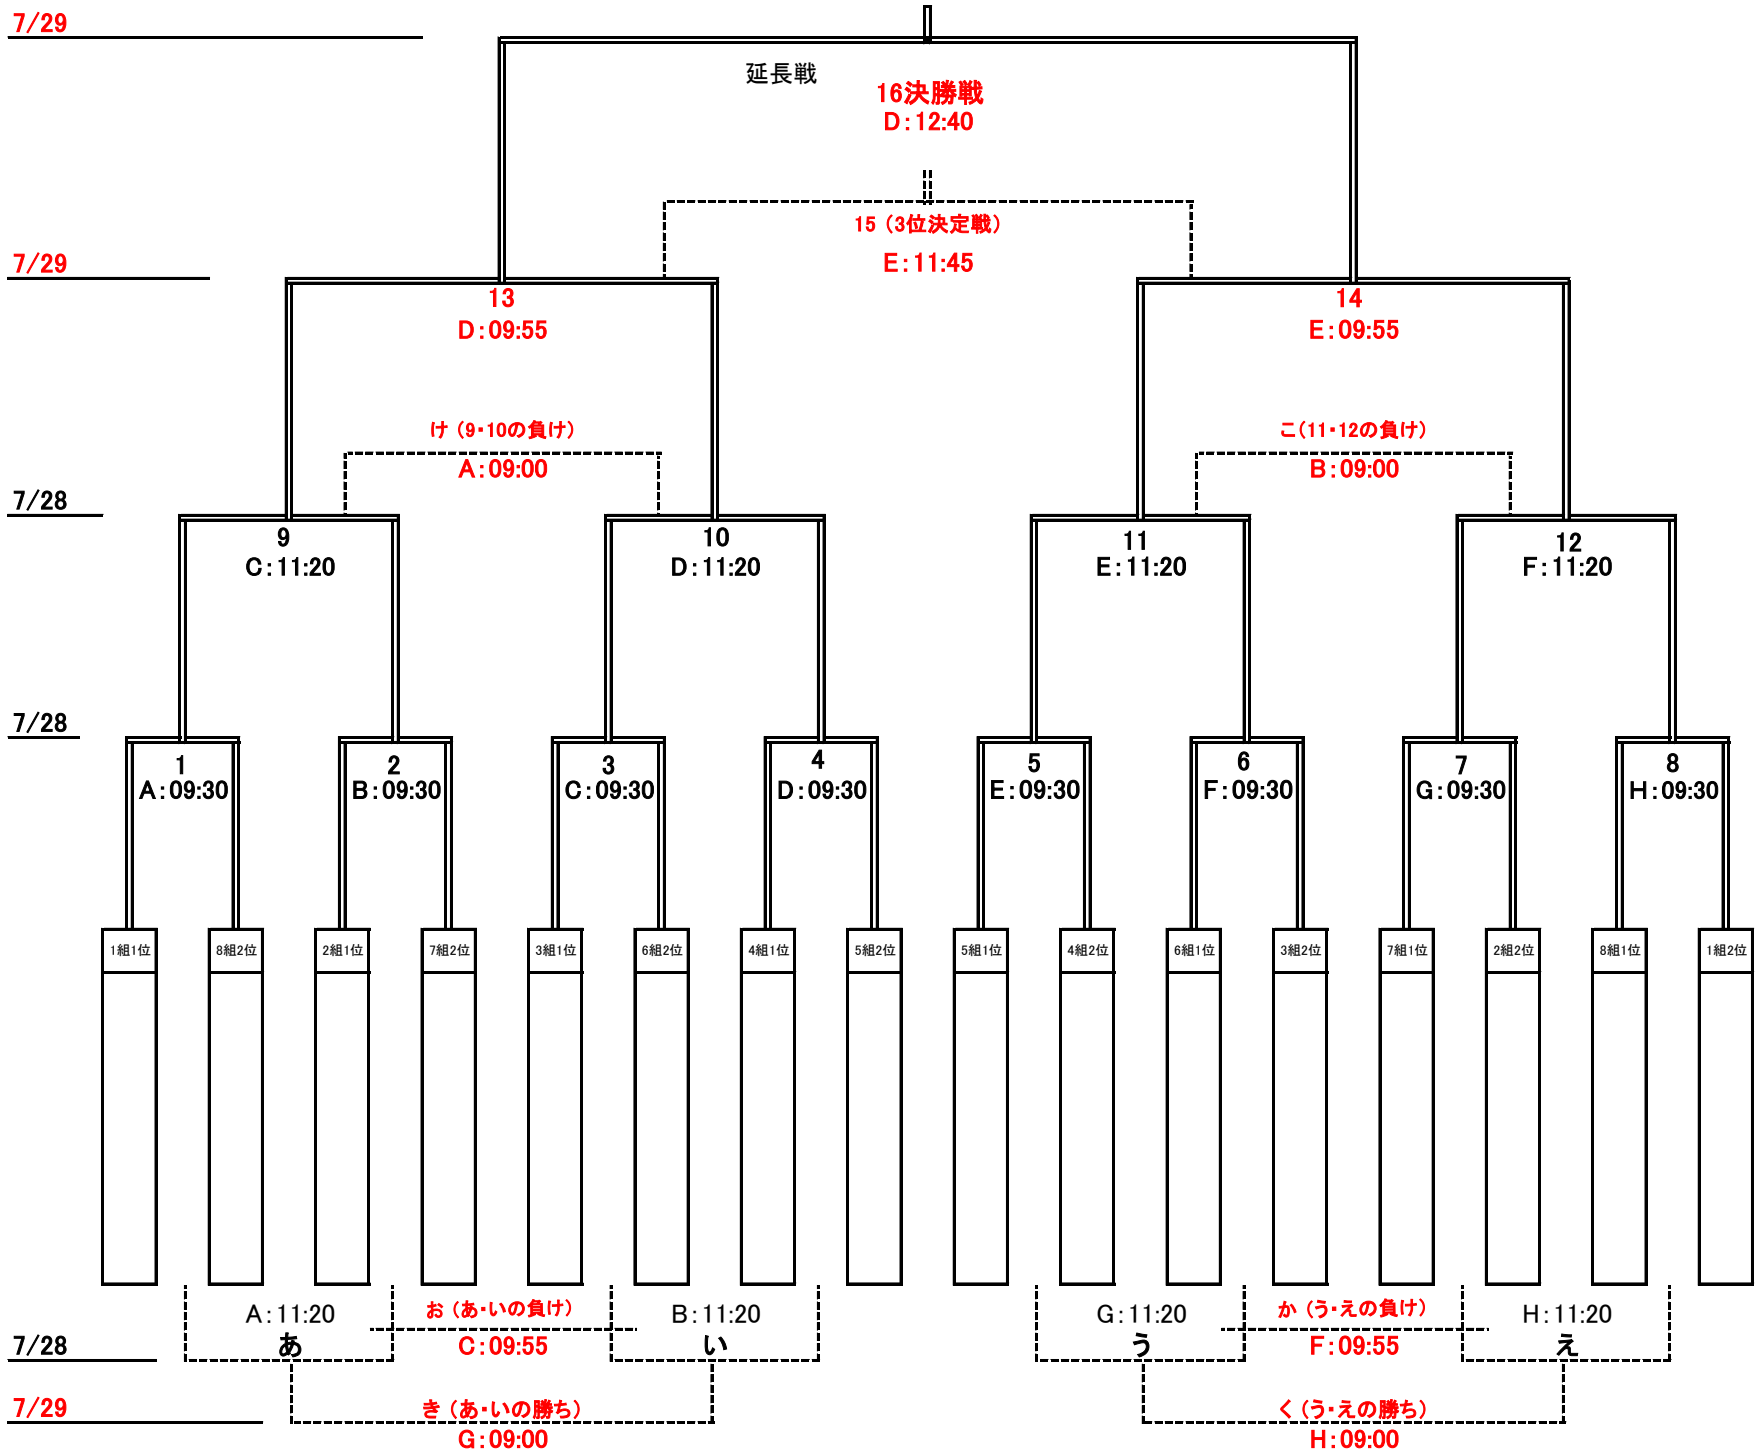

第30回 雷鳥カップ決勝トーナメント