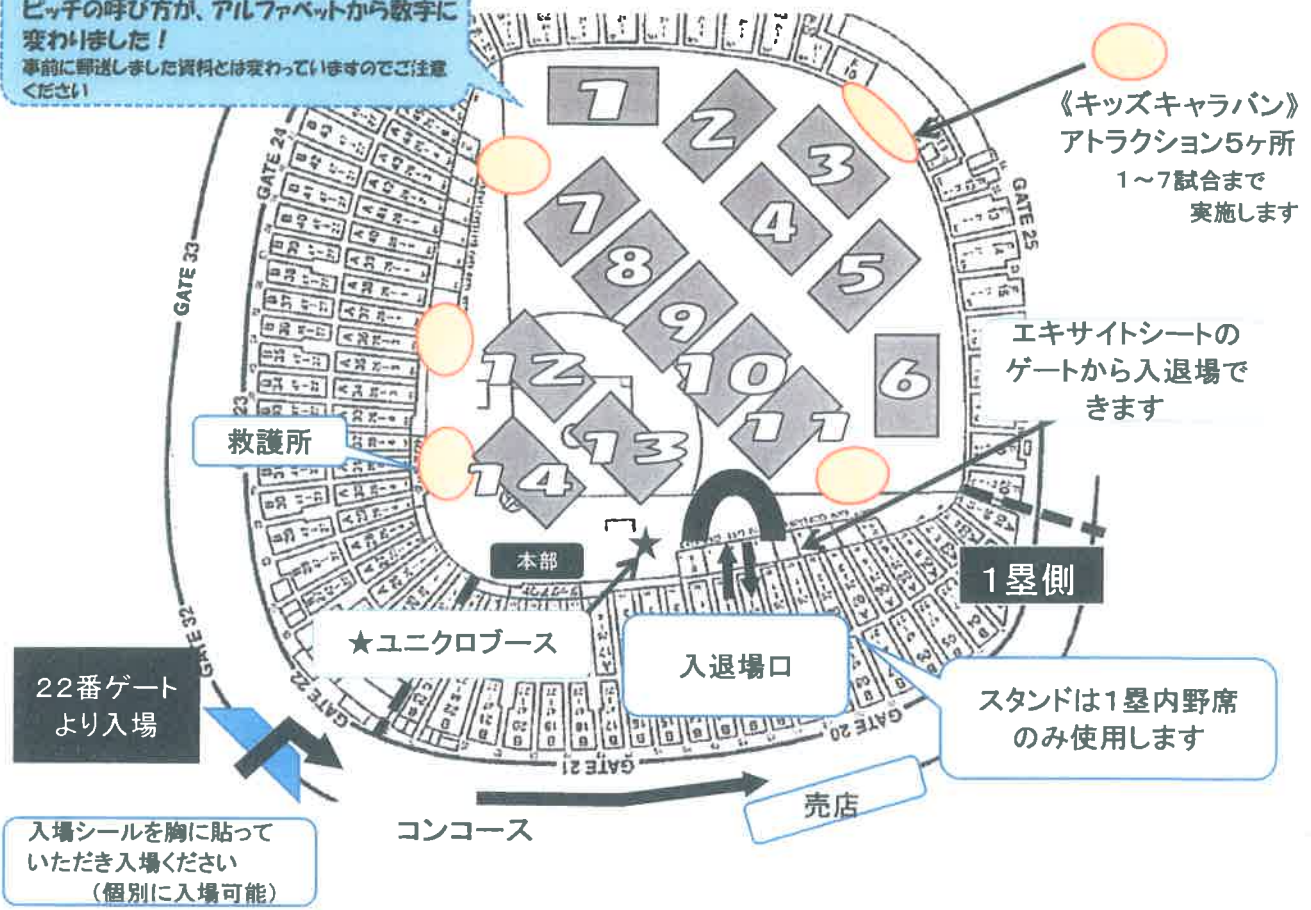

ピッチの呼び方が、アルファベットから数字に変わりました！
事前に郵送しました資料とは変わっておりますのでご注意ください

《キッズキャラバン》
アトラクション5ヶ所
1～7試合まで
実施します

エキサイトシートの
ゲートから入退場で
きます

スタンドは1塁内野席
のみ使用します

22番ゲート
より入場

入場シールを胸に貼って
いただき入場ください
(個別に入場可能)

コンコース

売店

チーム・選手のみなさんへ

開会式は、グラウンドで行います。午前の部は9:20、午後の部は13:15に入場開始となりますので、チームごとにエアアーチをくぐって入場してください。※お手洗いを済ませてからグラウンドに降りてください。

●入場について

必ず入場券となるシールを胸に貼って22番ゲートの回転扉から入場できます。お子様も1名ずつ回転扉から入場しますので、安全のためチームの指導者や保護者が監督するようお願いします。

●受付

22番ゲートの中で行います。代表者1名が受付にお越しください。ユニクロのTシャツ、プログラム等をお渡しします。この時に最終の参加数を伺いますので、人数を把握してからお越しください。

午前の部の方は、8:30に開門を予定していますが、準備次第で変更する場合がございます。入場しましたら、1塁側スタンドにて入場開始の時間まで待機してください。

午後の部の方は、午前の部の開催時間から、入場できますが、受付は、12:00(予定)していますので、早く来られても受け付けは早くできませんので、ご了承ください。

●アトラクション

7試合目が終了しましたら、アトラクションは、終了させていただきます。保護者の皆様は、ご自分の試合が終わりましたら、閉会式のため、スタンドにお戻りいただきますようお願いいたします。

選手は、閉会式に合わせて、フェンス側で待機してください。

●午前と午後の入れ替えについて

午前の部の閉会式と午後の部の開会式の入れ替えの時間があまり余裕がありませんので、スムーズな座席の入れ替えなど、皆様で譲り合ってください。

閉会式後は、速やかにドームからご退場いただきますようお願いいたします。

★ピッチに降りるすべての方には、運動靴で降りていただきますので、必ず守っていただきますようお願いいたします。