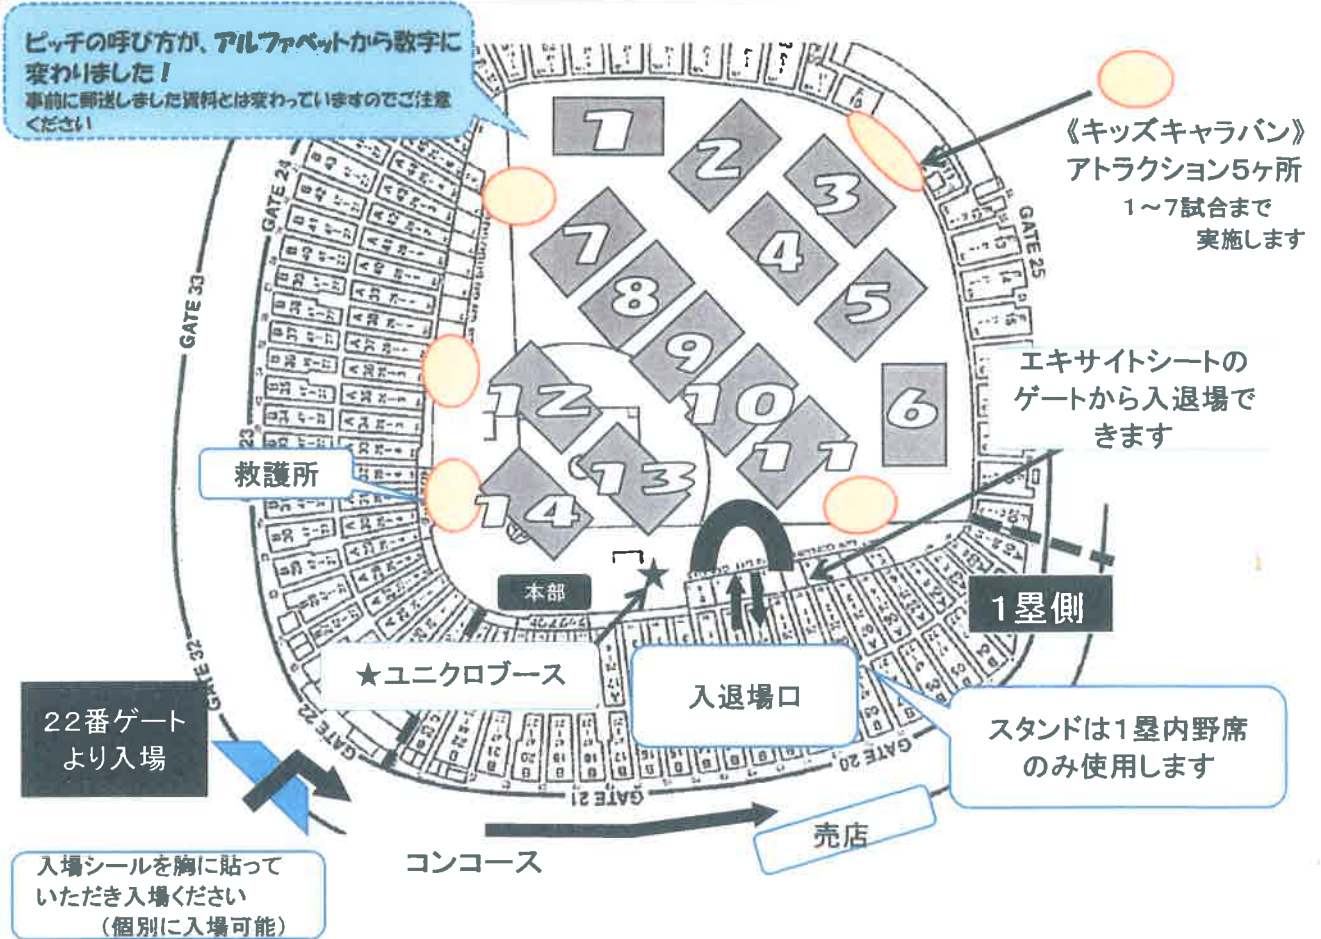

JFA ユニクロサッカーキッズ in 東京ドーム 《東京ドーム案内図》

《受付場所》

22番ゲートの中で受付いたします。チーム代表者1名でお越し下さい。

選手以外の方は、ユニクロキッズ！の入場券(シール)が必要です(事前配布)

1名ずつ回転扉から入場します。必ず、指導者や保護者が監督するようお願いいたします。

■最寄り駅

- JR中央線・総武線各駅停車《水道橋駅》
- 都営三田線《水道橋駅》
- 東京メトロ丸ノ内線・南北線《後樂園駅》
- 都営大江戸線《春日駅》

☆☆午前の部参加のチーム関係者及び応援の方へ

午前と午後の入れ替え時間があまりありませんので閉会式後は午後の方のためにスタンド席をあけていただきますようご協力お願いします。

★★午後の部参加のチーム関係者及び応援の方へ

入場シールがあれば、個別に入場できます。閉会式後はすみやかにドームからご退場いただきますようお願いいたします。

《コート配置図》

22番ゲート入退場口

チーム・選手のみなさんへ

開会式は、グラウンドで行います。午前の部は9:20、午後の部は13:15に入場開始となりますので、チームごとにエアーアーチをくぐって入場してください。※お手洗いを済ませてからグラウンドに降りてください。

●入場について

必ず入場券となるシールを胸に貼って22番ゲートの回転扉から入場できます。お子様も1名ずつ回転扉から入場しますので、安全のためチームの指導者や保護者が監督するようにお願いします。

●受付

22番ゲートの中で行います。代表者1名が受付にお越しください。ユニクロのTシャツ、プログラム等をお渡しします。この時に最終の参加数を伺いますので、人数を把握してからお越しください。午前の部の方は、8:30に開門を予定していますが、準備次第で変更する場合がございます。入場しましたら、1塁側スタンドにて入場開始の時間まで待機してください。午後の部の方は、午前の部の開催時間から、入場できますが、受付は、12:00(予定)していますので、早く来られても受け付けは早くできませんので、ご了承ください。