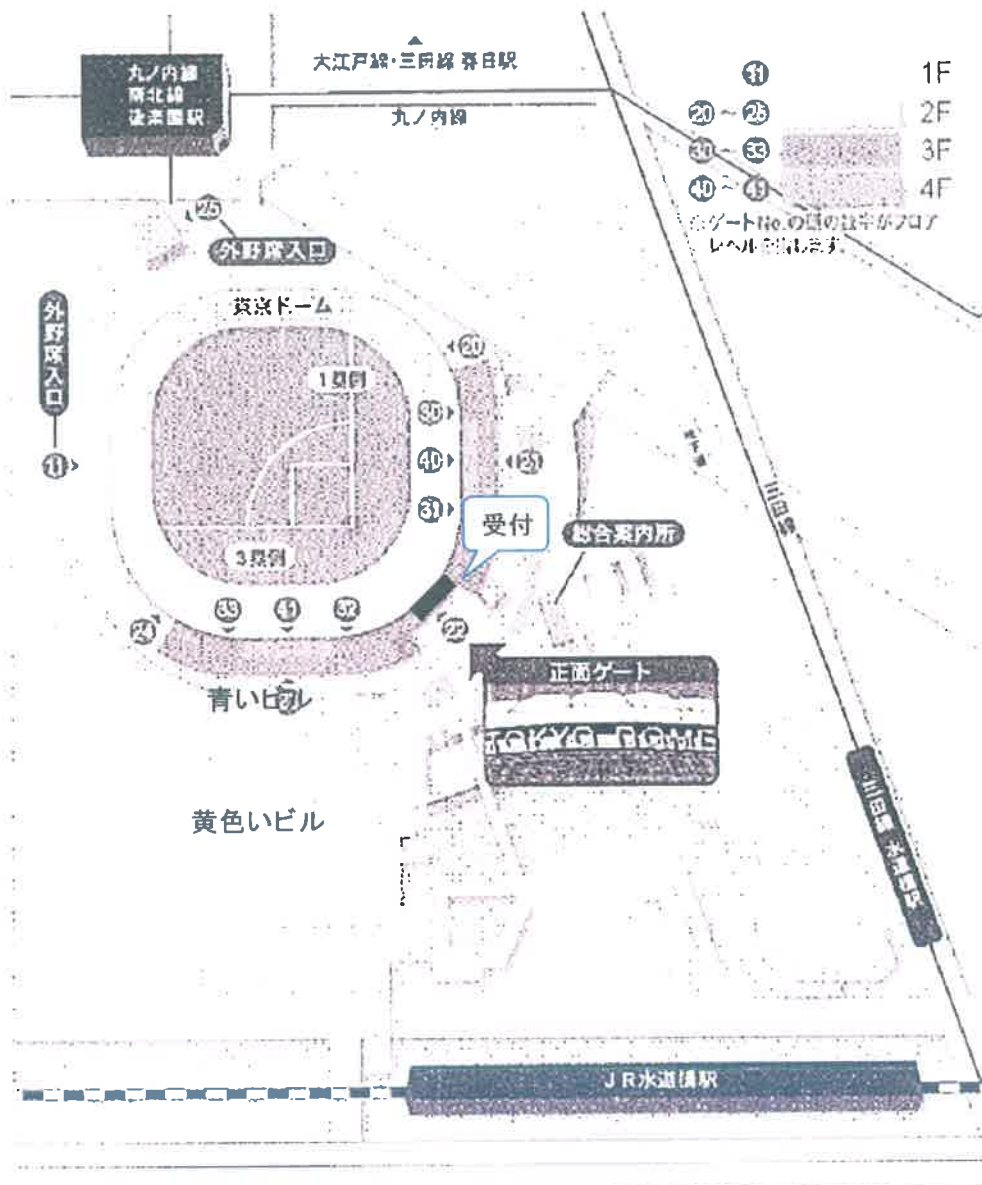

JFA ユニクロサッカーキッズ in 東京ドーム 《東京ドーム案内図》

《受付場所》

22番ゲートの中で受付いたします。チーム代表者1名でお越し下さい。

選手以外の方は、ユニクロキッズ！の入場券(シール)が必要です(事前配布)

1名ずつ回転扉から入場します。必ず、指導者や保護者が監督するようお願いいたします。

■最寄り駅

- JR中央線・総武線各駅停車《水道橋駅》
- 都営三田線《水道橋駅》
- 東京メトロ丸ノ内線・南北線《後樂園駅》
- 都営大江戸線《春日駅》