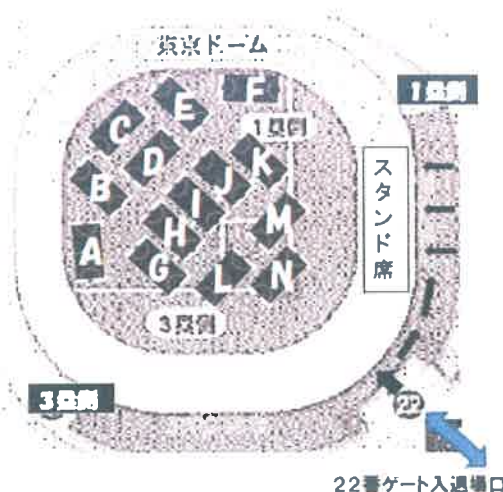

JFA ユニクロサッカーキッズ in 東京ドーム 《東京ドーム案内図》

《受付場所》

22番ゲートの中で受付いたします。チーム代表者1名でお越し下さい。

選手以外の方は、ユニクロキッズ！の入場券(シール)が必要です(事前配布)

1名ずつ回転扉から入場します。必ず、指導者や保護者が監督するようお願いいたします。

■最寄り駅

- JR中央線・総武線各駅停車《水道橋駅》
- 都営三田線《水道橋駅》
- 東京メトロ丸ノ内線・南北線《後樂園駅》
- 都営大江戸線《春日駅》

☆☆午前の部参加のチーム関係者及び応援の方へ

午前と午後の入れ替え時間があまりありませんので閉会式後は午後の方のためにスタンド席をあけていただきますようご協力お願いします。

★★午後の部参加のチーム関係者及び応援の方へ

入場シールがあれば、個別に入場できます。閉会式後はすみやかにドームからご退場いただきますようお願いいたします。

《コート配置図》

22番ゲート入退場口

チーム・選手のみなさんへ

開会式は、グラウンドで行います。午前の部は9:20、午後の部は13:15に入場開始となりますので、チームごとにエアーアーチをくぐって入場してください。※お手洗いを済ませてからグラウンドに降りてください。