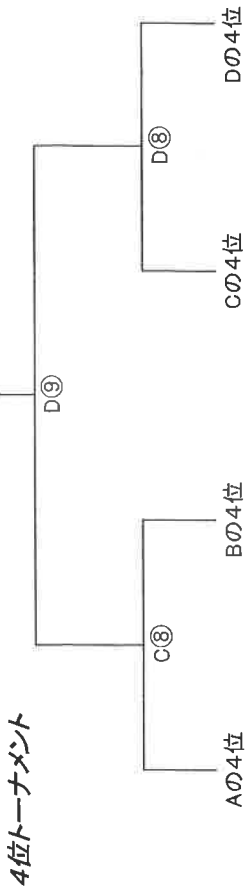

Dコート

Group D					
桜町	トリブ	調和	さぎめま	勝ち点	順位
桜町SC	D①	D③	D⑥		
トリブレッタ		D⑤	D④		
FC調和			D②		
さぎめまSC