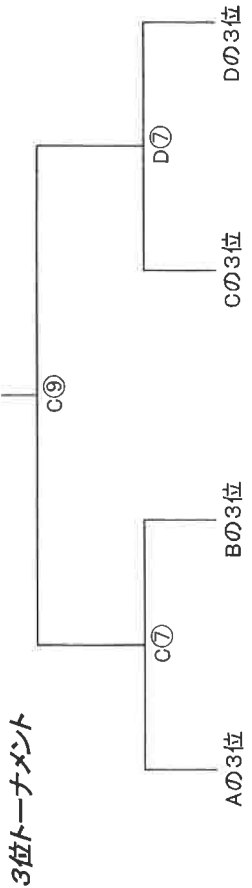

Cコート

Group C					
太子堂	碑文谷	キンダー	ウイングスB	勝ち点	順位
太子堂FC	C①	C③	C⑥		
碑文谷FC		C⑤	C④		
キンダー善光SC			C②		
川崎ウイングスB