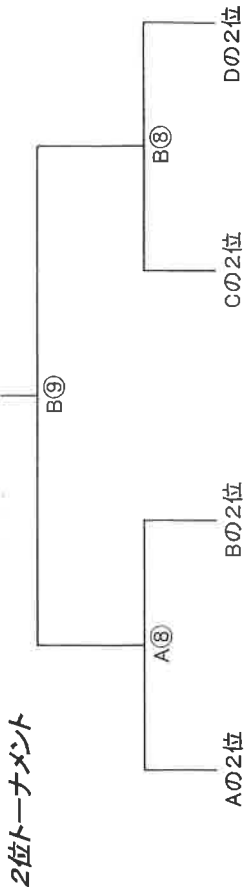

# 午前の部 スケジュール

8:20 入校

9:00 開会式

試合番号	キックオフ	Aコート	Bコート	Cコート	Dコート
1	9:20	ヴァーロールSCウエスト vs 杉並シーダーズ	FC桜丘 vs 千駄谷SC	太子堂FC vs 碑文谷FC	桜町SC vs トリブレッタ
2	9:40	FC多摩 vs しらとり台FC	府ロクSC vs 川崎ウィングスA	キンダー善光SC vs 川崎ウィングスB	FC調和 vs さぎぬまSC
3	10:00	ヴァーロールSCウエスト vs FC多摩	FC桜丘 vs 府ロクSC	太子堂FC vs キンダー善光SC	桜町SC vs FC調和
4	10:20	杉並シーダーズ vc しらとり台FC	千駄谷SC vs 川崎ウィングスA	碑文谷FC vs 川崎ウィングスB	トリブレッタ vs さぎぬまSC
5	10:40	杉並シーダーズ vc FC多摩	千駄谷SC vs 府ロクSC	碑文谷FC vs キンダー善光SC	トリブレッタ vs FC調和
6	11:00	ヴァーロールSCウエスト vs しらとり台FC	FC桜丘 vs 川崎ウィングスA	太子堂FC vs 川崎ウィングスB	桜町SC vs さぎぬまSC
7	11:30	1位T 準決勝 Aの1位 vs Bの1位	1位T 準決勝 Cの1位 vs Dの1位	3位T Aの3位 vs Bの3位	3位T Cの3位 vs Dの3位
8	11:50	2位T Aの2位 vs Bの2位	2位T Cの2位 vs Dの2位	4位T Aの4位 vs Bの4位	4位T Cの4位 vs Dの4位
9	12:10	1位トーナメント 優勝決定戦	2位トーナメント 決勝戦	3位トーナメント 決勝戦	4位トーナメント 決勝戦

# 第6回 農大カップ リーグ & トーナメント表 午前の部

Aコート

Group A					
ウアール	シーダーズ	FC多摩	しらとり台	勝ち点	順位
ヴァーホルSCウェスト	A①	A③	A⑥		
杉並シーダーズ		A⑤	A④		
FC多摩			A②		
しらとり台FC					

Bコート

Group B					
桜丘	千駄谷	府ロク	ウイングスA	勝ち点	順位
FC桜丘	B①	B③	B⑥		
千駄谷SC		B⑤	B④		
府ロクSC			B②		
川崎ウイングスA					

# 第6回 農大カップ リーグ & トーナメント表 午後の部

Aコート

Group A					
桜丘	GIUSTI	FC多摩	大豆戸	勝ち点	順位
FC桜丘	A①	A③	A⑥		
GIUSTI Jr	A⑤	A④	A②		
FC多摩					
大豆戸FC					

Bコート

Group B					
太子堂	塚戸	トリブレッタ	シーダーズ	勝ち点	順位
太子堂FC	B①	B③	B⑥		
塚戸SC/A	B⑤	B④	B②		
FCトリブレッタ					
杉並シーダーズ					