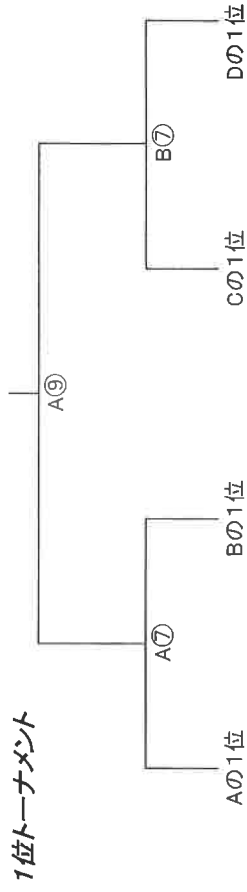

# 午前の部 スケジュール

8:20 入校

9:00 開会式

試合番号	キックオフ	Aコート	Bコート	Cコート	Dコート
1	9:20	ヴァーロールSCウエスト vs 杉並シーダーズ	FC桜丘 vs 千駄谷SC	太子堂FC vs 碑文谷FC	桜町SC vs トリブレッタ
2	9:40	FC多摩 vs しらとり台FC	府ロクSC vs 川崎ウィングスA	キンダー善光SC vs 川崎ウィングスB	FC調和 vs さぎぬまSC
3	10:00	ヴァーロールSCウエスト vs FC多摩	FC桜丘 vs 府ロクSC	太子堂FC vs キンダー善光SC	桜町SC vs FC調和
4	10:20	杉並シーダーズ vc しらとり台FC	千駄谷SC vs 川崎ウィングスA	碑文谷FC vs 川崎ウィングスB	トリブレッタ vs さぎぬまSC
5	10:40	杉並シーダーズ vc FC多摩	千駄谷SC vs 府ロクSC	碑文谷FC vs キンダー善光SC	トリブレッタ vs FC調和
6	11:00	ヴァーロールSCウエスト vs しらとり台FC	FC桜丘 vs 川崎ウィングスA	太子堂FC vs 川崎ウィングスB	桜町SC vs さぎぬまSC
7	11:30	1位T 準決勝 Aの1位 vs Bの1位	1位T 準決勝 Cの1位 vs Dの1位	3位T Aの3位 vs Bの3位	3位T Cの3位 vs Dの3位
8	11:50	2位T Aの2位 vs Bの2位	2位T Cの2位 vs Dの2位	4位T Aの4位 vs Bの4位	4位T Cの4位 vs Dの4位
9	12:10	1位トーナメント 優勝決定戦	2位トーナメント 決勝戦	3位トーナメント 決勝戦	4位トーナメント 決勝戦

# 第6回 農大カップ リーグ & トーナメント表 午前の部

Aコート

Group A					
ウアール	シーダーズ	FC多摩	しらとり台	勝ち点	順位
ヴァーホルSCウェスト	A①	A③	A⑥		
杉並シーダーズ		A⑤	A④		
FC多摩			A②		
しらとり台FC					

Bコート

Group B					
桜丘	千駄谷	府ロク	ウイングスA	勝ち点	順位
FC桜丘	B①	B③	B⑥		
千駄谷SC		B⑤	B④		
府ロクSC			B②		
川崎ウイングスA					

Cコート

Group C					
太子堂	碑文谷	キンダー	ウイングスB	勝ち点	順位
太子堂FC	C①	C③	C⑥		
碑文谷FC		C⑤	C④		
キンダー善光SC			C②		
川崎ウイングスB					

Dコート

Group D					
桜町	トリブ	調和	さぎめま	勝ち点	順位
桜町SC	D①	D③	D⑥		
トリブレッタ		D⑤	D④		
FC調和			D②		
さぎめまSC					

# 第6回 農大カップ リーグ & トーナメント表 午後の部

Aコート

Group A					
桜丘	GIUSTI	FC多摩	大豆戸	勝ち点	順位
FC桜丘	A①	A③	A⑥		
GIUSTI Jr	A⑤	A④	A②		
FC多摩					
大豆戸FC					

Bコート

Group B					
太子堂	塚戸	トリブレッタ	シーダーズ	勝ち点	順位
太子堂FC	B①	B③	B⑥		
塚戸SC/A	B⑤	B④	B②		
FCトリブレッタ					
杉並シーダーズ					