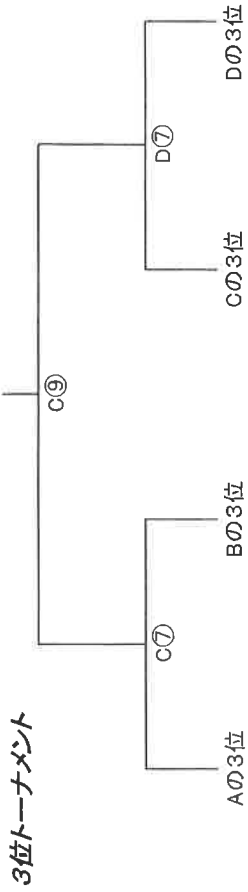

Cコート

Group C					
世原	エスペランサ	鷹の子	調和	勝ち点	順位
世原小SC	C①	C③	C⑥		
FCエスペランサ	C⑤	C④	C②		
鷹の子					
FC調和