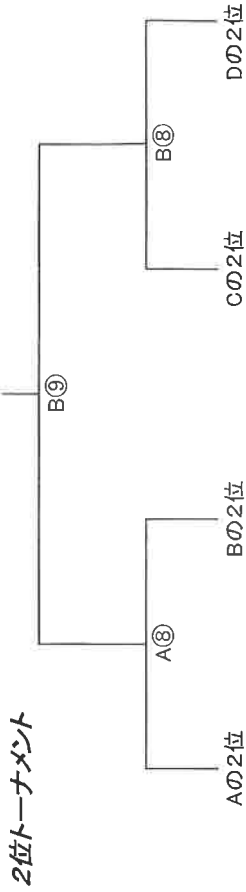

# 第6回 農大カップ リーグ & トーナメント表 午後の部

Aコート

Group A					
桜丘	GIUSTI	FC多摩	大豆戸	勝ち点	順位
FC桜丘	A①	A③	A⑥		
GIUSTI Jr	A⑤	A④	A②		
FC多摩					
大豆戸FC					

Bコート

Group B					
太子堂	塚戸	トリブレッタ	シーダーズ	勝ち点	順位
太子堂FC	B①	B③	B⑥		
塚戸SC/A	B⑤	B④	B②		
FCトリブレッタ					
杉並シーダーズ					