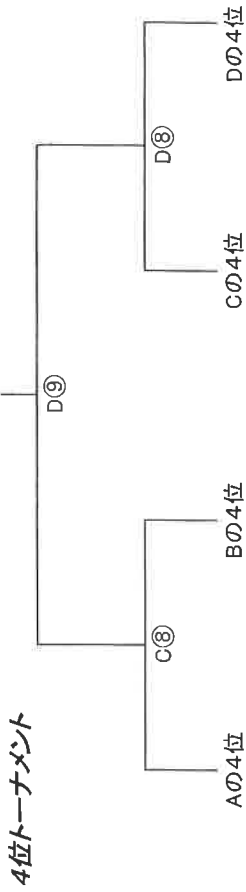

Dコート

Group D					
用賀	塚戸	千駄谷	さぎぬま	勝ち点	順位
用賀SC	D①	D③	D⑥		
塚戸SC/B	D⑤	D④	D②		
千駄谷SC					
さぎぬまSC