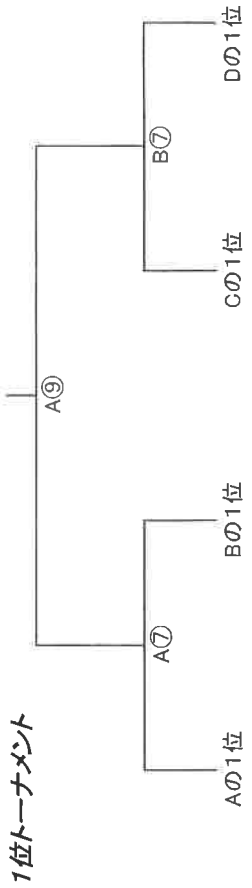

# 午前の部 スケジュール

8:20 入校

9:00 開会式

試合番号	キックオフ	Aコート	Bコート	Cコート	Dコート
1	9:20	ヴァーロールSCウエスト vs 杉並シーダーズ	FC桜丘 vs 千駄谷SC	太子堂FC vs 碑文谷FC	桜町SC vs トリブレッタ
2	9:40	FC多摩 vs しらとり台FC	府ロクSC vs 川崎ウィングスA	キンダー善光SC vs 川崎ウィングスB	FC調和 vs さぎぬまSC
3	10:00	ヴァーロールSCウエスト vs FC多摩	FC桜丘 vs 府ロクSC	太子堂FC vs キンダー善光SC	桜町SC vs FC調和
4	10:20	杉並シーダーズ vc しらとり台FC	千駄谷SC vs 川崎ウィングスA	碑文谷FC vs 川崎ウィングスB	トリブレッタ vs さぎぬまSC
5	10:40	杉並シーダーズ vc FC多摩	千駄谷SC vs 府ロクSC	碑文谷FC vs キンダー善光SC	トリブレッタ vs FC調和
6	11:00	ヴァーロールSCウエスト vs しらとり台FC	FC桜丘 vs 川崎ウィングスA	太子堂FC vs 川崎ウィングスB	桜町SC vs さぎぬまSC
7	11:30	1位T 準決勝 Aの1位 vs Bの1位	1位T 準決勝 Cの1位 vs Dの1位	3位T Aの3位 vs Bの3位	3位T Cの3位 vs Dの3位
8	11:50	2位T Aの2位 vs Bの2位	2位T Cの2位 vs Dの2位	4位T Aの4位 vs Bの4位	4位T Cの4位 vs Dの4位
9	12:10	1位トーナメント 優勝決定戦	2位トーナメント 決勝戦	3位トーナメント 決勝戦	4位トーナメント 決勝戦

# 第6回 農大カップ リーグ & トーナメント表 午前の部

Aコート

Group A					
ウアール	シーダーズ	FC多摩	しらとり台	勝ち点	順位
ヴァーホルSCウェスト	A①	A③	A⑥		
杉並シーダーズ		A⑤	A④		
FC多摩			A②		
しらとり台FC					

Bコート

Group B					
桜丘	千駄谷	府ロク	ウイングスA	勝ち点	順位
FC桜丘	B①	B③	B⑥		
千駄谷SC		B⑤	B④		
府ロクSC			B②		
川崎ウイングスA					