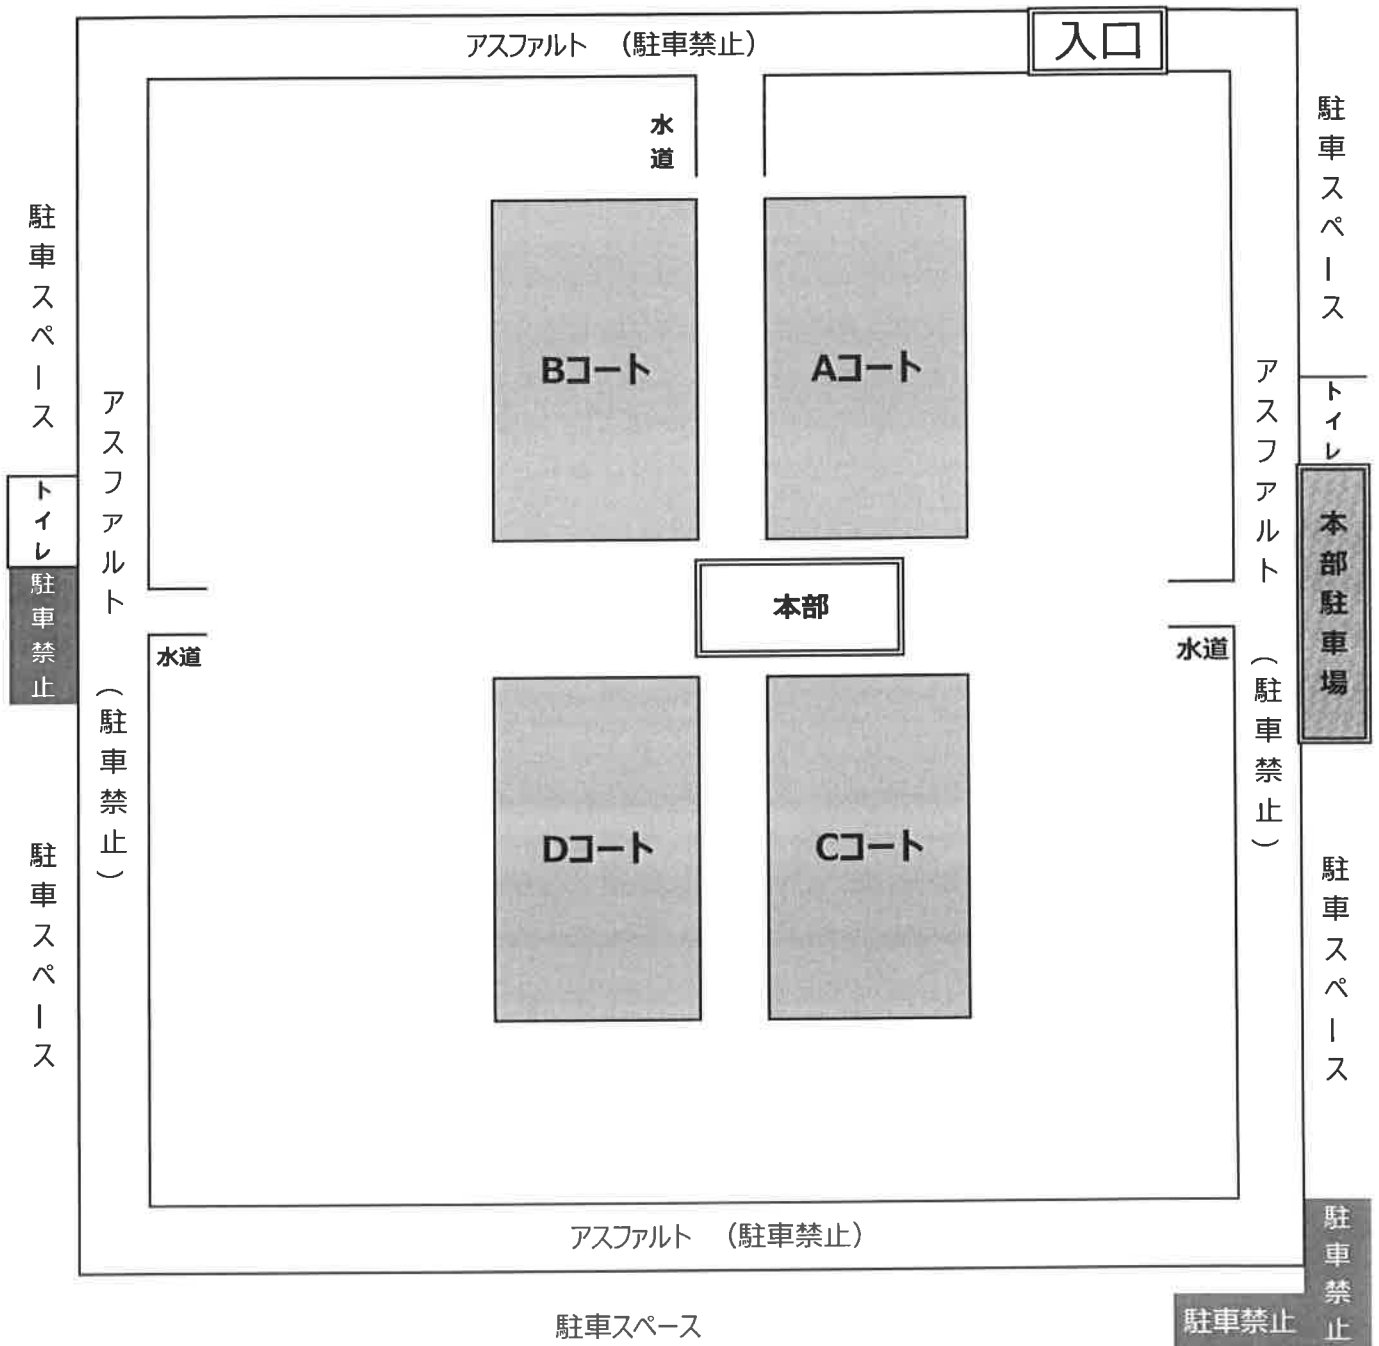

# 都幾川リバーサイドパーク グランドマップ

※アスファルト道路の上段にグラウンドがございます。

※荷物置き場は、グラウンドのアスファルト道路沿いに置いてください。

※ゴール裏での観戦、コーチング、アップは禁止です。(アップは空いているスペースを利用して下さい。)

※駐車車の台数制限は設けませんが、なるべく乗り合わせでの来場にご協力ください。

※入口の反対側の駐車場はマレットゴルフ場専用の駐車場となりますので、  
グラウンドマップに記載してある駐車スペースにのみ駐車して下さい。