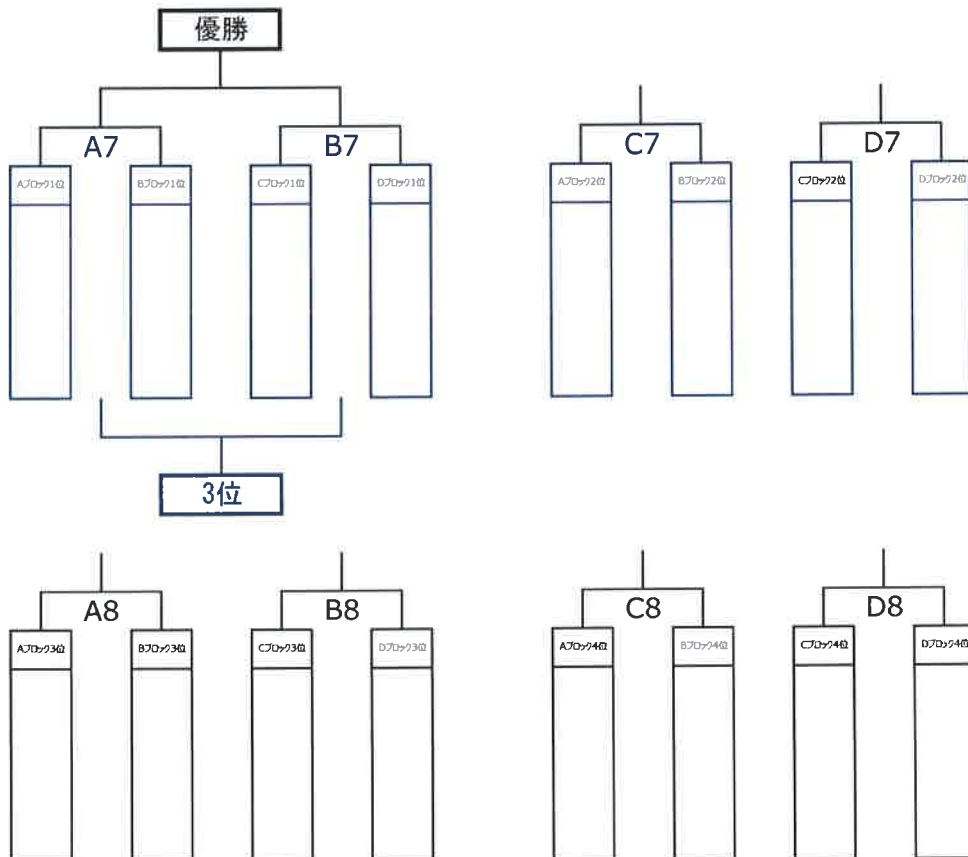

PELENIA CUP U-11 組み合わせ

【予選リーグ】

Aブロック		1	ネオスFC	2	FCチベッタ	3	FCトリプレッタ	4	足利トレヴィータ	勝	負	分	得点	失点	得失点	順位
1	ネオスFC		×													
2	FCチベッタ				×											
3	FCトリプレッタ						×									
4	足利トレヴィータ								×							

Bブロック		1	上尾NEO	2	プエブラfc	3	ペレーニア	4	Grant FC	勝	負	分	得点	失点	得失点	順位
1	上尾NEO		×													
2	プエブラfc				×											
3	ペレーニア						×									
4	Grant FC								×							

Cブロック		1	FCアビスタ	2	GRANDE FC	3	千代田FC	4	FCパーシモン	勝	負	分	得点	失点	得失点	順位
1	FCアビスタ		×													
2	GRANDE FC				×											
3	千代田FC						×									
4	FCパーシモン								×							

Dブロック		1	あけぼのFC	2	Refino	3	江南南サッカー少年団	4	Uスポーツ	勝	負	分	得点	失点	得失点	順位
1	あけぼのFC		×													
2	Refino				×											
3	江南南サッカー少年団						×									
4	Uスポーツ								×