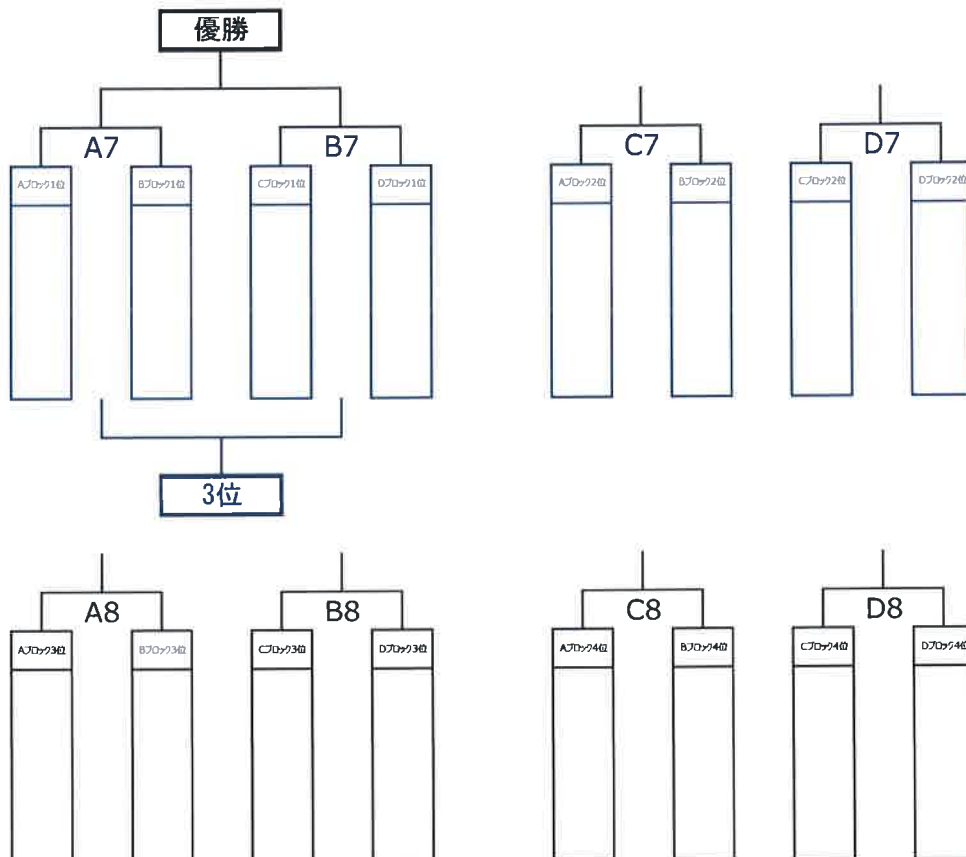

PELENIA CUP U-10 組み合わせ

【予選リーグ】

Aブロック		1	あけぼのFC	2	FCTリプレッタ	3	ペレーニア	4	エスベランサ総和FC	勝	負	分	得点	失点	得失点	順位
1	あけぼのFC		×													
2	FCTリプレッタ				×											
3	ペレーニア						×									
4	エスベランサ総和FC								×							

Bブロック		1	ネオスFC	2	FCアピリスタ	3	神川パルフェ	4	Uスポーツ	勝	負	分	得点	失点	得失点	順位
1	ネオスFC		×													
2	FCアピリスタ				×											
3	神川パルフェ						×									
4	Uスポーツ								×							

Cブロック		1	GRANDE FC	2	FCチベッタ	3	江南南サッカー少年団	4	Refino	勝	負	分	得点	失点	得失点	順位
1	GRANDE FC		×													
2	FCチベッタ				×											
3	江南南サッカー少年団						×									
4	Refino								×							

Dブロック		1	上尾NEO	2	プエブラfc	3	FCリアル	4	FCパーシモン	勝	負	分	得点	失点	得失点	順位
1	上尾NEO		×													
2	プエブラfc				×											
3	FCリアル						×									
4	FCパーシモン								×