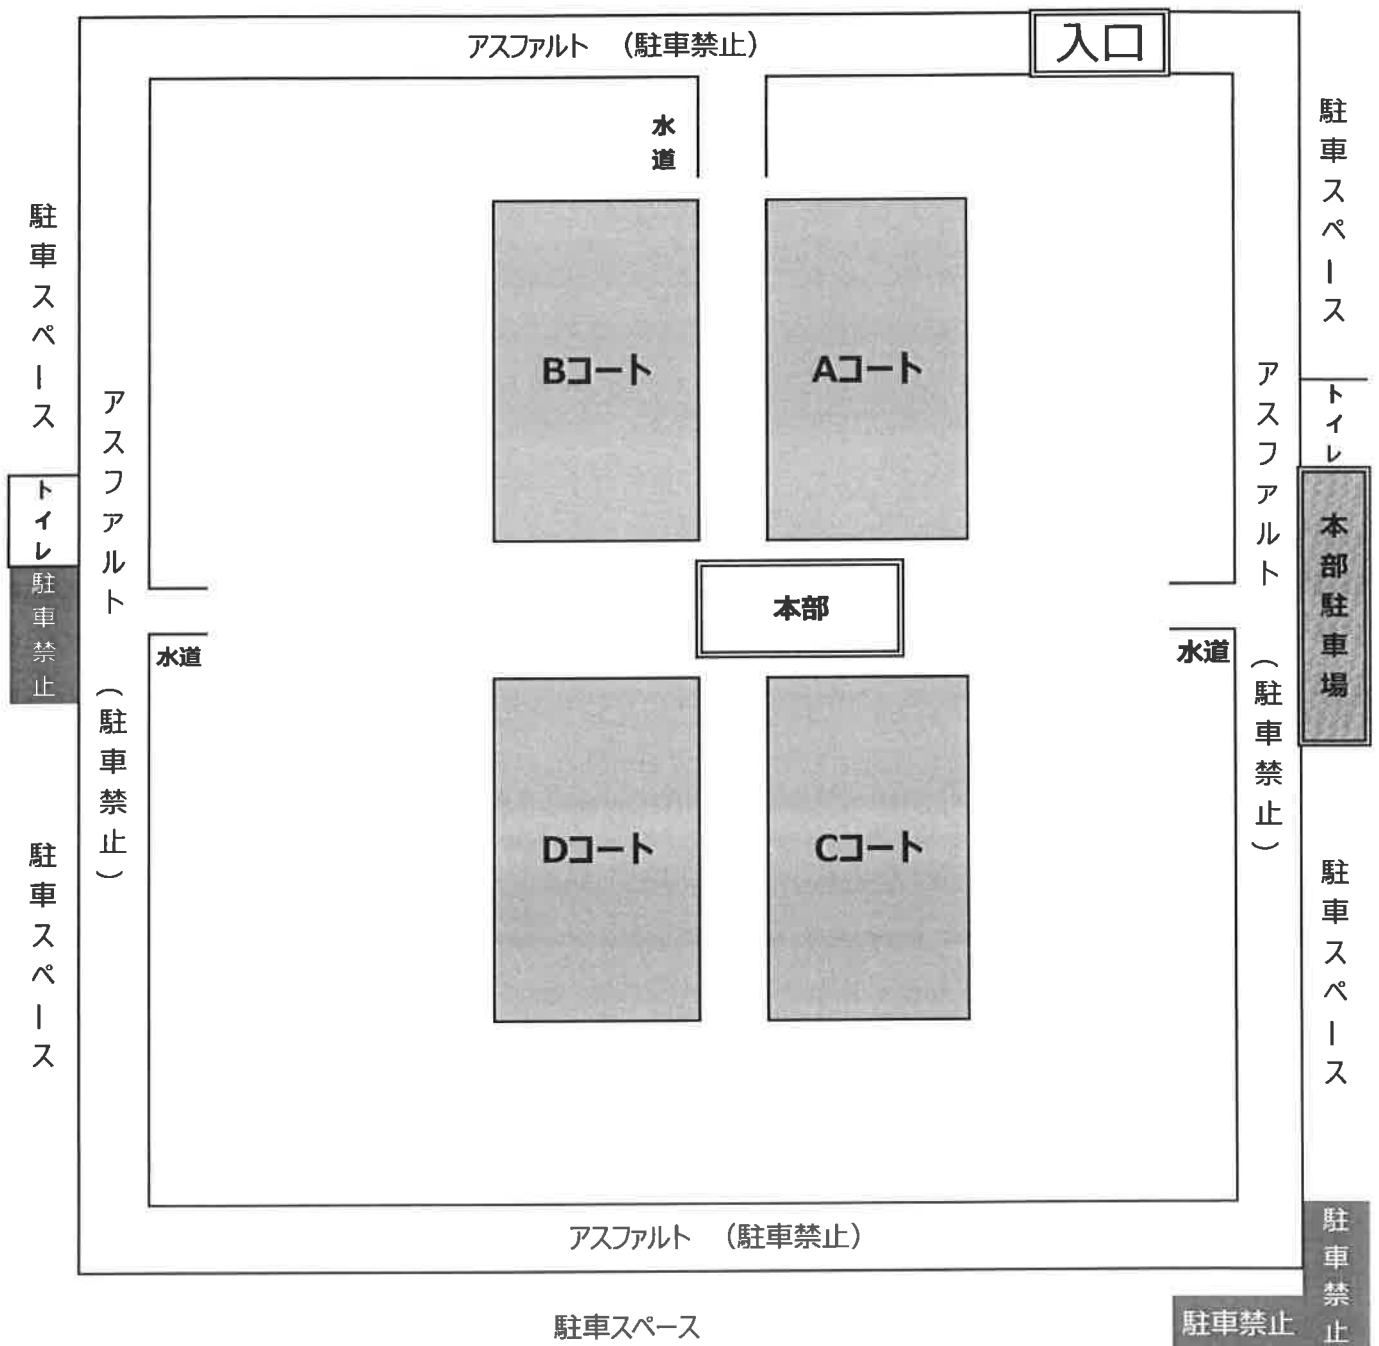

都幾川リバーサイドパーク グランドマップ

※アスファルト道路の上段にグラウンドがございます。

※荷物置き場は、グラウンドのアスファルト道路沿いに置いてください。

※ゴール裏での観戦、コーチング、アップは禁止です。(アップは空いているスペースを利用して下さい。)

※駐車車の台数制限は設けませんが、なるべく乗り合わせでの来場にご協力ください。

※入口の反対側の駐車場はマレットゴルフ場専用の駐車場となりますので、
グラウンドマップに記載してある駐車スペースにのみ駐車して下さい。