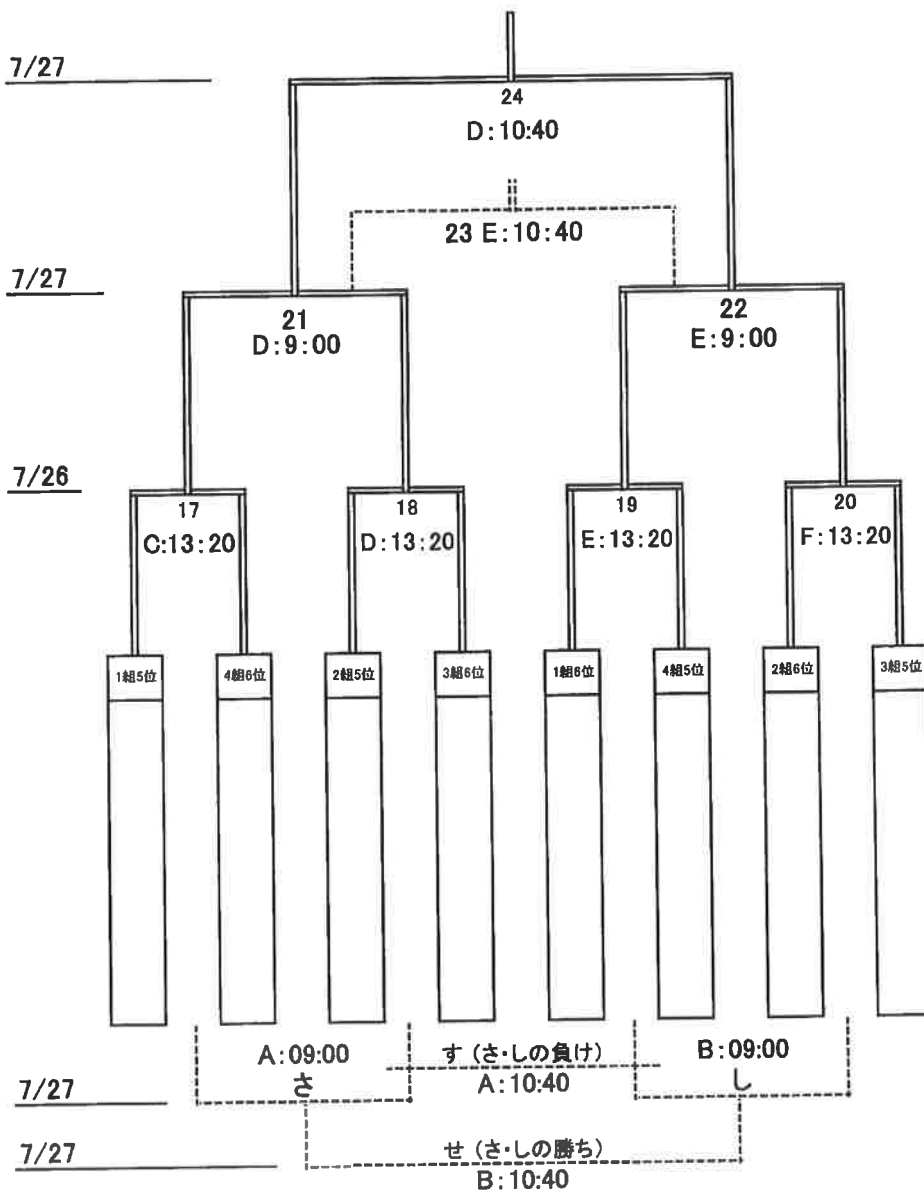

さわやか杯トーナメント

なかよしリーグ

	1組7位	2組7位	3組7位	4組7位
1組7位	-	25A: 13:20	27C: 9:00	29C: 10:50
2組7位	25A: 13:20	-	30F: 10:40	28F: 9:00
3組7位	27C: 9:00	30F: 10:40	-	26B: 13:20
4組7位	29C: 10:40	28F: 9:00	26B: 13:20	-