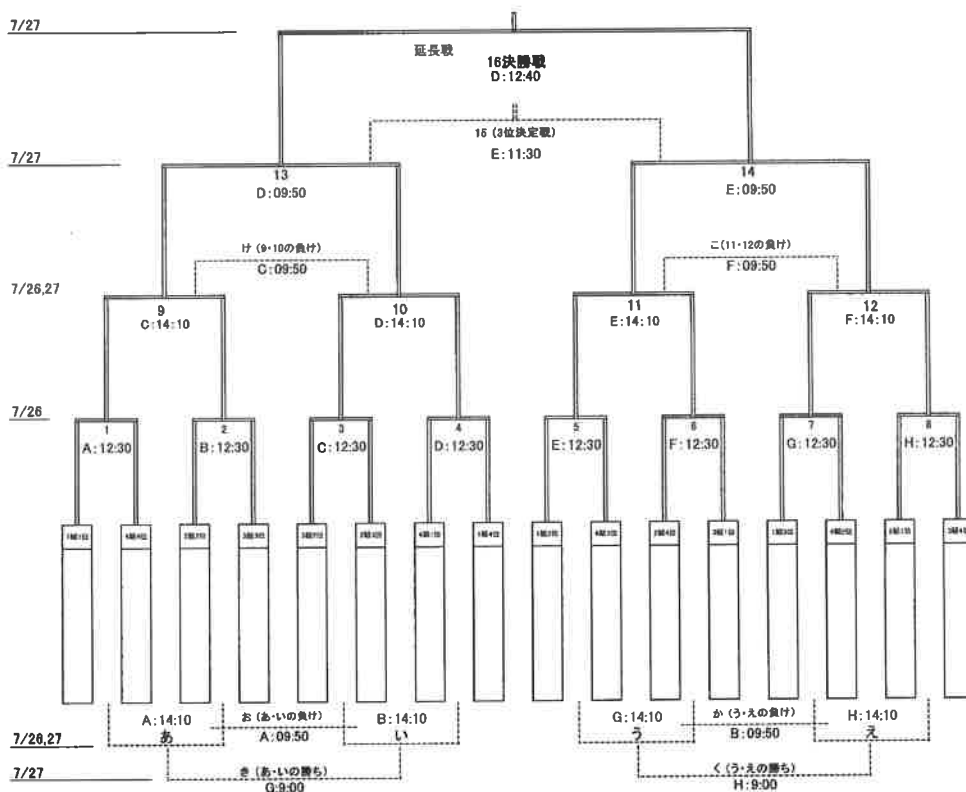

第31回雷鳥カップ グループリーグ 星取表

雷鳥カップ第3日目 7月27日(水曜日)

時間	Aコート	審判	Bコート	審判	Cコート	審判	Dコート	審判	Eコート	審判	Fコート	審判	Gコート	審判	Hコート	審判
9:00	(さ)さわやか杯 17の負け ×	当該	(し)さわやか杯 19の負け ×	当該	(せ)なかとリーグ 1組7位 ×	当該	(21)さわやか杯 準決勝 ×	当該	(22)さわやか杯 準決勝 ×	当該	(23)なかとリーグ 2組7位 ×	当該	(26)雷鳥カップ あの勝ち ×	当該	(く)雷鳥カップ うの勝ち ×	当該
	18の負け		20の負け		3組7位						4組7位		いの勝ち		えの勝ち	
9:50	(お)雷鳥カップ あの負け ×	当該	(か)雷鳥カップ うの負け ×	当該	(け)雷鳥カップ 9の負け ×	当該	(13)雷鳥カップ 準決勝 ×	本部	(14)雷鳥カップ 準決勝 ×	本部	(11)雷鳥カップ 11の負け ×	当該	F	当該	F	当該
	いの負け		えの負け		10の負け						12の負け					
10:40	(す)さわやか杯 さの負け ×	当該	(せ)さわやか杯 さの勝ち ×	当該	(29)なかとリーグ 1組7位 ×	当該	(24)さわやか杯 決勝 ×	当該	(23)さわやか杯 3位決定戦 ×	当該	(30)なかとリーグ 2組7位 ×	当該	F	当該	F	当該
	しの負け		しの勝ち		4組7位						3組7位					
11:30	F ×	当該	F ×	当該	F ×	当該	コート整備	当該	(15)雷鳥カップ 3位決定戦 ×	当該	F ×	当該	F ×	当該	F ×	当該
12:40	X						(16)雷鳥カップ 決勝戦 ×	本部	X							
13:30	閉 会 式															

※ 試合時間は15分-5分-15分(同点の場合は雷鳥カップ決勝戦のみ10分-5分-10分の延長戦を行う。その他は3人によるPKとする)

※ 審判は雷鳥カップ準決勝、決勝以外は当該にてお願いします。(最低二人審として下さい)

※ 審判カードは上段のチームが本部へ取りに来ていただき、下段のチームが本部へ持って来て下さい。(最終日は第1本部のみとなります)

※ Fはフレンドリー(第1本部に報告後、試合を行ってください。尚、審判カードは不要です)

※ 雷鳥カップ『決勝戦』は全チームで観戦しましょう。

第31回 雷鳥カップ決勝トーナメント