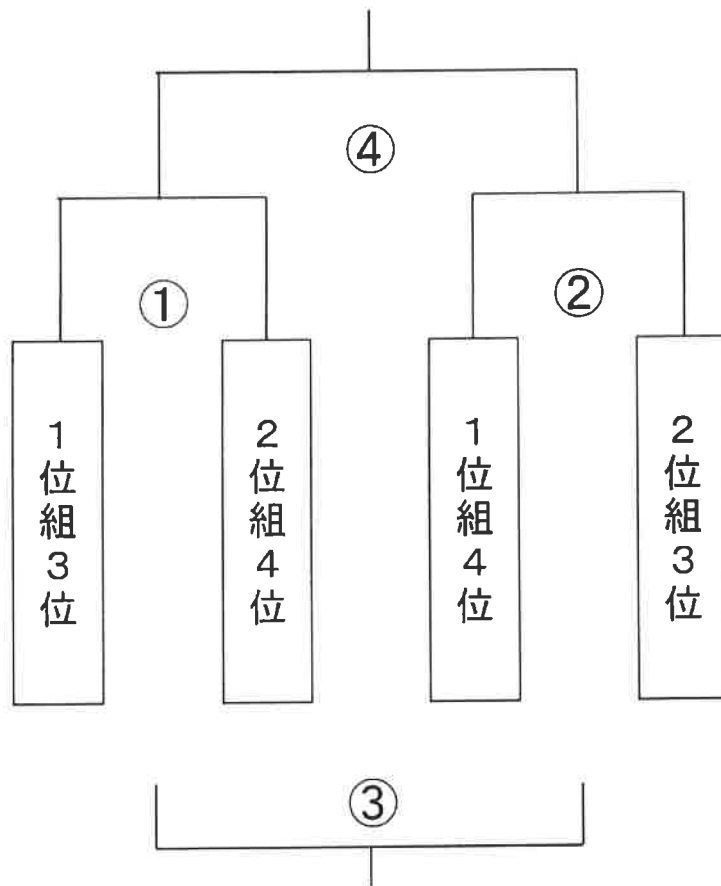

河口湖CUP ◎大会3日目 4月1日(土)

2位トーナメント

試合会場 : A-2 グランド(人工芝)

No.	試合時間	チーム名	vs	チーム名	主 審	
					前半	後半
①	9:00 ~ 9:35	1位組3位	VS	2位組4位	1位組3位	2位組4位
②	9:40 ~ 10:15	1位組4位	VS	2位組3位	1位組4位	2位組3位
③	10:50 ~ 11:25		VS			
④	11:30 ~ 12:05		VS