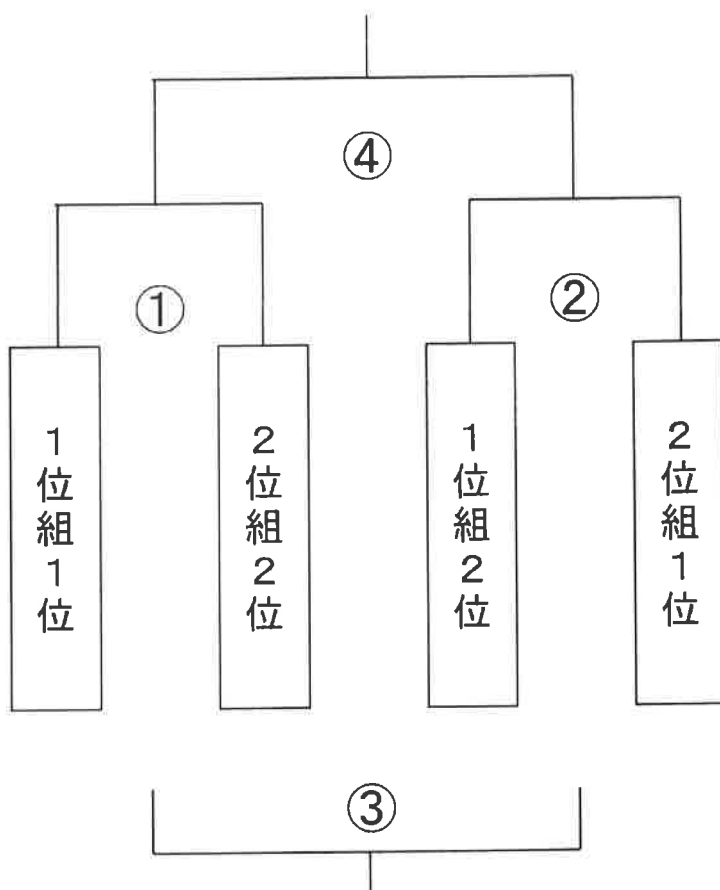

河口湖CUP ◎大会3日目 4月1日(土)

1位トーナメント

試合会場 : A-1 グランド(人工芝)

No.	試合時間	チーム名	vs	チーム名	主 審	
					前半	後半
①	9:00 ~ 9:35	1位組1位	VS	2位組2位	1位組1位	2位組2位
②	9:40 ~ 10:15	1位組2位	VS	2位組1位	1位組2位	2位組1位
③	10:50 ~ 11:25		VS			
④	11:30 ~ 12:05		VS