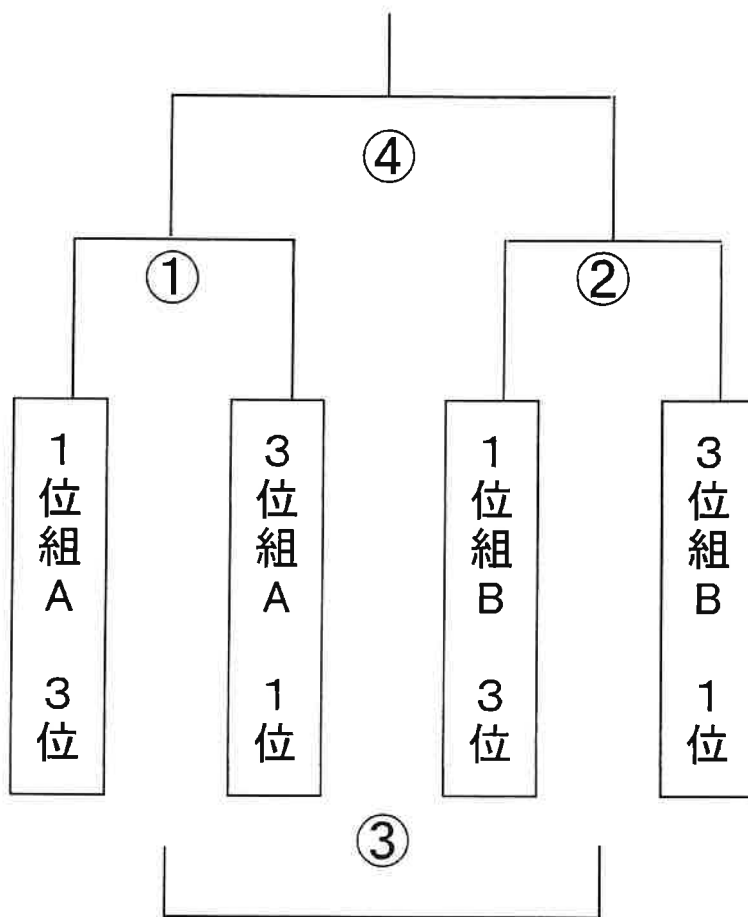

『河口湖CUP』 ジュニア大会 順位リーグ・日程表

◎大会2日目 3月31日(土)

3位組 B

	Aブロック 4位	Bブロック 3位	Cブロック 3位	勝	負	分	勝点	得点	失点	得失差	順位
Aブロック 4位											
Bブロック 3位											
Cブロック 3位											

試合会場 : B-2 グランド(人工芝)

No.	ブロック	試合時間	チーム名	vs	チーム名	副 審	
						前半	後半
1	3位組 B	9:00 ~ 9:35	Aブロック 4位	vs	Bブロック 3位	Aブロック 4位	Bブロック 3位
2	3位組 B	10:00 ~ 10:35	Aブロック 4位	vs	Cブロック 3位	Aブロック 4位	Cブロック 3位
3	3位組 B	11:00 ~ 11:35	Bブロック 3位	vs	Cブロック 3位	Bブロック 3位	Cブロック 3位
4	3位組 B	12:00 ~ 12:35	Aブロック 4位	vs	Bブロック 3位	Aブロック 4位	Bブロック 3位
5	3位組 B	13:00 ~ 13:35	Aブロック 4位	vs	Cブロック 3位	Aブロック 4位	Cブロック 3位
6	3位組 B	14:00 ~ 14:35	Bブロック 3位	vs	Cブロック 3位	Bブロック 3位	Cブロック 3位

河口湖CUP』 ジュニア大会 順位決定戦

◎大会3日目 4月1日(日)

1位トーナメント

試合会場 : A-1 グランド(人工芝)

No.	試合 No.	試合時間	チーム名	vs	チーム名	副 審	
						前半	後半
1	①	9:00 ~ 9:35	1位組A 1位	vs	1位組B 2位	1位組A 1位	1位組B 2位
2	②	9:40 ~ 10:15	1位組B 1位	vs	1位組A 2位	1位組B 1位	1位組A 2位
3	③	10:35 ~ 11:10		vs		③から各1名	③から各1名
4	④	11:15 ~ 11:50		vs		④から各1名	④から各1名

河口湖CUP』 ジュニア大会 順位決定戦

◎大会3日目 4月1日(日)

2位トーナメント

試合会場 : A-2 グランド(人工芝)

No.	試合 No.	試合時間	チーム名	vs	チーム名	副 審	
						前半	後半
1	①	9:00 ~ 9:35	1位組A 3位	vs	3位組A 1位	1位組A 3位	3位組A 1位
2	②	9:40 ~ 10:15	1位組B 3位	vs	3位組B 1位	1位組B 3位	3位組B 1位
3	③	10:35 ~ 11:10		vs		③から各1名	③から各1名
4	④	11:15 ~ 11:50		vs		④から各1名	④から各1名