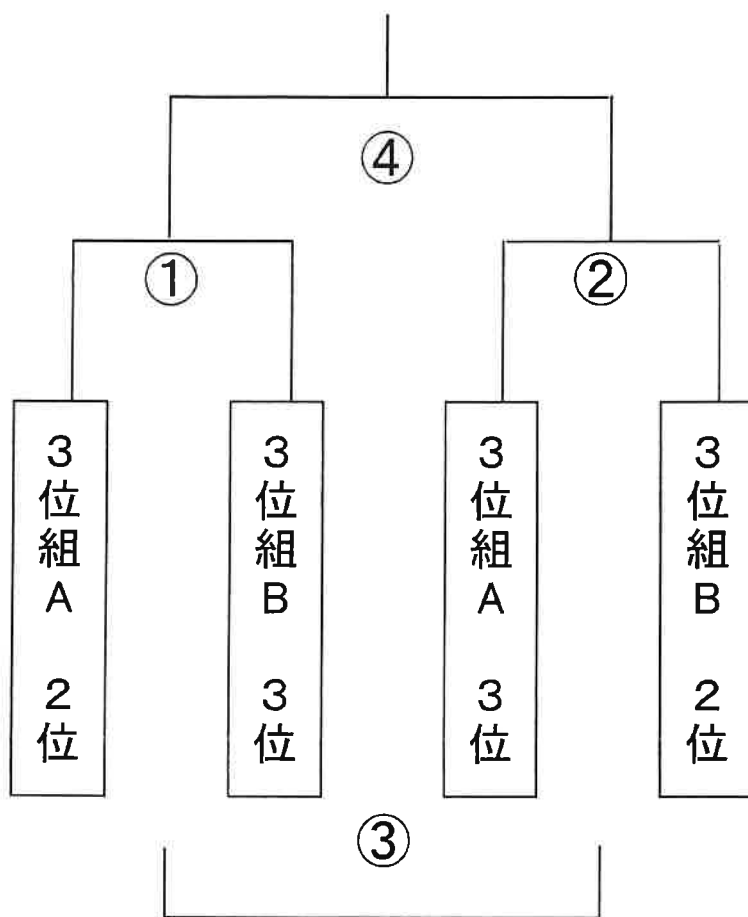

『河口湖CUP』 ジュニア大会 順位リーグ・日程表

◎大会2日目 3月31日(土)

3位組 B

	Aブロック 4位	Bブロック 3位	Cブロック 3位	勝	負	分	勝点	得点	失点	得失差	順位
Aブロック 4位											
Bブロック 3位											
Cブロック 3位											

試合会場 : B-2 グランド(人工芝)

No.	ブロック	試合時間	チーム名	vs	チーム名	副 審	
						前半	後半
1	3位組 B	9:00 ~ 9:35	Aブロック 4位	vs	Bブロック 3位	Aブロック 4位	Bブロック 3位
2	3位組 B	10:00 ~ 10:35	Aブロック 4位	vs	Cブロック 3位	Aブロック 4位	Cブロック 3位
3	3位組 B	11:00 ~ 11:35	Bブロック 3位	vs	Cブロック 3位	Bブロック 3位	Cブロック 3位
4	3位組 B	12:00 ~ 12:35	Aブロック 4位	vs	Bブロック 3位	Aブロック 4位	Bブロック 3位
5	3位組 B	13:00 ~ 13:35	Aブロック 4位	vs	Cブロック 3位	Aブロック 4位	Cブロック 3位
6	3位組 B	14:00 ~ 14:35	Bブロック 3位	vs	Cブロック 3位	Bブロック 3位	Cブロック 3位

河口湖CUP』 ジュニア大会 順位決定戦

◎大会3日目 4月1日(日)

1位トーナメント

試合会場 : A-1 グランド(人工芝)

No.	試合 No.	試合時間	チーム名	vs	チーム名	副 審	
						前半	後半
1	①	9:00 ~ 9:35	1位組A 1位	vs	1位組B 2位	1位組A 1位	1位組B 2位
2	②	9:40 ~ 10:15	1位組B 1位	vs	1位組A 2位	1位組B 1位	1位組A 2位
3	③	10:35 ~ 11:10		vs		③から各1名	③から各1名
4	④	11:15 ~ 11:50		vs		④から各1名	④から各1名

河口湖CUP』 ジュニア大会 順位決定戦

◎大会3日目 4月1日(日)

2位トーナメント

試合会場 : A-2 グランド(人工芝)

No.	試合 No.	試合時間	チーム名	vs	チーム名	副 審	
						前半	後半
1	①	9:00 ~ 9:35	1位組A 3位	vs	3位組A 1位	1位組A 3位	3位組A 1位
2	②	9:40 ~ 10:15	1位組B 3位	vs	3位組B 1位	1位組B 3位	3位組B 1位
3	③	10:35 ~ 11:10		vs		③から各1名	③から各1名
4	④	11:15 ~ 11:50		vs		④から各1名	④から各1名

河口湖CUP』 ジュニア大会 順位決定戦

◎大会3日目 4月1日(日)

3位トーナメント

試合会場 : A-3 グランド(人工芝)

No.	試合 No.	試合時間	チーム名	vs	チーム名	副 審	
						前半	後半
1	①	9:00 ~ 9:35	3位組A 2位	vs	3位組B 3位	3位組A 2位	3位組B 3位
2	②	9:40 ~ 10:15	3位組A 3位	vs	3位組B 2位	3位組A 3位	3位組B 2位
3	③	10:35 ~ 11:10		vs		③から各1名	③から各1名
4	④	11:15 ~ 11:50		vs		④から各1名	④から各1名