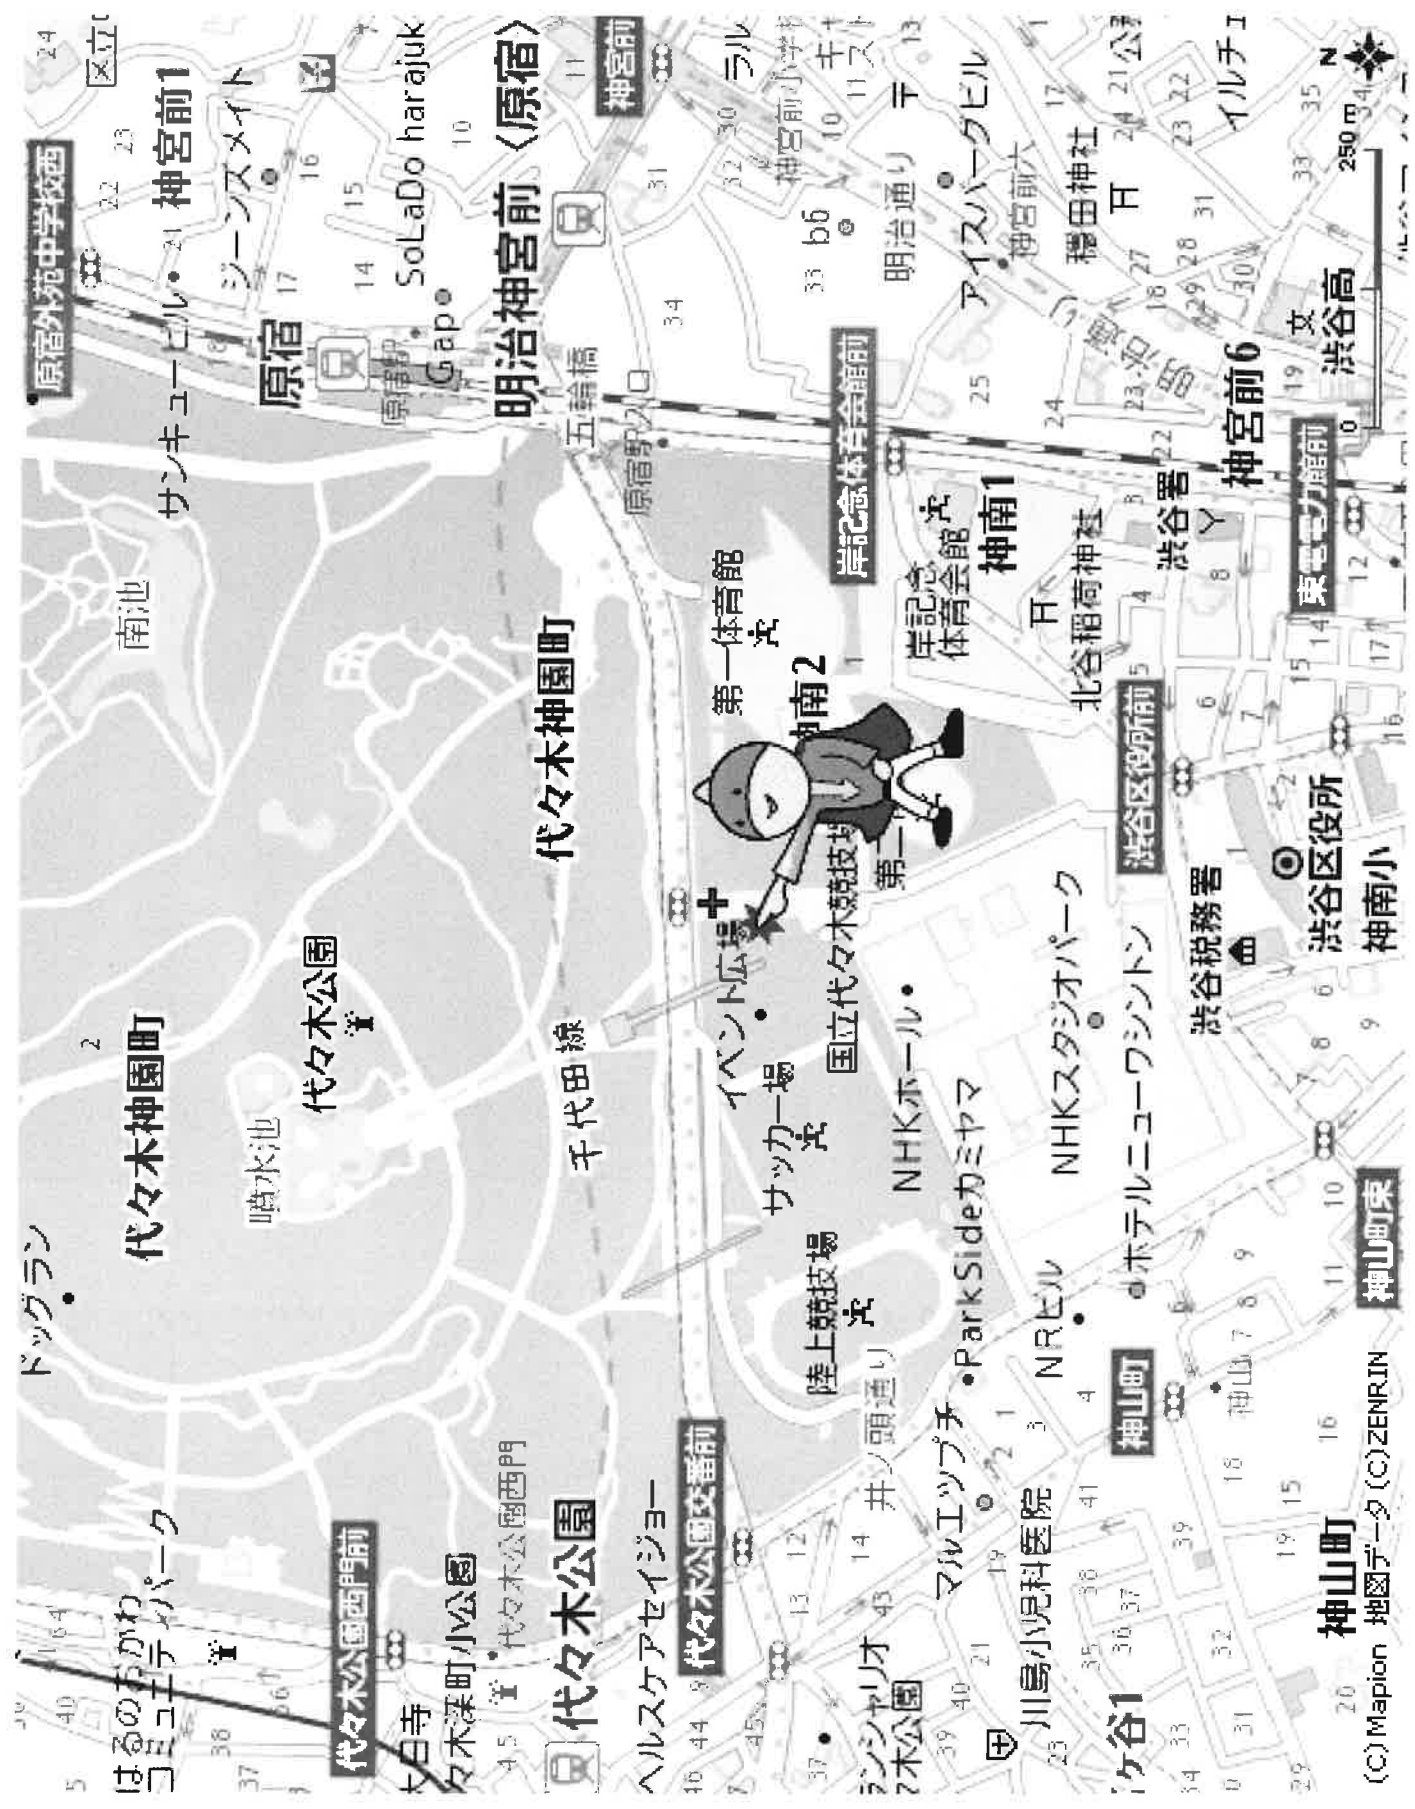

代々木神園町

代々木神園町

明治神宮前〈原宿〉

『河口湖CUP』 ジュニア大会 予選リーグ・日程表

◎大会1日目 3月30日(金)

A ブロック

	トリプレッタ 渋谷A	スプリット ベアーズ	エルフシュ リット品川B	FCコラソン	勝	負	分	勝点	得点	失点	得失差	順位
トリプレッタ 渋谷A												
スプリット ベアーズ												
エルフシュ リット品川B												
FCコラソン												

試合会場 : A-1 グランド(人工芝)

No.	ブロック	試合時間	チーム名	vs	チーム名	副 審	
						前半	後半
1	A	13:00 ~ 13:35	トリプレッタ渋谷 A	vs	スプリットベアーズ	トリプレッタ 渋谷A	スプリット ベアーズ
2	A	13:40 ~ 14:15	エルフシュリット 品川B	vs	FCコラソン	エルフシュ リット品川B	FCコラソン
3	A	14:35 ~ 15:10	トリプレッタ渋谷 A	vs	エルフシュリット 品川B	トリプレッタ 渋谷A	エルフシュ リット品川B
4	A	15:15 ~ 15:50	スプリットベアーズ	vs	FCコラソン	スプリット ベアーズ	FCコラソン
5	A	16:10 ~ 16:45	トリプレッタ渋谷 A	vs	FCコラソン	トリプレッタ 渋谷A	FCコラソン
6	A	16:50 ~ 17:25	スプリットベアーズ	vs	エルフシュリット 品川B	スプリット ベアーズ	エルフシュ リット品川B