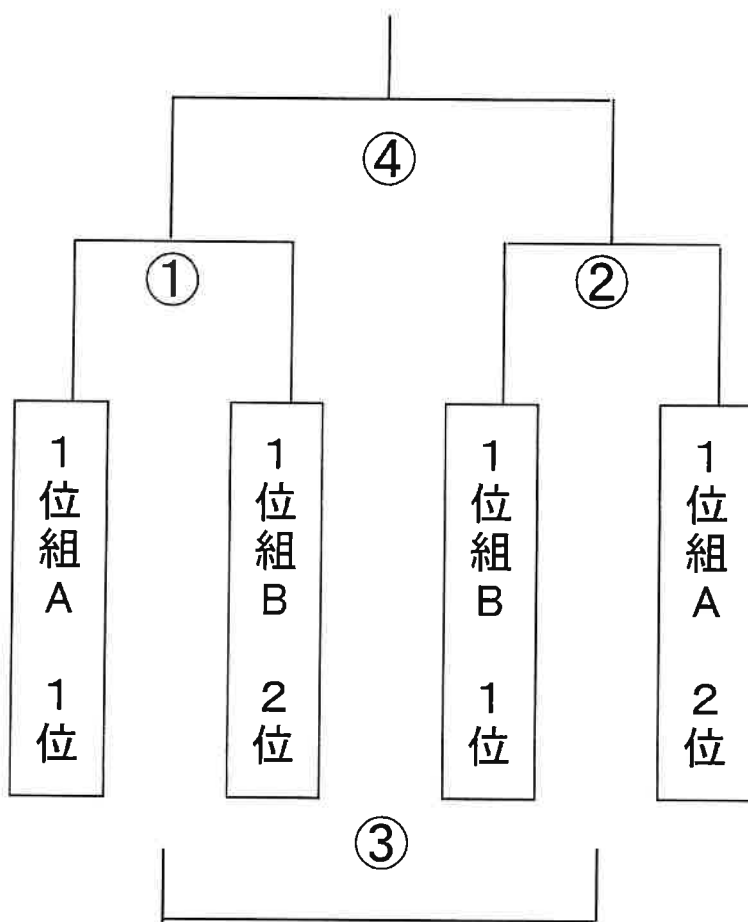

『河口湖CUP』 ジュニア大会 順位リーグ・日程表

◎大会2日目 3月31日(土)

3位組 A

	Aブロック 3位	Bブロック 4位	Cブロック 4位	勝	負	分	勝点	得点	失点	得失差	順位
Aブロック 3位	/										
Bブロック 4位		/									
Cブロック 4位			/								

試合会場 : B-1 グランド(人工芝)

No.	ブロック	試合時間	チーム名	vs	チーム名	副 審	
						前半	後半
1	3位組 A	9:00 ~ 9:35	Aブロック 3位	vs	Bブロック 4位	Aブロック 3位	Bブロック 4位
2	3位組 A	10:00 ~ 10:35	Aブロック 3位	vs	Cブロック 4位	Aブロック 3位	Cブロック 4位
3	3位組 A	11:00 ~ 11:35	Bブロック 4位	vs	Cブロック 4位	Bブロック 4位	Cブロック 4位
4	3位組 A	12:00 ~ 12:35	Aブロック 3位	vs	Bブロック 4位	Aブロック 3位	Bブロック 4位
5	3位組 A	13:00 ~ 13:35	Aブロック 3位	vs	Cブロック 4位	Aブロック 3位	Cブロック 4位
6	3位組 A	14:00 ~ 14:35	Bブロック 4位	vs	Cブロック 4位	Bブロック 4位	Cブロック 4位

『河口湖CUP』 ジュニア大会 順位リーグ・日程表

◎大会2日目 3月31日(土)

3位組 B

	Aブロック 4位	Bブロック 3位	Cブロック 3位	勝	負	分	勝点	得点	失点	得失差	順位
Aブロック 4位											
Bブロック 3位											
Cブロック 3位											

試合会場 : B-2 グランド(人工芝)

No.	ブロック	試合時間	チーム名	vs	チーム名	副 審	
						前半	後半
1	3位組 B	9:00 ~ 9:35	Aブロック 4位	vs	Bブロック 3位	Aブロック 4位	Bブロック 3位
2	3位組 B	10:00 ~ 10:35	Aブロック 4位	vs	Cブロック 3位	Aブロック 4位	Cブロック 3位
3	3位組 B	11:00 ~ 11:35	Bブロック 3位	vs	Cブロック 3位	Bブロック 3位	Cブロック 3位
4	3位組 B	12:00 ~ 12:35	Aブロック 4位	vs	Bブロック 3位	Aブロック 4位	Bブロック 3位
5	3位組 B	13:00 ~ 13:35	Aブロック 4位	vs	Cブロック 3位	Aブロック 4位	Cブロック 3位
6	3位組 B	14:00 ~ 14:35	Bブロック 3位	vs	Cブロック 3位	Bブロック 3位	Cブロック 3位

河口湖CUP』 ジュニア大会 順位決定戦

◎大会3日目 4月1日(日)

1位トーナメント

試合会場 : A-1 グランド(人工芝)

No.	試合 No.	試合時間	チーム名	vs	チーム名	副 審	
						前半	後半
1	①	9:00 ~ 9:35	1位組A 1位	vs	1位組B 2位	1位組A 1位	1位組B 2位
2	②	9:40 ~ 10:15	1位組B 1位	vs	1位組A 2位	1位組B 1位	1位組A 2位
3	③	10:35 ~ 11:10		vs		③から各1名	③から各1名
4	④	11:15 ~ 11:50		vs		④から各1名	④から各1名