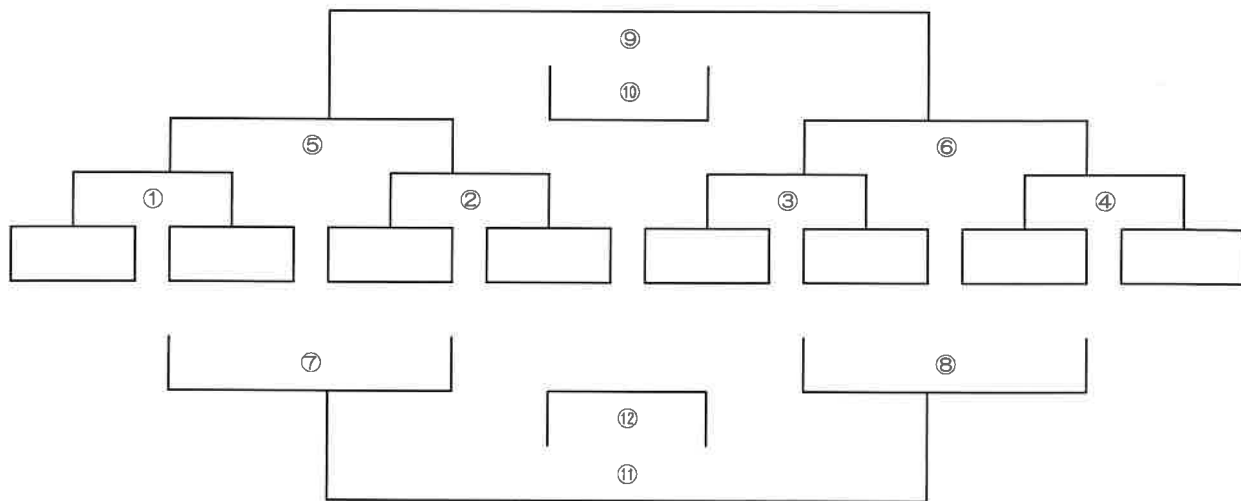

## 雷鳥カップ第2日目 7月31日(火曜日)

時間	Aコート		Bコート		Cコート		Dコート		Eコート		Fコート		Gコート		Hコート	
	開 会 式															
9:00																
1 9:40	富山 B vs 中井 B	27	vs	1	7	vs	6	8	vs	19	24	vs	21	25	vs	20
2 10:20	舞の里 B vs 千葉 X	29 30	vs	2 5	9 10	vs	11 18	16 14	vs	13 15	17 12	vs	17 12	vs	17 12	vs
3 11:00	vs		vs	1 4		vs	5 4	6	vs	7	8	vs	7	8	vs	8
4 11:40	富山 B vs 舞の里 B	27 29	vs	2 3	7 9	vs	17	18	vs	19	20	vs	19	20	vs	20
5 12:20	中井 B vs 千葉 X	28 30	vs	6 4	8 10	vs	9	10	vs	11	12	vs	11	12	vs	12
6 13:00	vs		vs	5 3		vs	21	22	vs	23	24	vs	23	24	vs	24
7 13:40	舞の里 B vs 中井 B	27 30	vs	決勝 ⑦	7 10	vs			vs			vs			vs	
8 14:20	富山 B vs 千葉 X	28 29	vs	決勝 ⑧	8 9	vs			vs			vs			vs	
9 15:00				決勝 ⑨		vs										
15:45	閉 会 式															