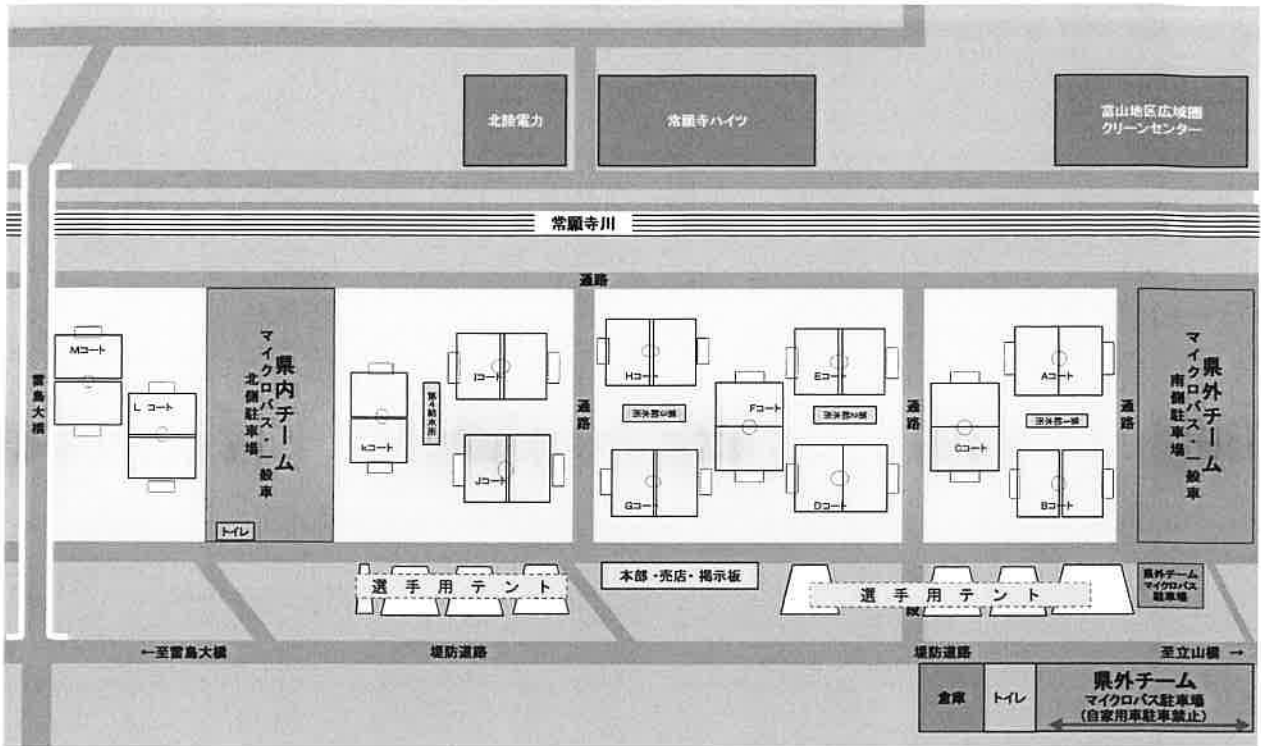

### 会場MAP(殿様林緑地公園)

※安全確保のため、堤防は駐車禁止です。

※県外チームは南側駐車場、県内チームは北側駐車場をご利用ください。

※喫煙は指定の場所(本部、駐車場)でお願いします。

※ゴミは各自でお持ち帰り下さい。

※コート、テントの配置は当日本部にて確認をお願いします。

ご理解とご協力をお願い申し上げます。