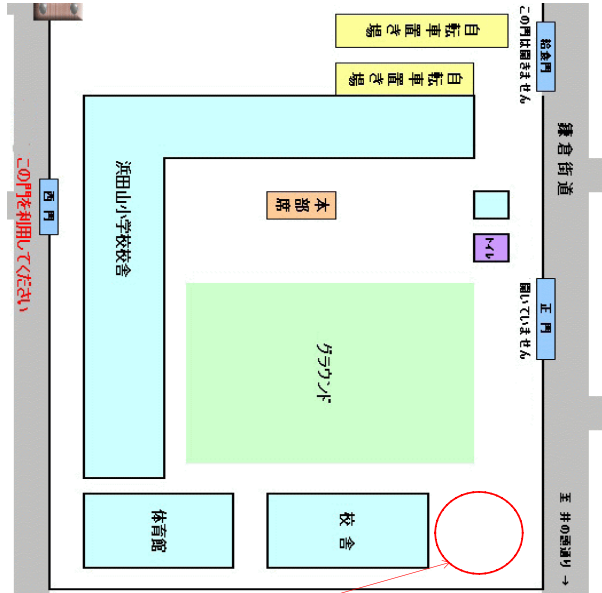

12月15日 2年生練習試合 要項

◆会場: 杉並区立浜田山小学校(杉並区浜田山4-23-1)

◆芝生内でのウォーミングアップは禁止です。

◆形式

◇13時00分開場(西門よりのご来場をお願い致します。)

◇8人制

◇審判:1人制

◆時間

12分ハーフ

◆参加チーム

浜田山JSC

FCトリプレッタ渋谷 Jr

◆アクセス: 京王井の頭線「浜田山駅」より徒歩8分

◆住所: 杉並区浜田山4-23-1

※会場に駐車場はございませんので、車でお越しの際は近隣のパーキングをご利用ください。

【ご徹底お願い致します!!】

13時00分前に到着した場合は西門を入ると中にスペースがございませんのでこちらで待機をお願い致します!

◆注意事項

◇杉並区の規定上の問題から、試合会場については公表しないようお願いします。

★浜田山小学校校庭は**スパイクは使用できません**。

★**学校内、学校周辺は禁煙となっております**。チーム内で徹底をお願いします。

★学校内に**駐車場はございません**ので、近隣のパーキングをご利用ください。駐輪場(バイク・原付はNG)は校内奥にあります。