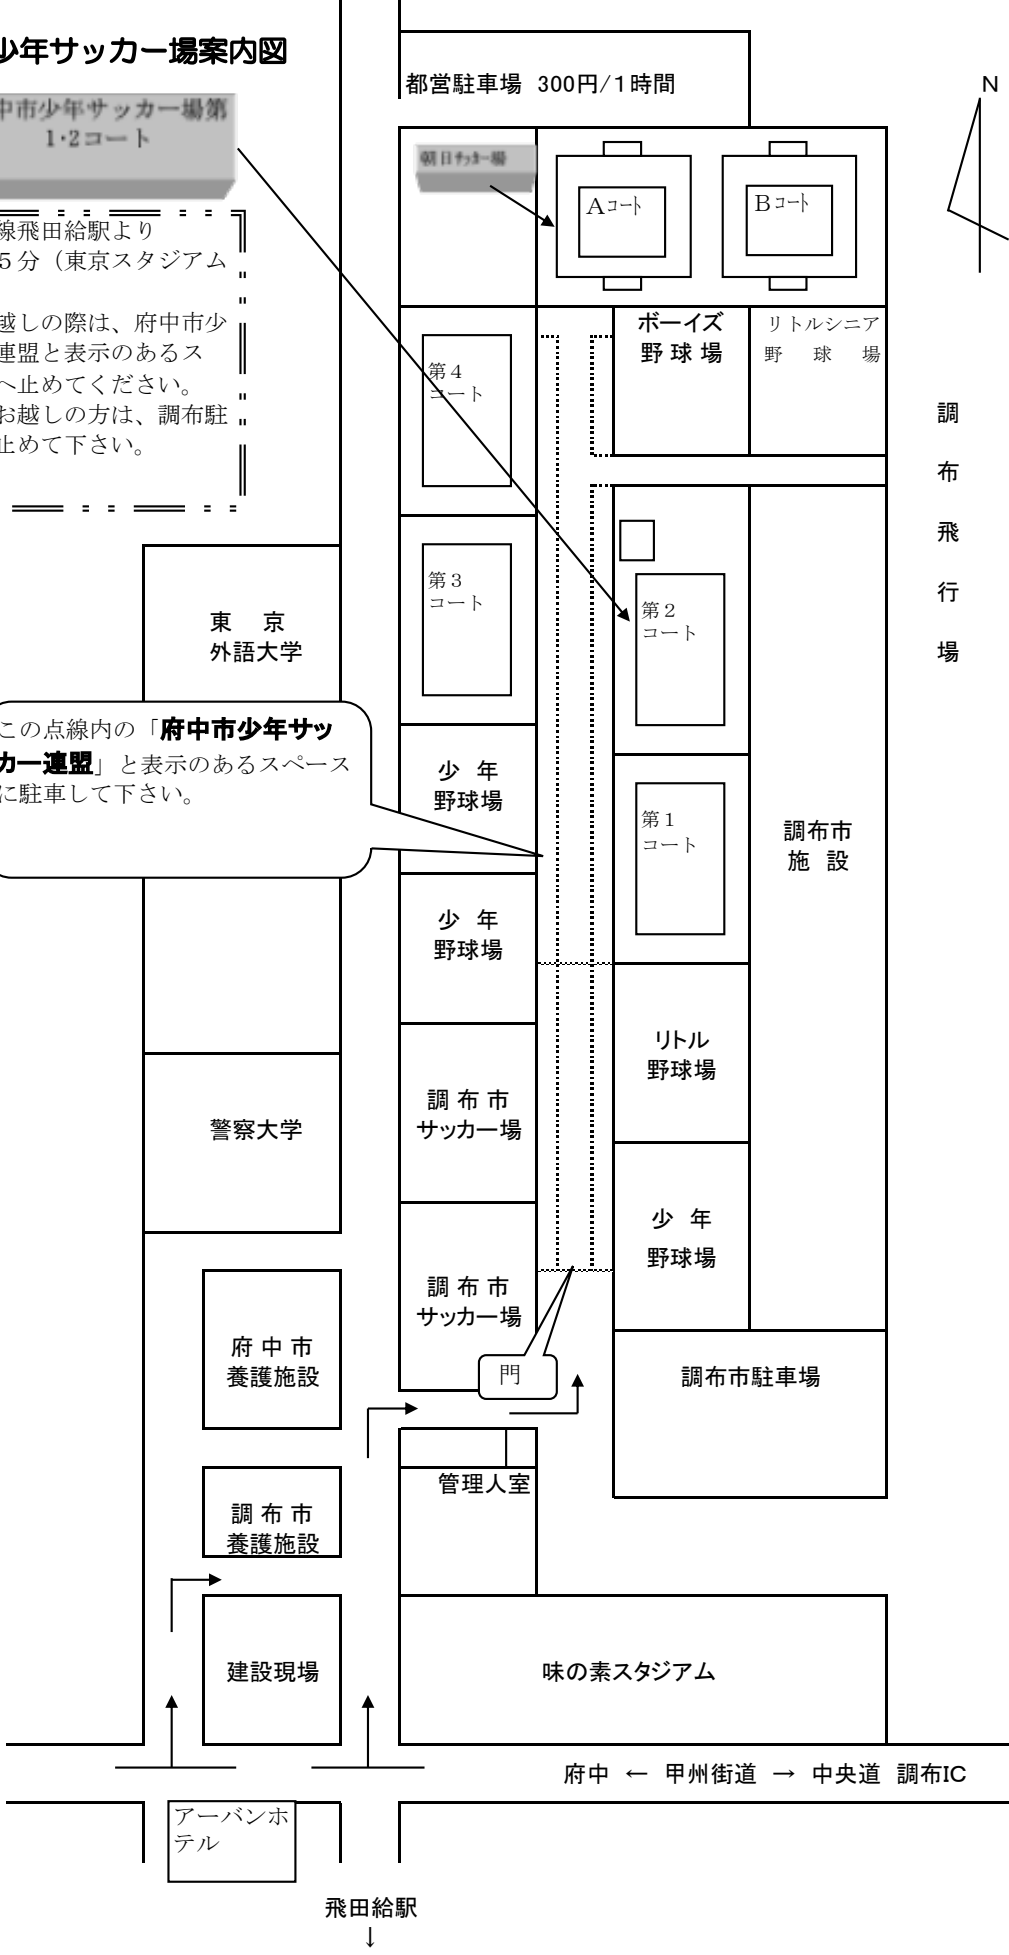

府中市少年サッカー場案内図

府中市少年サッカー場第1・2コート

※京王線飛田給駅より徒歩15分（東京スタジアムそば）
 車でお越しの際は、府中市少年サッカー連盟と表示のあるスペースへ止めてください。
 バスでお越しの方は、調布駐車場に止めて下さい。

都営駐車場 300円/1時間

調布飛行場

この点線内の「府中市少年サッカー連盟」と表示のあるスペースに駐車して下さい。

東京外語大学

警察大学