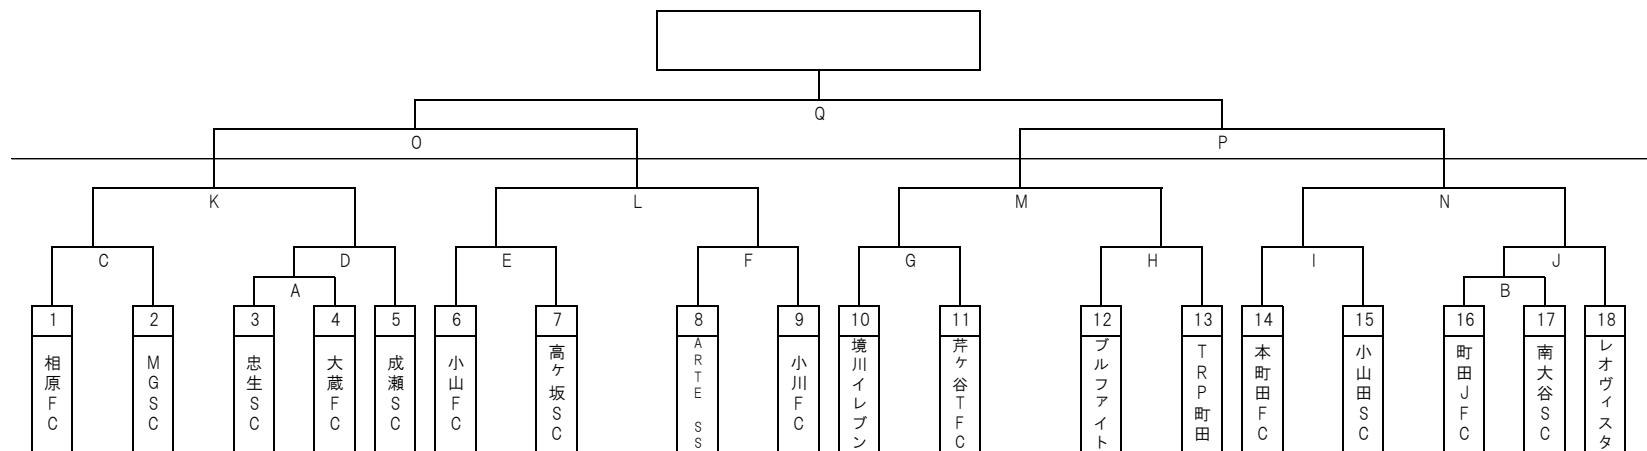

2020年度 MFAこどもの国カップ予選（2年生）

予備日	No	試合	日付 月 日	曜日	会場	会場使用時間	キックオフ	対戦カード			主審	予備審	本部	運営
								チーム名①	スコア	チーム名②				
予備日 9/21月祝 成瀬台小 AM	1	A	9 13	日	相原スポーツ広場	07:45~12:45	09:00	忠生SC	VS	大蔵FC	成瀬SC	相原FC	相原FC	相原FC
	2	C	9 13	日	相原スポーツ広場	07:45~12:45	09:45	相原FC	VS	MGSC	忠生SC	大蔵FC	相原FC	相原FC
	3	D	9 13	日	相原スポーツ広場	07:45~12:45	10:30	A勝者	VS	成瀬SC	MGSC	相原FC	相原FC	相原FC
	4	K	9 13	日	相原スポーツ広場	07:45~12:45	11:15	C勝者	VS	D勝者	D敗者	C敗者	相原FC	相原FC
予備日 9/21月祝 成瀬台小 PM	5	E	9 13	日	小山グラウンド		13:00	小山FC	VS	高ヶ坂SC	ARTE SS	小川FC	小山FC	小山FC
	6	F	9 13	日	小山グラウンド		13:45	ARTE SS	VS	小川FC	高ヶ坂SC	小川FC	小山FC	小山FC
	7	L	9 13	日	小山グラウンド		14:30	E勝者	VS	F勝者	F敗者	E敗者	小山FC	小山FC
予備日 9/21月祝 少年AM	8	B	9 13	日	少年サッカー場		09:00	町田JFC	VS	南大谷SC	レオヴィスタ	本町田FC	本町田FC	本町田FC
	9	I	9 13	日	少年サッカー場		09:45	本町田FC	VS	小山田SC	南大谷SC	町田JFC	本町田FC	本町田FC
	10	J	9 13	日	少年サッカー場		10:30	B勝者	VS	レオヴィスタ	小山田SC	本町田FC	本町田FC	本町田FC
	11	N	9 13	日	少年サッカー場		11:15	I勝者	VS	J勝者	J敗者	I敗者	本町田FC	本町田FC
予備日 9/21月祝 少年PM	12	G	9 20	日	木曾境川小学校	08:00~12:30	09:00	境川イレブン	VS	芹ヶ谷TFC	ブルファイト	TRP町田	境川イレブン	境川イレブン
	13	H	9 20	日	木曾境川小学校	08:00~12:30	09:45	ブルファイト	VS	TRP町田	芹ヶ谷TFC	境川イレブン	境川イレブン	境川イレブン
	14	M	9 20	日	木曾境川小学校	08:00~12:30	10:30	G勝者	VS	H勝者	H敗者	G敗者	境川イレブン	境川イレブン
	15	O	9 22	火祝	相原中央グラウンド	09:00~17:00	09:30	K勝者	VS	L勝者	M勝者	N勝者	芹ヶ谷小川	芹ヶ谷小川
	16	P	9 22	火祝	相原中央グラウンド	09:00~17:00	10:30	M勝者	VS	N勝者	K勝者	L勝者	芹ヶ谷小川	芹ヶ谷小川
	17	Q	9 22	火祝	相原中央グラウンド	09:00~17:00	11:30	O勝者	VS	P勝者	O敗者	P敗者	芹ヶ谷小川	芹ヶ谷小川

★ 試合時間の目安

0min-10min (前半) 10min-15min (ハーフタイム) 15min-25min (後半) 25min-30min (Rest) 30min-45min (PK戦/入れ替え)

0min-10min (前半) 10min-15min (ハーフタイム) 15min-25min (後半) 25min-30min (Rest) 30min-40min (B戦) 40min-45min (入れ替え)