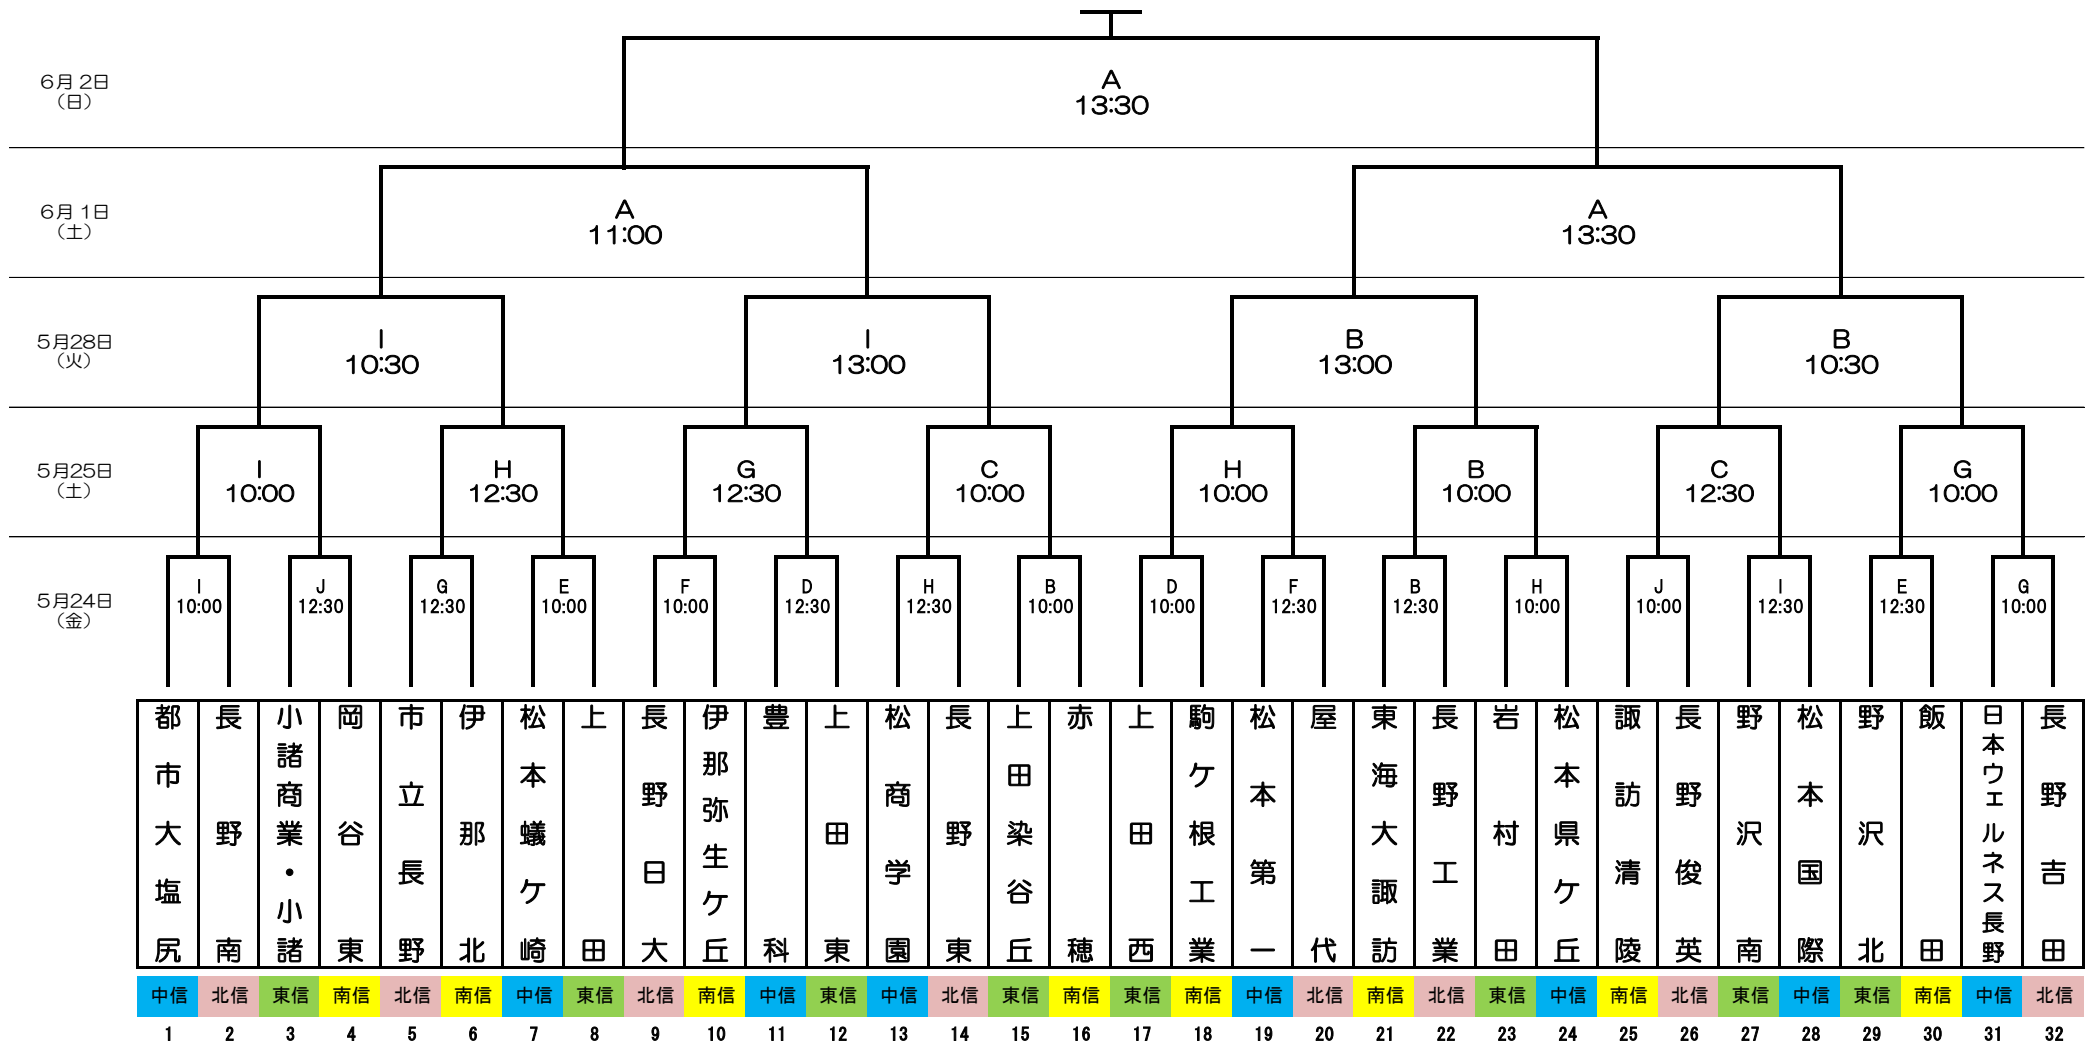

# 令和6年度 長野県高等学校総合体育大会 サッカー競技大会 男子の部 組み合わせ表

試合時間  
試合会場

トーナメントに記載

- A : 大町市運動公園サッカー場      B : あがた運動公園多目的広場      C : かりがねサッカー場(人工芝)      D : 千曲市サッカー場
- E : 佐久総合運動公園陸上競技場      F : 中野市多目的サッカー場      G : 須坂市北部グラウンド      H : 筑北村サッカー場
- I : 長野県フットボールセンター松本市サッカー場(FBC)      J : サンコーグリーンフィールド