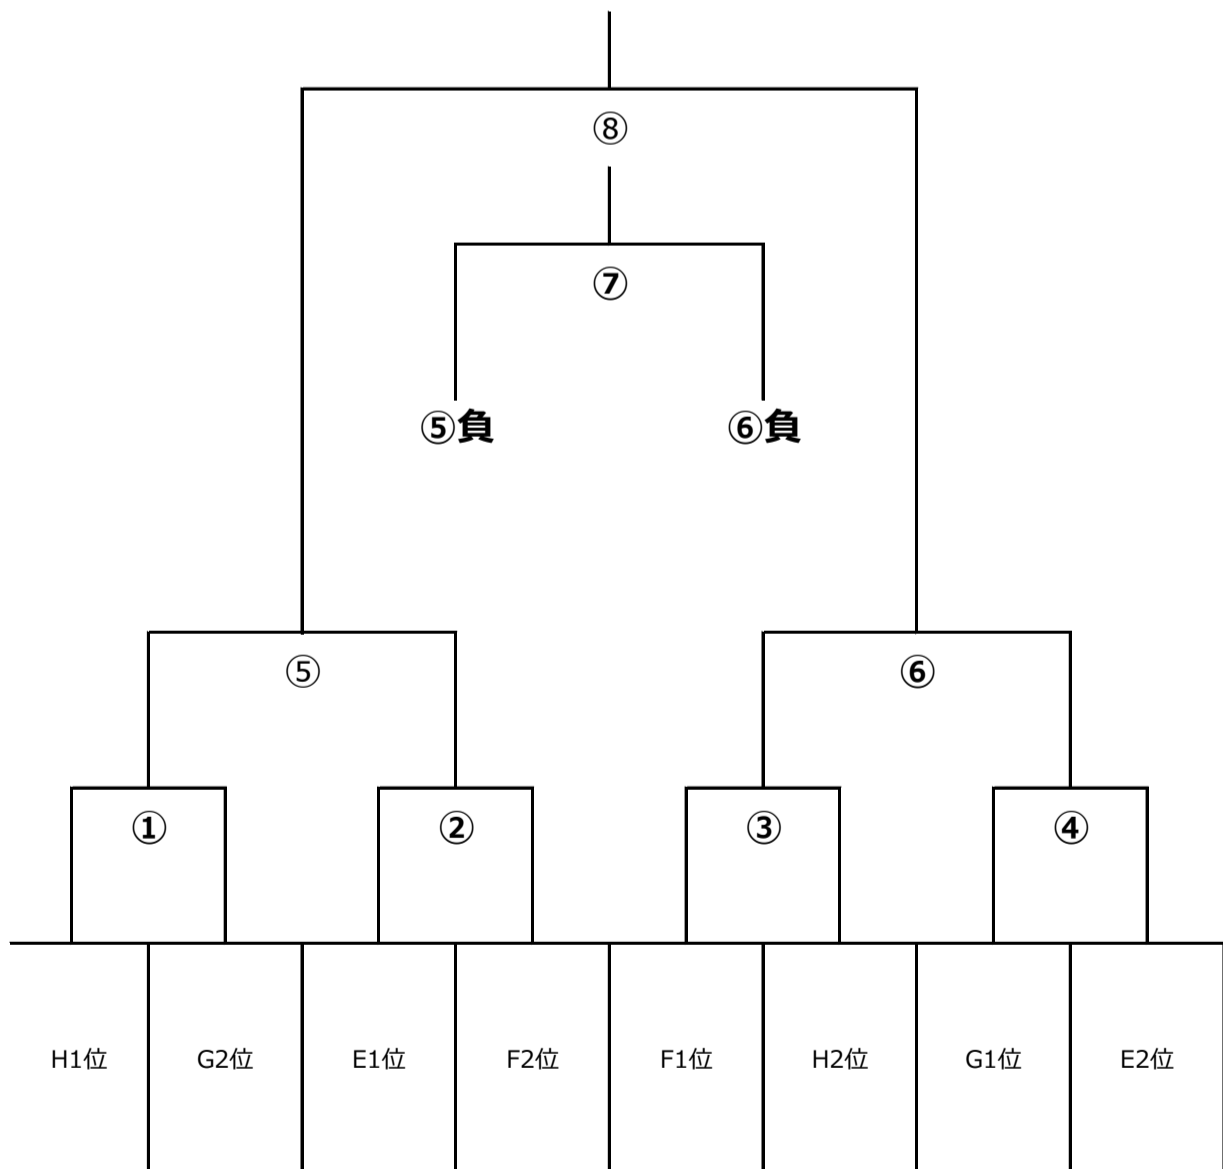

1月25日(土) 予選2次リーグ (12分-2分-12分:ランニング) 上位2チーム→決勝Tへ

岩室体育館		岩室体育館	
午前		午前	
【Eリーグ】		【Fリーグ】	
ROUSE新潟 A	⑤ ①	ラウス新潟 A	⑥ ②
F-THREE U13 FANTASIA	⑤ ③	ラウス新潟 B	⑥ ④
FC LAZO A	① ③	フリーダム新潟 FC	② ④
午後		午後	
【Gリーグ】		【Hリーグ】	
F-THREE U15	⑪ ⑦	ジェス新潟東SC	⑫ ⑧
ROUSE新潟 B	⑪ ⑨	EPOCH横越	⑫ ⑩
秋葉FC	⑦ ⑨	FC LAZO B	⑧ ⑩

市体午前		市体午後	
開場	8:00	開場	12:30
代表者会議	8:30	代表者会議	13:00
①	9:00	⑦	13:30
②	9:30	⑧	14:00
③	10:15	⑨	14:45
④	10:45	⑩	15:15
⑤	11:30	⑪	16:00
⑥	12:00	⑫	16:30

1月26日(日) 決勝トーナメント (10分-5分-10分:プレイング)

岩室体育館	会場借用時間
	8:30-19:00
終日	

【8チームトーナメント】

決勝トーナメント		
開場	8:30	
代表者会議	9:00	審判
①	9:30	④
②	10:30	①
③	11:30	②
④	12:30	③
⑤	13:30	④
⑥	14:30	⑤
⑦	15:30	⑧
⑧	16:30	⑦

審判担当チームはオフィシャル要員として2人ずつ(選手でも可)出してください。

【県大会出場】

上位4チームが県大会へ出場

優勝

準優勝

3位

4位