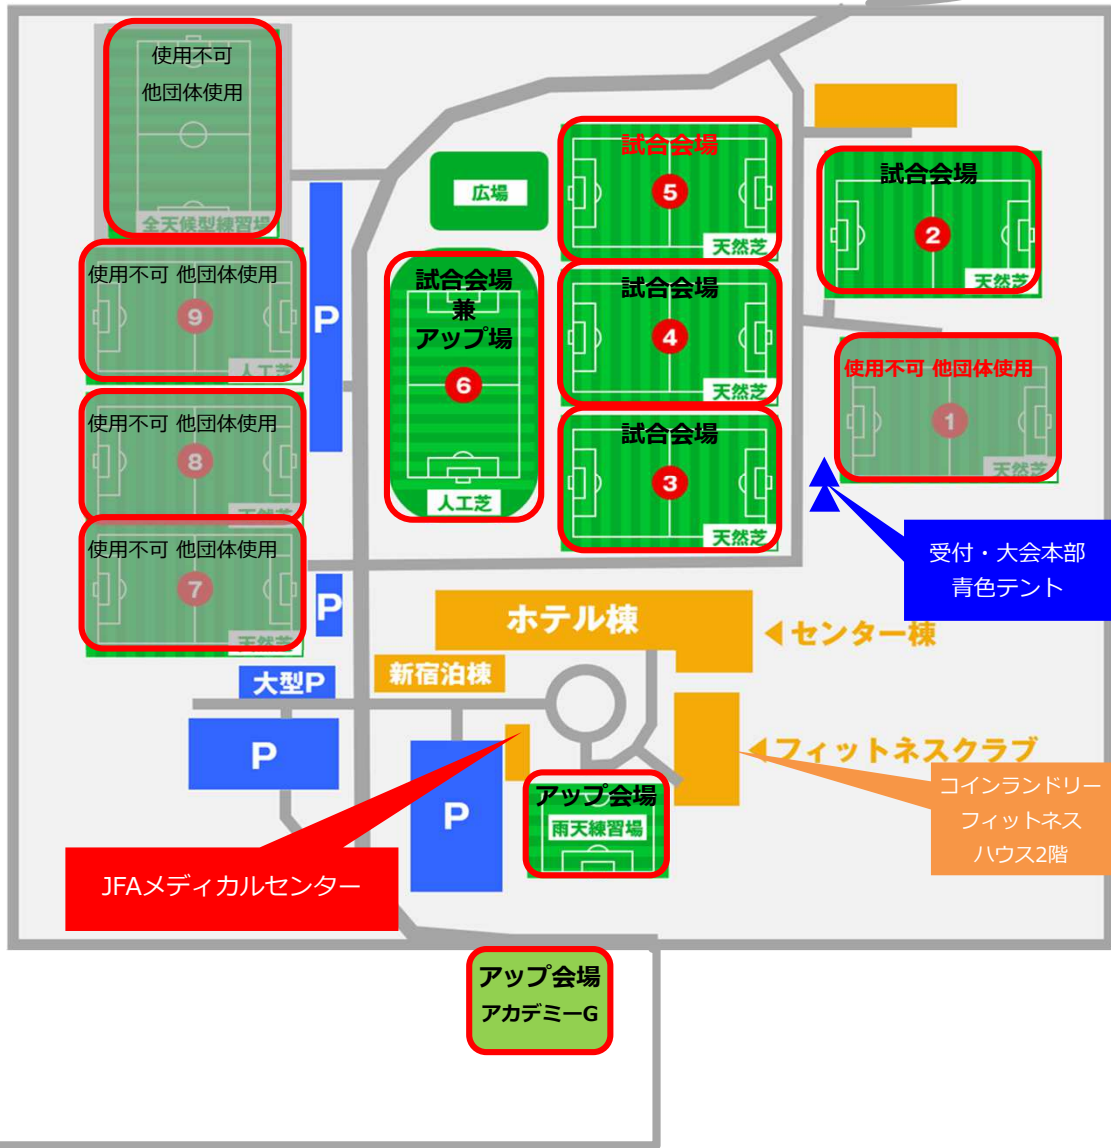

チーム名	神村学園高等部					
ユニフォーム	FP			GK		
	シャツ	パンツ	ソックス	シャツ	パンツ	ソックス
1st	白	白	白	水	水	水
2nd	赤	赤	赤	緑	緑	緑

チーム名	JFAアカデミー福島					
ユニフォーム	FP			GK		
	シャツ	パンツ	ソックス	シャツ	パンツ	ソックス
1st	青	青	青	黄	黄	黄
2nd	白	白	白	赤	赤	赤

会場図

広野町サッカー場
 福島県双葉郡広野町
 大字下北迫字 岩沢31-8
 Jヴィレッジから
 車で約3分

Jヴィレッジ内使用ピッチ変更
 ①ピッチ→⑤ピッチ

名称変更
 住鉱エナジーマテリアル
 NARAHAピッチ
 対戦スケジュール表記
 【住鉱エナジー-NARAHAピッチ】

楢葉町総合グラウンド多目的運動場
 【楢葉町総合多目的運動場】
 福島県双葉郡楢葉町大字大谷字上ノ原16
 Jヴィレッジから
 車で約10分

対戦スケジュール(初日・2日目)

第3回 KIRIN ROOKIE CUP in J-VILLAGE 対戦スケジュール