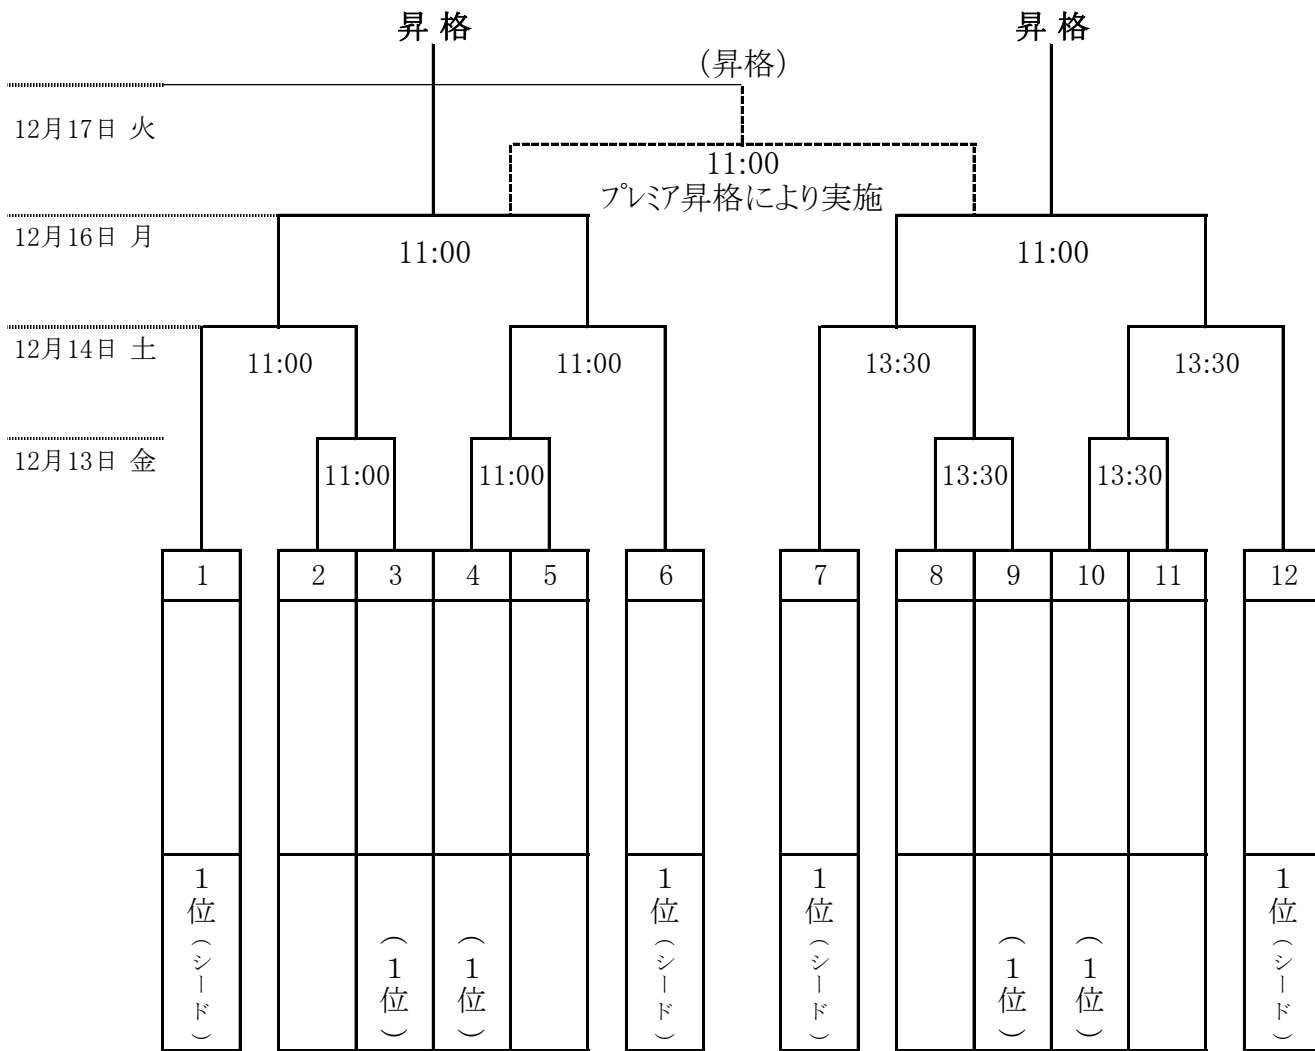

令和6年度 プリンスリーグ東北プレーオフ 組合せ表

期日: 令和6年12月13日(金)～17日(火)

場所: 松島FBC、石巻セイホクパーク
東北学院中高サッカー場

◎会場

13日(金) 松島フットボールセンターピッチ1、ピッチ2

14日(土) 石巻セイホクパーク、東北学院中高サッカー場

16日(月) 松島フットボールセンターピッチ1、ピッチ2

17日(火) 石巻セイホクパーク

◎組み合わせ抽選会

12月2日(月) 18:30～東北2種委員長会議(WEB会議)にて決定

◎シードについて

過去3年間のポイントにより、青森県、宮城県、山形県、福島県の第1代表チームはシードされる。