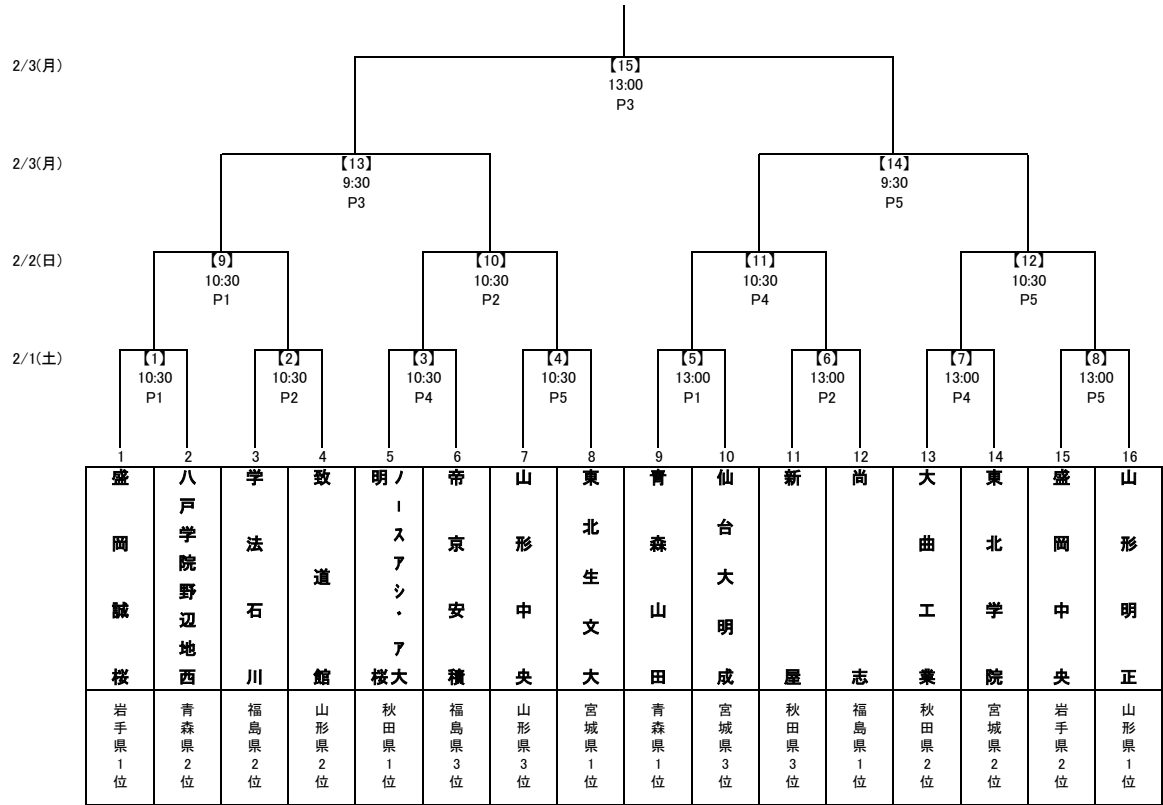

# 第24回東北高等学校新人サッカー選手権大会 組み合わせ

【男子】 期日：令和7年2月1日(土)～3日(月)

会場：Jヴィレッジ(ローン)

【女子】 期日：令和7年1月25日(土)～27日(月)

会場：相馬市光陽サッカー場(人工芝)